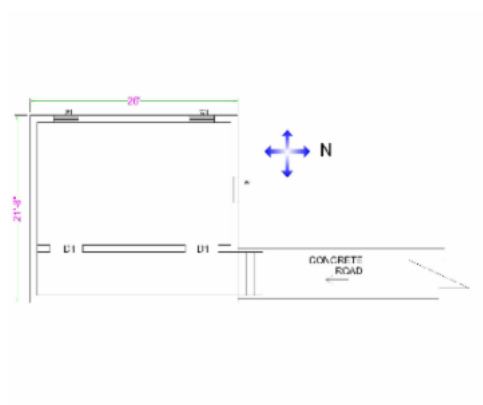

নির্বাচক নিবন্ধন আধিকারিকের স্বাক্ষর

Nazri Naksha

Google Map View

Polling Station Building Front View

Polling Station Front View

Cad View

Key MAP View

|   |                  |   |                  |  |                  |
|---|------------------|---|------------------|--|------------------|
| 1<br>নাম : বিবি জুলা<br>স্বামীর নাম: বৃথ সাহা<br>বাড়ির নং : n0084<br>বয়স : 67 লিঙ্গ : মহিলা                   | WB/31/214/174391 | 2<br>নাম : বিকাশ সাহা<br>পিতার নাম: বাবলু সাহা<br>বাড়ির নং : N0081<br>বয়স : 33 লিঙ্গ : পুরুষ            | ZCO1917715       | 3<br>নাম : বিশ্বজিৎ আদক<br>পিতার নাম: ক্ষুদিরাম আদক<br>বাড়ির নং : n0024<br>বয়স : 25 লিঙ্গ : পুরুষ    | ZCO2489862       |
| 4<br>নাম : সখিতা জানা আদক<br>স্বামীর নাম: সত্যজীত আদক<br>বাড়ির নং : এন0024<br>বয়স : 23 লিঙ্গ : মহিলা          | ZCO2804821       | 5<br>নাম : ক্ষুদিরাম আদক<br>পিতার নাম: বীরেন্দ্র আদক<br>বাড়ির নং : n0024<br>বয়স : 59 লিঙ্গ : পুরুষ      | WB/31/214/174272 | 6<br>নাম : স্বর্ণলতা আদক<br>স্বামীর নাম: ক্ষুদিরাম আদক<br>বাড়ির নং : n0024<br>বয়স : 51 লিঙ্গ : মহিলা | MXC1226588       |
| 7<br>নাম : বাসুদেব আদক<br>পিতার নাম: বীরেন্দ্র আদক<br>বাড়ির নং : n0024<br>বয়স : 51 লিঙ্গ : পুরুষ              | ZCO2462117       | 8<br>নাম : বাসন্তী আদক<br>স্বামীর নাম: বাসুদেব আদক<br>বাড়ির নং : n0024<br>বয়স : 44 লিঙ্গ : মহিলা        | MXC1353762       | 9<br>নাম : সত্যজিৎ আদক<br>পিতার নাম: বাসুদেব আদক<br>বাড়ির নং : n0024<br>বয়স : 25 লিঙ্গ : পুরুষ       | ZCO2492064       |
| 10<br>নাম : সুস্মিতা সেনাপতি<br>স্বামীর নাম: বিশ্বজিৎ আদক<br>বাড়ির নং : রাজেন্দ্রচক<br>বয়স : 21 লিঙ্গ : মহিলা | ZCO2962140       | 11<br>নাম : মিলন ওবা<br>পিতার নাম: ভোলানাথ ওবা<br>বাড়ির নং : n0101<br>বয়স : 32 লিঙ্গ : পুরুষ            | ZCO1790906       | 12<br>নাম : গঙ্গারানী ওবা<br>স্বামীর নাম: ভোলানাথ ওবা<br>বাড়ির নং : n0101<br>বয়স : 53 লিঙ্গ : মহিলা  | WB/31/214/174297 |
| 13<br>নাম : ভোলানাথ ওবা<br>পিতার নাম: অমূল্য ওবা<br>বাড়ির নং : n0101<br>বয়স : 57 লিঙ্গ : পুরুষ                | MXC2154078       | 14<br>নাম : অমূল্যচরণ ওবা<br>পিতার নাম: গোবিন্দ ওবা<br>বাড়ির নং : n0101<br>বয়স : 87 লিঙ্গ : পুরুষ       | WB/31/214/174070 | 15<br>নাম : তাপসী ওবা<br>স্বামীর নাম: মিলন ওবা<br>বাড়ির নং : এন0101<br>বয়স : 24 লিঙ্গ : মহিলা        | ZCO2654440       |
| 16<br>নাম : উর্মিলা কর<br>স্বামীর নাম: বাপী কর<br>বাড়ির নং : n0057<br>বয়স : 33 লিঙ্গ : মহিলা                  | ZCO1790864       | 17<br>নাম : বাপী কর<br>পিতার নাম: রাখাশ্যাম কর<br>বাড়ির নং : n0057<br>বয়স : 38 লিঙ্গ : পুরুষ            | ZCO0251553       | 18<br>নাম : অঞ্জলি কর<br>স্বামীর নাম: রাখাশ্যাম কর<br>বাড়ির নং : n0057<br>বয়স : 62 লিঙ্গ : মহিলা     | WB/31/214/174095 |
| 19<br>নাম : শ্যামলী গিরি<br>স্বামীর নাম: স্বপন গিরি<br>বাড়ির নং : n0015<br>বয়স : 33 লিঙ্গ : মহিলা             | ZCO2527455       | 20<br>নাম : স্বপন কুমার গিরি<br>পিতার নাম: রজনীকান্ত গিরি<br>বাড়ির নং : n0015<br>বয়স : 52 লিঙ্গ : পুরুষ | MXC2153054       | 21<br>নাম : চন্ডীচরণ গিরি<br>পিতার নাম: রজনীকান্ত গিরি<br>বাড়ির নং : n0015<br>বয়স : 44 লিঙ্গ : পুরুষ | MXC2153062       |
| 22<br>নাম : গৌরী গিরি<br>স্বামীর নাম: চন্ডীচরণ গিরি<br>বাড়ির নং : n0015<br>বয়স : 41 লিঙ্গ : মহিলা             | MXC2154755       | 23<br>নাম : কালিপদ গিরি<br>পিতার নাম: রজনীকান্ত গিরি<br>বাড়ির নং : n0015<br>বয়স : 39 লিঙ্গ : পুরুষ      | MXC2310241       | 24<br>নাম : সরোজিনী গিরি<br>স্বামীর নাম: কালিপদ গিরি<br>বাড়ির নং : n0015<br>বয়স : 34 লিঙ্গ : মহিলা   | ZCO1978444       |
| 25<br>নাম : কৃষ্ণ মোহন গিরি<br>পিতার নাম: রজনীকান্ত গিরি<br>বাড়ির নং : n0015<br>বয়স : 35 লিঙ্গ : পুরুষ        | ZCO1351253       | 26<br>নাম : বলরাম গিরি<br>পিতার নাম: রজনী গিরি<br>বাড়ির নং : n0015<br>বয়স : 52 লিঙ্গ : পুরুষ            | WB/31/214/171301 | 27<br>নাম : মল্লিকা গিরি<br>স্বামীর নাম: বলরাম গিরি<br>বাড়ির নং : n0015<br>বয়স : 46 লিঙ্গ : মহিলা    | MXC1227263       |
| 28<br>নাম : জগন্নাথ গিরি<br>পিতার নাম: রজনী গিরি<br>বাড়ির নং : n0015<br>বয়স : 57 লিঙ্গ : পুরুষ                | ZCO2389724       | 29<br>নাম : আরতি গিরি<br>স্বামীর নাম: জগন্নাথ গিরি<br>বাড়ির নং : n0015<br>বয়স : 51 লিঙ্গ : মহিলা        | WB/31/214/171442 | 30<br>নাম : শিউলী গিরি<br>স্বামীর নাম: স্বপন গিরি<br>বাড়ির নং : n0015<br>বয়স : 41 লিঙ্গ : মহিলা      | MXC2154730       |