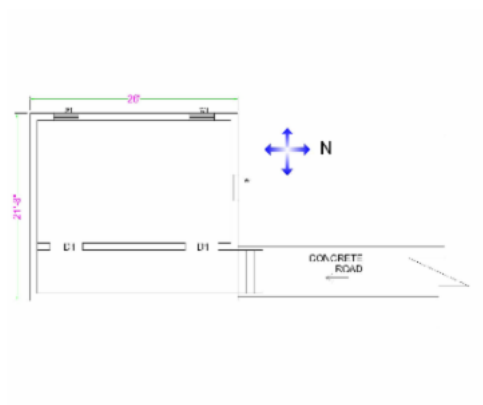

নির্বাচক নিবন্ধন আধিকারিকের স্বাক্ষর

Nazri Naksha

Google Map View

Polling Station Building Front View

Polling Station Front View

Cad View

Key MAP View

বিধানসভা নির্বাচনক্ষেত্রের নং, নাম : 218-এগরা
ভাগ নং, নাম : 1-উড়িজলকর ওরফে তারাম্ধা(সম্পূর্ণ)