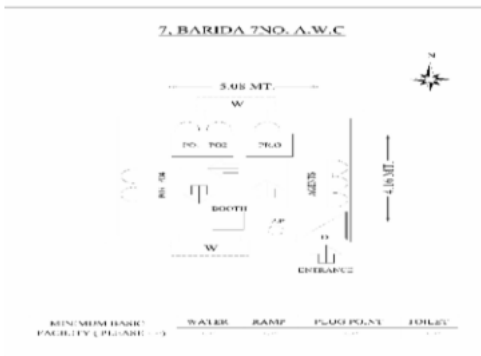

নির্বাচক নিবন্ধন আধিকারিকের স্বাক্ষর

Nazri Naksha

Google Map View

Polling Station Building Front View

Polling Station Front View

Cad View

Key MAP View

1 নাম : সেক মুজিব পিতার নাম: সেক সমিরুদ্দিন বাড়ির নং : n0247 বয়স : 56 লিঙ্গ : পুরুষ	ZCO1889211 ফটো উপলব্ধ	2 নাম : সেক নাসির পিতার নাম: সেক ওহাব বাড়ির নং : n0245 বয়স : 43 লিঙ্গ : পুরুষ	ZCO1767888 ফটো উপলব্ধ	3 নাম : রুমা জানা শীট স্বামীর নাম: সুশান্ত শীট বাড়ির নং : বরিদা বয়স : 28 লিঙ্গ : মহিলা	WUE2003127 ফটো উপলব্ধ
4 নাম : সেক আলো মহম্মদ পিতার নাম: সেক সওকাত বাড়ির নং : n0244 বয়স : 66 লিঙ্গ : পুরুষ	ZCO1767847 ফটো উপলব্ধ	5 নাম : সেক সাদাম পিতার নাম: সেক আতারুদ্দিন বাড়ির নং : n0243 বয়স : 34 লিঙ্গ : পুরুষ	ZCO1767839 ফটো উপলব্ধ	6 নাম : সেক ইব্রাহিম পিতার নাম: সেক আতারুদ্দিন বাড়ির নং : n0242 বয়স : 37 লিঙ্গ : পুরুষ	ZCO1767813 ফটো উপলব্ধ
7 নাম : সেক সুরজ পিতার নাম: সেক সরজ বাড়ির নং : n0241 বয়স : 40 লিঙ্গ : পুরুষ	ZCO1767805 ফটো উপলব্ধ	8 নাম : সেক মুনির পিতার নাম: সেক সরজ বাড়ির নং : n0240 বয়স : 38 লিঙ্গ : পুরুষ	ZCO1767797 ফটো উপলব্ধ	9 নাম : সাদাম মল্লিক পিতার নাম: সমীর মল্লিক বাড়ির নং : n0040 বয়স : 30 লিঙ্গ : পুরুষ	ZCO1902600 ফটো উপলব্ধ
10 নাম : কেরামত মল্লিক পিতার নাম: আসরাফ মল্লিক বাড়ির নং : n0036 বয়স : 32 লিঙ্গ : পুরুষ	ZCO1975523 ফটো উপলব্ধ	11 নাম : খিলাফত মল্লিক পিতার নাম: আসরাফ মল্লিক বাড়ির নং : n0036 বয়স : 35 লিঙ্গ : পুরুষ	ZCO1632538 ফটো উপলব্ধ	12 নাম : সারাফত মল্লিক পিতার নাম: আসরাফ মল্লিক বাড়ির নং : n0036 বয়স : 38 লিঙ্গ : পুরুষ	KQH2748267 ফটো উপলব্ধ
13 নাম : জাবেদ মল্লিক পিতার নাম: আসরাফ মল্লিক বাড়ির নং : n0036 বয়স : 45 লিঙ্গ : পুরুষ	KQH2748226 ফটো উপলব্ধ	14 নাম : অন্দরা বিবি স্বামীর নাম: আসরাফ মল্লিক বাড়ির নং : n0036 বয়স : 59 লিঙ্গ : মহিলা	ZCO2342665 ফটো উপলব্ধ	15 নাম : আমেনা খাতুন (বিবি) স্বামীর নাম: নিন্দৌষ খাঁ বাড়ির নং : n0232 বয়স : 31 লিঙ্গ : মহিলা	ZCO1767599 ফটো উপলব্ধ
16 নাম : সেক রাহুল পিতার নাম: সেক ইলিয়াস বাড়ির নং : n0231 বয়স : 31 লিঙ্গ : পুরুষ	ZCO1767391 ফটো উপলব্ধ	17 নাম : ইউনুস খাঁ পিতার নাম: পিয়ারু খাঁ বাড়ির নং : n0230 বয়স : 35 লিঙ্গ : পুরুষ	ZCO1767367 ফটো উপলব্ধ	18 নাম : দারো মল্লিক পিতার নাম: ইসরাইল মল্লিক বাড়ির নং : n0018 বয়স : 38 লিঙ্গ : পুরুষ	KQH2807790 ফটো উপলব্ধ
19 নাম : সেলিম মল্লিক পিতার নাম: শোভান মল্লিক বাড়ির নং : n0018 বয়স : 36 লিঙ্গ : পুরুষ	ZCO1432392 ফটো উপলব্ধ	20 নাম : সমীর বিবি স্বামীর নাম: শোভান মল্লিক বাড়ির নং : n0018 বয়স : 56 লিঙ্গ : মহিলা	KQH2807857 ফটো উপলব্ধ	21 নাম : আমজাদ মল্লিক পিতার নাম: ইসরাইল মল্লিক বাড়ির নং : n0018 বয়স : 55 লিঙ্গ : পুরুষ	ZCO2342574 ফটো উপলব্ধ
22 নাম : হাবিবুল খান পিতার নাম: ওয়াজেদ খান বাড়ির নং : n0096 বয়স : 37 লিঙ্গ : পুরুষ	ZCO1537091 ফটো উপলব্ধ	23 নাম : আব্দুল মাজেদ খাঁ পিতার নাম: আব্দুল ওয়াজাদ খাঁ বাড়ির নং : n0096 বয়স : 38 লিঙ্গ : পুরুষ	ZCO1325109 ফটো উপলব্ধ	24 নাম : মাবুদ খাঁ পিতার নাম: ওয়াজেদ খাঁ বাড়ির নং : n0096 বয়স : 51 লিঙ্গ : পুরুষ	KQH1324581 ফটো উপলব্ধ
25 নাম : জসিম বিবি স্বামীর নাম: ওয়াজেদ খাঁ বাড়ির নং : n0096 বয়স : 72 লিঙ্গ : মহিলা	ZCO2342939 ফটো উপলব্ধ	26 নাম : সেক মান্নান পিতার নাম: সেক রুস্তম বাড়ির নং : n0096 বয়স : 76 লিঙ্গ : পুরুষ	ZCO1767771 ফটো উপলব্ধ	27 নাম : আসেন্দা বিবি স্বামীর নাম: মুস্তাকিন খান বাড়ির নং : n0089 বয়স : 35 লিঙ্গ : মহিলা	ZCO1632496 ফটো উপলব্ধ
28 নাম : মুস্তাকিন খাঁ পিতার নাম: নিয়ামত খাঁ বাড়ির নং : n0089 বয়স : 43 লিঙ্গ : পুরুষ	ZCO1537042 ফটো উপলব্ধ	29 নাম : পারুল বিবি স্বামীর নাম: হাবিব খাঁ বাড়ির নং : n0089 বয়স : 48 লিঙ্গ : মহিলা	KQH2007383 ফটো উপলব্ধ	30 নাম : হাবিব খাঁ পিতার নাম: নিয়ামত খাঁ বাড়ির নং : n0089 বয়স : 51 লিঙ্গ : পুরুষ	ZCO2357721 ফটো উপলব্ধ