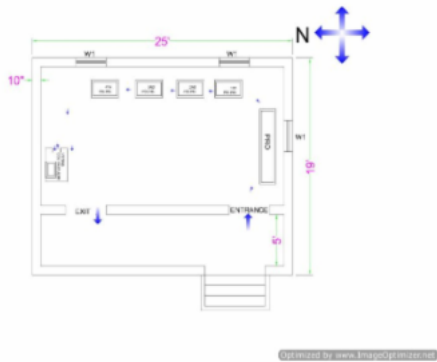

নির্বাচক নিবন্ধন আধিকারিকের স্বাক্ষর

Nazri Naksha

Google Map View

Polling Station Building Front View

Polling Station Front View

Cad View

Key MAP View

1 নাম : সেখ আমীর পিতার নাম: সেখ জওহর বাড়ির নং : n0037 বয়স : 67 লিঙ্গ : পুরুষ	WB/31/214/198089	ফটো উপলব্ধ	2 নাম : সামসুন বিবি স্বামীর নাম: আমীর বাড়ির নং : n0037 বয়স : 65 লিঙ্গ : মহিলা	WB/31/214/198116	ফটো উপলব্ধ	3 নাম : সেক মাজেদ আলি পিতার নাম: সেক সুকুরদ্দিন বাড়ির নং : n0173 বয়স : 31 লিঙ্গ : পুরুষ	ZCO1794619	ফটো উপলব্ধ
4 নাম : নাহেদা বিবি স্বামীর নাম: আবুবক্কর সেক বাড়ির নং : n0173 বয়স : 38 লিঙ্গ : মহিলা	ZCO0299651	ফটো উপলব্ধ	5 নাম : আবুবক্কর সেখ পিতার নাম: সাফিল সেখ বাড়ির নং : n0173 বয়স : 38 লিঙ্গ : পুরুষ	ZCO1355049	ফটো উপলব্ধ	6 নাম : সাবেদা বিবি স্বামীর নাম: সেখ আহম্মদ আলি বাড়ির নং : n0173 বয়স : 46 লিঙ্গ : মহিলা	MXC1238278	ফটো উপলব্ধ
7 নাম : আয়েসা বিবি স্বামীর নাম: সেক ফিরোজ আলি বাড়ির নং : n0173 বয়স : 52 লিঙ্গ : মহিলা	ZCO2392900	ফটো উপলব্ধ	8 নাম : সেক আহম্মদ আলি পিতার নাম: সেখ জমির বাড়ির নং : n0173 বয়স : 50 লিঙ্গ : পুরুষ	WB/31/214/198090	ফটো উপলব্ধ	9 নাম : সেখ ফিরোজ আলি পিতার নাম: সেখ জমির বাড়ির নং : n0173 বয়স : 61 লিঙ্গ : পুরুষ	WB/31/214/198047	ফটো উপলব্ধ
10 নাম : মেহ্নেগার বিবি স্বামীর নাম: সেক মহম্মদ আলি বাড়ির নং : n0173 বয়স : 47 লিঙ্গ : মহিলা	MXC1236207	ফটো উপলব্ধ	11 নাম : মহঃ আফসান জানি পিতার নাম: রহিম আলি বাড়ির নং : n0173 বয়স : 30 লিঙ্গ : পুরুষ	ZCO1979665	ফটো উপলব্ধ	12 নাম : দুলে লায়লা বিবি স্বামীর নাম: রহিম আলি বাড়ির নং : n0173 বয়স : 53 লিঙ্গ : মহিলা	WB/31/214/198100	ফটো উপলব্ধ
13 নাম : রহিম আলি পিতার নাম: জমির আলি বাড়ির নং : n0173 বয়স : 63 লিঙ্গ : পুরুষ	MXC0420406	ফটো উপলব্ধ	14 নাম : সবিনা বিবি স্বামীর নাম: নওসাদ আলি সেক বাড়ির নং : n0184 বয়স : 34 লিঙ্গ : মহিলা	ZCO1794783	ফটো উপলব্ধ	15 নাম : শোভানী সেখ পিতার নাম: মফিল আলি সেখ বাড়ির নং : n0184 বয়স : 33 লিঙ্গ : পুরুষ	ZCO1454040	ফটো উপলব্ধ
16 নাম : হাবিবা বিবি স্বামীর নাম: সেক সয়জাদ বাড়ির নং : n0184 বয়স : 40 লিঙ্গ : মহিলা	MXC2404408	ফটো উপলব্ধ	17 নাম : সয়জাদআলি এম সেখ পিতার নাম: সেক মফিল বাড়ির নং : n0184 বয়স : 47 লিঙ্গ : পুরুষ	MXC1939305	ফটো উপলব্ধ	18 নাম : সেক হাসমত আলি পিতার নাম: সেক মফিল আলি বাড়ির নং : n0184 বয়স : 52 লিঙ্গ : পুরুষ	WB/31/214/198646	ফটো উপলব্ধ
19 নাম : সেক নওসাদ পিতার নাম: সেক মফিল বাড়ির নং : n0184 বয়স : 42 লিঙ্গ : পুরুষ	MXC2404416	ফটো উপলব্ধ	20 নাম : সবেদা বিবি স্বামীর নাম: সেখ সিরাজ আলি বাড়ির নং : n0184 বয়স : 38 লিঙ্গ : মহিলা	MXC2469740	ফটো উপলব্ধ	21 নাম : মনীন্দ্র নায়ক পিতার নাম: রাম নায়ক বাড়ির নং : এন0213 বয়স : 69 লিঙ্গ : পুরুষ	ZCO2344901	ফটো উপলব্ধ
22 নাম : নিরুপমা নায়ক স্বামীর নাম: মনীন্দ্র নায়ক বাড়ির নং : এন0213 বয়স : 56 লিঙ্গ : মহিলা	ZCO2923878	ফটো উপলব্ধ	23 নাম : সিরাজআলি পিতার নাম: ফরিদ আলি সেখ বাড়ির নং : n0213 বয়স : 44 লিঙ্গ : পুরুষ	ZCO1453604	ফটো উপলব্ধ	24 নাম : সমীর নায়ক পিতার নাম: মনীন্দ্র নাথ নায়ক বাড়ির নং : এন0213 বয়স : 38 লিঙ্গ : পুরুষ	MXC2404739	ফটো উপলব্ধ
25 নাম : সঞ্জয় নায়ক পিতার নাম: মনীন্দ্র নাথ নায়ক বাড়ির নং : এন02013 বয়স : 32 লিঙ্গ : পুরুষ	ZCO1659432	ফটো উপলব্ধ	26 নাম : সেখ নূরউদ্দিন পিতার নাম: সেখ ধনিরুদ্দিন বাড়ির নং : n0042 বয়স : 72 লিঙ্গ : পুরুষ	WB/31/214/198120	ফটো উপলব্ধ	27 নাম : আনোয়ারা বিবি অন্যান্য: নুরদ্দিন বাড়ির নং : n0042 বয়স : 67 লিঙ্গ : মহিলা	WB/31/214/198045	ফটো উপলব্ধ
28 নাম : সেক রাজু উদ্দিন পিতার নাম: নূরউদ্দিন উদ্দিন বাড়ির নং : n0042 বয়স : 47 লিঙ্গ : পুরুষ	MXC1939743	ফটো উপলব্ধ	29 নাম : রাজেশ সেক পিতার নাম: নূরুদ্দিন সেক বাড়ির নং : n0042 বয়স : 37 লিঙ্গ : পুরুষ	ZCO1453554	ফটো উপলব্ধ	30 নাম : নূরজান বিবি স্বামীর নাম: সেখ রাজুদ্দিন বাড়ির নং : n0042 বয়স : 36 লিঙ্গ : মহিলা	ZCO1794635	ফটো উপলব্ধ