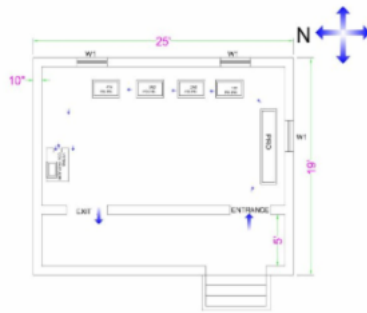

নির্বাচক নিবন্ধন আধিকারিকের স্বাক্ষর

Nazri Naksha

Google Map View

Polling Station Building Front View

Polling Station Front View

Cad View

Key MAP View

1 নাম : সানোয়ারা বিবি স্বামীর নাম: সেক নাজির আলি বাড়ির নং : এন0172 বয়স : 24 লিঙ্গ : মহিলা	ZCO2627636 ফটো উপলব্ধ	2 নাম : পিংকি বিবি স্বামীর নাম: সেক আশুউদ্দিন বাড়ির নং : এন0020 বয়স : 27 লিঙ্গ : মহিলা	ZCO2629426 ফটো উপলব্ধ	3 নাম : সেক ফকিরা পিতার নাম: সেক মাফিল বাড়ির নং : এন0018 বয়স : 31 লিঙ্গ : পুরুষ	ZCO2626059 ফটো উপলব্ধ
4 নাম : সালো বিবি স্বামীর নাম: সেক হারুন বাড়ির নং : n0182 বয়স : 69 লিঙ্গ : মহিলা	ZCO1979830 ফটো উপলব্ধ	5 নাম : রুকসানা বিবি স্বামীর নাম: সেক আতাউল হোসেন বাড়ির নং : n00122 বয়স : 43 লিঙ্গ : মহিলা	ZCO1555028 ফটো উপলব্ধ	6 নাম : মনিরা বিবি স্বামীর নাম: সেক সাদাম বাড়ির নং : এন0036 বয়স : 25 লিঙ্গ : মহিলা	ZCO2629616 ফটো উপলব্ধ
7 নাম : সেখ সাহাজান আলি পিতার নাম: সেখ কমীর আলি বাড়ির নং : n0175 বয়স : 54 লিঙ্গ : পুরুষ	ZCO2511228 ফটো উপলব্ধ	8 নাম : সেক রোহিত আলি পিতার নাম: সেক নওসাদ আলি বাড়ির নং : n0172 বয়স : 26 লিঙ্গ : পুরুষ	ZCO2278570 ফটো উপলব্ধ	9 নাম : ফাতেমা বিবি অন্যান্য: সেক কমির আলি বাড়ির নং : n0175 বয়স : 70 লিঙ্গ : মহিলা	MXC2365070 ফটো উপলব্ধ
10 নাম : সেক নিমাই আলি পিতার নাম: সেক আমজাদ আলি বাড়ির নং : n0166 বয়স : 45 লিঙ্গ : পুরুষ	MXC2165058 ফটো উপলব্ধ	11 নাম : সেক জাহাঙ্গীর আলি পিতার নাম: সেক সাহাজান আলি বাড়ির নং : n0175 বয়স : 31 লিঙ্গ : পুরুষ	ZCO1794502 ফটো উপলব্ধ	12 নাম : সাকিলা বিবি স্বামীর নাম: মান্নান খাঁন বাড়ির নং : এন00245 বয়স : 23 লিঙ্গ : মহিলা	ZCO2702561 ফটো উপলব্ধ
13 নাম : জাসমিনারা বিবি স্বামীর নাম: সেখ আসগর হোসেন বাড়ির নং : এন0182 বয়স : 23 লিঙ্গ : মহিলা	ZCO2788263 ফটো উপলব্ধ	14 নাম : তুহিনা খাতুন মায়ের নাম: সেক বিবি বাড়ির নং : এন0182 বয়স : 22 লিঙ্গ : মহিলা	ZCO2788289 ফটো উপলব্ধ	15 নাম : মাজেদা বিবি স্বামীর নাম: সেখ সৈদমোবারক আলি বাড়ির নং : এন0172 বয়স : 23 লিঙ্গ : মহিলা	ZCO2788651 ফটো উপলব্ধ
16 নাম : নূরজাহেঙ্গা বিবি স্বামীর নাম: সেক আমজাদ আলি বাড়ির নং : n0156 বয়স : 77 লিঙ্গ : মহিলা	ZCO2860393 ফটো উপলব্ধ	17 নাম : মির্জা সাহাজান বেগ পিতার নাম: মির্জা খয়রাত বেগ বাড়ির নং : n0014 বয়স : 47 লিঙ্গ : পুরুষ	WB/31/214/198256 ফটো উপলব্ধ	18 নাম : চুনী বিবি স্বামীর নাম: মির্জা সরোজ বেগ বাড়ির নং : n0014 বয়স : 31 লিঙ্গ : মহিলা	ZCO1794544 ফটো উপলব্ধ
19 নাম : রুকসানা বিবি স্বামীর নাম: সেক ইমরাজ আলি বাড়ির নং : n0156 বয়স : 35 লিঙ্গ : মহিলা	ZCO1555069 ফটো উপলব্ধ	20 নাম : সেখ ইমরাজ আলি পিতার নাম: আমজাদ আলি সোখ বাড়ির নং : n0156 বয়স : 40 লিঙ্গ : পুরুষ	MXC2414076 ফটো উপলব্ধ	21 নাম : সেখ সাকের আলি পিতার নাম: সেখ কোহিনুর আলি বাড়ির নং : n0165 বয়স : 32 লিঙ্গ : পুরুষ	ZCO1658756 ফটো উপলব্ধ
22 নাম : আনজমুন বিবি স্বামীর নাম: ইসমাইল বাড়ির নং : n0168 বয়স : 80 লিঙ্গ : মহিলা	WB/31/214/198123 ফটো উপলব্ধ	23 নাম : সেখ আবদুল করিম পিতার নাম: ইসমাইল বাড়ির নং : n0168 বয়স : 49 লিঙ্গ : পুরুষ	MXC2365286 ফটো উপলব্ধ	24 নাম : চম্পা বিবি স্বামীর নাম: সেখ সফিরুদ্দিন বাড়ির নং : n0168 বয়স : 55 লিঙ্গ : মহিলা	MXC0418236 ফটো উপলব্ধ
25 নাম : সেখ হাবিব পিতার নাম: সেখ ইসমাইল বাড়ির নং : n0168 বয়স : 47 লিঙ্গ : পুরুষ	MXC2166049 ফটো উপলব্ধ	26 নাম : সাহানা বিবি স্বামীর নাম: হাবিব বাড়ির নং : n0168 বয়স : 48 লিঙ্গ : মহিলা	MXC2166023 ফটো উপলব্ধ	27 নাম : ফিরোজা বিবি স্বামীর নাম: সেখ আব্দুল করিম বাড়ির নং : n0168 বয়স : 44 লিঙ্গ : মহিলা	MXC2166031 ফটো উপলব্ধ
28 নাম : আলোহা বিবি স্বামীর নাম: সেখ আলেম বাড়ির নং : n0020 বয়স : 72 লিঙ্গ : মহিলা	WB/31/214/198902 ফটো উপলব্ধ	29 নাম : সেখ আশুউদ্দিন মায়ের নাম: সেখ আলেম বাড়ির নং : n0020 বয়স : 33 লিঙ্গ : পুরুষ	ZCO1920248 ফটো উপলব্ধ	30 নাম : জানেরা খাতুন পিতার নাম: সেখ মইজুদ্দিন বাড়ির নং : n0033 বয়স : 48 লিঙ্গ : মহিলা	MXC1237536 ফটো উপলব্ধ