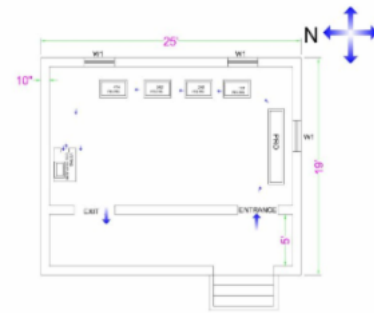

নির্বাচক নিবন্ধন আধিকারিকের স্বাক্ষর

Nazri Naksha

Google Map View

Polling Station Building Front View

Polling Station Front View

Cad View

Key MAP View

1 নাম : সানোয়ারা বিবি স্বামীর নাম: সেক নাজির আলি বাড়ির নং : এন0172 বয়স : 24 লিঙ্গ : মহিলা	ZCO2627636 ফটো উপলব্ধ	2 নাম : পিংকি বিবি স্বামীর নাম: সেক আশুউদ্দিন বাড়ির নং : এন0020 বয়স : 27 লিঙ্গ : মহিলা	ZCO2629426 ফটো উপলব্ধ	3 নাম : সেক ফকিরা পিতার নাম: সেক মাফিল বাড়ির নং : এন0018 বয়স : 31 লিঙ্গ : পুরুষ	ZCO2626059 ফটো উপলব্ধ
4 নাম : সালো বিবি স্বামীর নাম: সেক হারুন বাড়ির নং : n0182 বয়স : 69 লিঙ্গ : মহিলা	ZCO1979830 ফটো উপলব্ধ	5 নাম : রুকসানা বিবি স্বামীর নাম: সেক আতাউল হোসেন বাড়ির নং : n00122 বয়স : 43 লিঙ্গ : মহিলা	ZCO1555028 ফটো উপলব্ধ	6 নাম : মনিরা বিবি স্বামীর নাম: সেক সাদাম বাড়ির নং : এন0036 বয়স : 25 লিঙ্গ : মহিলা	ZCO2629616 ফটো উপলব্ধ
7 নাম : সেখ সাহাজান আলি পিতার নাম: সেখ কমীর আলি বাড়ির নং : n0175 বয়স : 54 লিঙ্গ : পুরুষ	ZCO2511228 ফটো উপলব্ধ	8 নাম : সেক রোহিত আলি পিতার নাম: সেক নওসাদ আলি বাড়ির নং : n0172 বয়স : 26 লিঙ্গ : পুরুষ	ZCO2278570 ফটো উপলব্ধ	9 নাম : ফাতেমা বিবি অন্যান্য: সেক কমির আলি বাড়ির নং : n0175 বয়স : 70 লিঙ্গ : মহিলা	MXC2365070 ফটো উপলব্ধ
10 নাম : সেক নিমাই আলি পিতার নাম: সেক আমজাদ আলি বাড়ির নং : n0166 বয়স : 45 লিঙ্গ : পুরুষ	MXC2165058 ফটো উপলব্ধ	11 নাম : সেক জাহাঙ্গীর আলি পিতার নাম: সেক সাহাজান আলি বাড়ির নং : n0175 বয়স : 31 লিঙ্গ : পুরুষ	ZCO1794502 ফটো উপলব্ধ	12 নাম : সাকিলা বিবি স্বামীর নাম: মান্নান খাঁন বাড়ির নং : এন00245 বয়স : 23 লিঙ্গ : মহিলা	ZCO2702561 ফটো উপলব্ধ
13 নাম : জাসমিনারা বিবি স্বামীর নাম: সেখ আসগর হোসেন বাড়ির নং : এন0182 বয়স : 23 লিঙ্গ : মহিলা	ZCO2788263 ফটো উপলব্ধ	14 নাম : তুহিনা খাতুন মায়ের নাম: সেক বিবি বাড়ির নং : এন0182 বয়স : 22 লিঙ্গ : মহিলা	ZCO2788289 ফটো উপলব্ধ	15 নাম : মাজেদা বিবি স্বামীর নাম: সেখ সৈদমোবারক আলি বাড়ির নং : এন0172 বয়স : 23 লিঙ্গ : মহিলা	ZCO2788651 ফটো উপলব্ধ
16 নাম : নূরজাহেঙ্গা বিবি স্বামীর নাম: সেক আমজাদ আলি বাড়ির নং : n0156 বয়স : 77 লিঙ্গ : মহিলা	ZCO2860393 ফটো উপলব্ধ	17 নাম : মির্জা সাহাজান বেগ পিতার নাম: মির্জা খয়রাত বেগ বাড়ির নং : n0014 বয়স : 47 লিঙ্গ : পুরুষ	WB/31/214/198256 ফটো উপলব্ধ	18 নাম : চুনী বিবি স্বামীর নাম: মির্জা সরোজ বেগ বাড়ির নং : n0014 বয়স : 31 লিঙ্গ : মহিলা	ZCO1794544 ফটো উপলব্ধ
19 নাম : রুকসানা বিবি স্বামীর নাম: সেক ইমরাজ আলি বাড়ির নং : n0156 বয়স : 35 লিঙ্গ : মহিলা	ZCO1555069 ফটো উপলব্ধ	20 নাম : সেখ ইমরাজ আলি পিতার নাম: আমজাদ আলি সোখ বাড়ির নং : n0156 বয়স : 40 লিঙ্গ : পুরুষ	MXC2414076 ফটো উপলব্ধ	21 নাম : সেখ সাকের আলি পিতার নাম: সেখ কোহিনুর আলি বাড়ির নং : n0165 বয়স : 32 লিঙ্গ : পুরুষ	ZCO1658756 ফটো উপলব্ধ
22 নাম : আনজমুন বিবি স্বামীর নাম: ইসমাইল বাড়ির নং : n0168 বয়স : 80 লিঙ্গ : মহিলা	WB/31/214/198123 ফটো উপলব্ধ	23 নাম : সেখ আবদুল করিম পিতার নাম: ইসমাইল বাড়ির নং : n0168 বয়স : 49 লিঙ্গ : পুরুষ	MXC2365286 ফটো উপলব্ধ	24 নাম : চম্পা বিবি স্বামীর নাম: সেখ সফিরুদ্দিন বাড়ির নং : n0168 বয়স : 55 লিঙ্গ : মহিলা	MXC0418236 ফটো উপলব্ধ
25 নাম : সেখ হাবিব পিতার নাম: সেখ ইসমাইল বাড়ির নং : n0168 বয়স : 47 লিঙ্গ : পুরুষ	MXC2166049 ফটো উপলব্ধ	26 নাম : সাহানা বিবি স্বামীর নাম: হাবিব বাড়ির নং : n0168 বয়স : 48 লিঙ্গ : মহিলা	MXC2166023 ফটো উপলব্ধ	27 নাম : ফিরোজা বিবি স্বামীর নাম: সেখ আব্দুল করিম বাড়ির নং : n0168 বয়স : 44 লিঙ্গ : মহিলা	MXC2166031 ফটো উপলব্ধ
28 নাম : আলোহা বিবি স্বামীর নাম: সেখ আলেম বাড়ির নং : n0020 বয়স : 72 লিঙ্গ : মহিলা	WB/31/214/198902 ফটো উপলব্ধ	29 নাম : সেখ আশুউদ্দিন মায়ের নাম: সেখ আলেম বাড়ির নং : n0020 বয়স : 33 লিঙ্গ : পুরুষ	ZCO1920248 ফটো উপলব্ধ	30 নাম : জানেরা খাতুন পিতার নাম: সেখ মইজুদ্দিন বাড়ির নং : n0033 বয়স : 48 লিঙ্গ : মহিলা	MXC1237536 ফটো উপলব্ধ