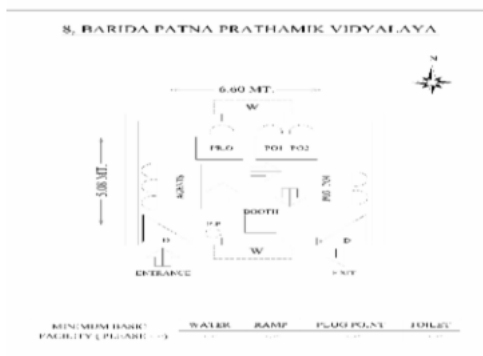

নির্বাচক নিবন্ধন আধিকারিকের স্বাক্ষর

Nazri Naksha

Google Map View

Polling Station Building Front View

Polling Station Front View

Cad View

Key MAP View

1 নাম : হুশনারা বিবি স্বামীর নাম: আমীর খাঁ বাড়ির নং : n0167 বয়স : 51 লিঙ্গ : মহিলা	WB/31/213/009005	ফটো উপলব্ধ	2 নাম : রুপসানা বিবি স্বামীর নাম: রিয়াজুল সেক বাড়ির নং : n0152 বয়স : 35 লিঙ্গ : মহিলা	ZCO1633023	ফটো উপলব্ধ	3 নাম : সেক আনারুল পিতার নাম: সেক সামশুল বাড়ির নং : n0012 বয়স : 38 লিঙ্গ : পুরুষ	ZCO1285352	ফটো উপলব্ধ
4 নাম : রুবেদা বিবি স্বামীর নাম: আনারুল সেক বাড়ির নং : n0012 বয়স : 29 লিঙ্গ : মহিলা	ZCO2000776	ফটো উপলব্ধ	5 নাম : তাজমা খাতুন বিবি স্বামীর নাম: আব্দুল শকুর সেক বাড়ির নং : n0170 বয়স : 31 লিঙ্গ : মহিলা	ZCO1767581	ফটো উপলব্ধ	6 নাম : সাবেরা বিবি স্বামীর নাম: জয়নাল সেক বাড়ির নং : n0181 বয়স : 53 লিঙ্গ : মহিলা	KQH1325133	ফটো উপলব্ধ
7 নাম : সায়রা বিবি স্বামীর নাম: সামসাদ মল্লিক বাড়ির নং : n0188 বয়স : 74 লিঙ্গ : মহিলা	ZCO2351799	ফটো উপলব্ধ	8 নাম : সেক আন্দাদুল পিতার নাম: সেক সামশুল বাড়ির নং : পাট নং - 8 বয়স : 47 লিঙ্গ : পুরুষ	KQH2748416	ফটো উপলব্ধ	9 নাম : সেক আনসারুল পিতার নাম: সেক কামরুল বাড়ির নং : এন0012 বয়স : 25 লিঙ্গ : পুরুষ	ZCO2625002	ফটো উপলব্ধ
10 নাম : আফরোজা বিবি স্বামীর নাম: সেক আনদাদুল বাড়ির নং : n0012 বয়স : 44 লিঙ্গ : মহিলা	KQH2807998	ফটো উপলব্ধ	11 নাম : কামরুল সেক পিতার নাম: সামশুল সেক বাড়ির নং : n0012 বয়স : 50 লিঙ্গ : পুরুষ	ZCO2756583	ফটো উপলব্ধ	12 নাম : মঞ্জুলা বিবি স্বামীর নাম: মুক্তার মল্লিক বাড়ির নং : n0190 বয়স : 35 লিঙ্গ : মহিলা	ZCO1537745	ফটো উপলব্ধ
13 নাম : সেক সাকিল পিতার নাম: সেক লোকমান বাড়ির নং : n0217 বয়স : 24 লিঙ্গ : পুরুষ	ZCO2204618	ফটো উপলব্ধ	14 নাম : রাসিদা বিবি স্বামীর নাম: সেক সাকিল বাড়ির নং : এন0217 বয়স : 23 লিঙ্গ : মহিলা	ZCO2942761	ফটো উপলব্ধ	15 নাম : সেক শামশুল পিতার নাম: সেক লালচাঁদ বাড়ির নং : n0012 বয়স : 65 লিঙ্গ : পুরুষ	KQH1325273	ফটো উপলব্ধ
16 নাম : নিহারুন বিবি স্বামীর নাম: সেক শামশুল বাড়ির নং : n0012 বয়স : 63 লিঙ্গ : মহিলা	ZCO2758423	ফটো উপলব্ধ	17 নাম : সেক ইমরুল পিতার নাম: সেক আন্দাদুল বাড়ির নং : এন0012 বয়স : 22 লিঙ্গ : পুরুষ	ZCO2810737	ফটো উপলব্ধ	18 নাম : জান্নাতুন বিবি স্বামীর নাম: হারেশ বাড়ির নং : n0096 বয়স : 37 লিঙ্গ : মহিলা	ZCO0024471	ফটো উপলব্ধ
19 নাম : কমরুন বিবি স্বামীর নাম: আমীন সেক বাড়ির নং : n0096 বয়স : 56 লিঙ্গ : মহিলা	WB/31/213/009798	ফটো উপলব্ধ	20 নাম : সেক আমিন পিতার নাম: ফইজুদ্দিন সেক বাড়ির নং : n0096 বয়স : 62 লিঙ্গ : পুরুষ	KQH2666980	ফটো উপলব্ধ	21 নাম : সেক হারেস পিতার নাম: সেক আমিন বাড়ির নং : n0096 বয়স : 39 লিঙ্গ : পুরুষ	KQH2748341	ফটো উপলব্ধ
22 নাম : সেক আমিরুল ইসলাম পিতার নাম: সেক হারেস বাড়ির নং : এন0096 বয়স : 21 লিঙ্গ : পুরুষ	ZCO2968238	ফটো উপলব্ধ	23 নাম : আরসাদি বিবি স্বামীর নাম: তোহিদ সেক বাড়ির নং : এন0075 বয়স : 26 লিঙ্গ : মহিলা	ZCO2606143	ফটো উপলব্ধ	24 নাম : সেক আনুয়ার আলি পিতার নাম: সেক মফিজুদ্দিন বাড়ির নং : n0075 বয়স : 42 লিঙ্গ : পুরুষ	ZCO1325471	ফটো উপলব্ধ
25 নাম : সেক রুহুল আমিন পিতার নাম: সেক ইদ্রিশ বাড়ির নং : এন0075 বয়স : 22 লিঙ্গ : পুরুষ	ZCO2815199	ফটো উপলব্ধ	26 নাম : আব্দুল রয়ুপ সেক পিতার নাম: ইদ্রিস সেক বাড়ির নং : n0075 বয়স : 28 লিঙ্গ : পুরুষ	ZCO2106060	ফটো উপলব্ধ	27 নাম : হাজেরানেশা বিবি স্বামীর নাম: সেক আলফাজুদ্দিন বাড়ির নং : n0075 বয়স : 66 লিঙ্গ : মহিলা	ZCO2338002	ফটো উপলব্ধ
28 নাম : সেক মুরতেজা আলি পিতার নাম: সেক আলফাজুদ্দিন বাড়ির নং : n0075 বয়স : 41 লিঙ্গ : পুরুষ	ZCO1325455	ফটো উপলব্ধ	29 নাম : সালমা বিবি স্বামীর নাম: সেক মুরতেজা আলি বাড়ির নং : n0075 বয়স : 35 লিঙ্গ : মহিলা	ZCO1231695	ফটো উপলব্ধ	30 নাম : সেক আব্দুল সকুর পিতার নাম: সেক আলফাজুদ্দিন বাড়ির নং : n0075 বয়স : 38 লিঙ্গ : পুরুষ	ZCO1432228	ফটো উপলব্ধ