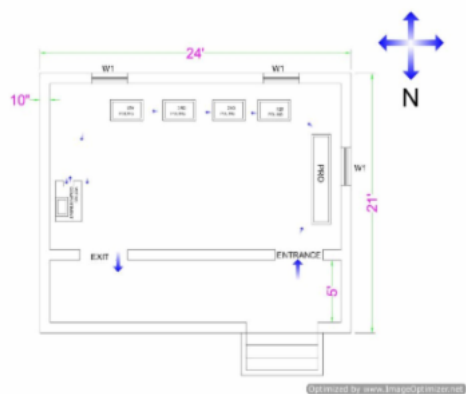

নির্বাচক নিবন্ধন আধিকারিকের স্বাক্ষর

Nazri Naksha

Google Map View

Polling Station Building Front View

Polling Station Front View

Cad View

Key MAP View

বিধানসভা নির্বাচনক্ষেত্রের নং, নাম : 218-এগরা
ভাগ নং, নাম : 1-উর্ধ্ববপুর (মহাপাত্র পাড়া থেকে সাতভগ্নী মন্দির পর্যন্ত,দক্ষিণ ও দক্ষিণ-পশ্চিম)