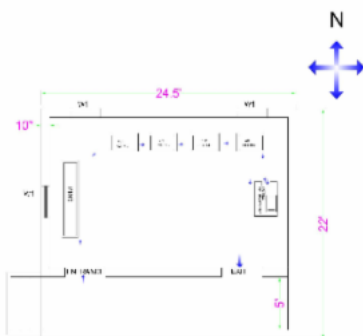

নির্বাচক নিবন্ধন আধিকারিকের স্বাক্ষর

Nazri Naksha

Google Map View

Polling Station Building Front View

Polling Station Front View

Cad View

Key MAP View

1	ZCO1437680	ফটো উপলব্ধ	নাম : প্রিয়ান্বিতা জানা মাইতি পিতার নাম: কানাইলাল জানা বাড়ির নং : n0162 বয়স : 37 লিঙ্গ : মহিলা	2	ZCO2475119	ফটো উপলব্ধ	নাম : শ্রীধর কুমার পিতার নাম: বরেন্দ্র নাথ কুমার বাড়ির নং : n0088 বয়স : 63 লিঙ্গ : পুরুষ	3	ZCO2590610	ফটো উপলব্ধ	নাম : দিপেন্দু কুমার পিতার নাম: দেবকুমার কুমার বাড়ির নং : এন0088 বয়স : 24 লিঙ্গ : পুরুষ
4	ZCO2589737	ফটো উপলব্ধ	নাম : সাগর কুমার পিতার নাম: বিভূতী কুমার বাড়ির নং : এন0100 বয়স : 24 লিঙ্গ : পুরুষ	5	ZCO2583987	ফটো উপলব্ধ	নাম : নিলীমা প্রধান কুমার স্বামীর নাম: প্রদ্যোৎ কুমার বাড়ির নং : এন0098 বয়স : 30 লিঙ্গ : মহিলা	6	ZCO2279198	ফটো উপলব্ধ	নাম : অভিজিৎ কুমার পিতার নাম: সুশান্ত কুমার বাড়ির নং : এন0097 বয়স : 26 লিঙ্গ : পুরুষ
7	ZCO2279149	ফটো উপলব্ধ	নাম : সৈকত কুমার পিতার নাম: সনাতন কুমার বাড়ির নং : এন0100 বয়স : 26 লিঙ্গ : পুরুষ	8	ZCO2279156	ফটো উপলব্ধ	নাম : সায়েন ভূঞা পিতার নাম: রঘুরাম ভূঞা বাড়ির নং : এন0100 বয়স : 26 লিঙ্গ : পুরুষ	9	ZCO2712545	ফটো উপলব্ধ	নাম : রীনা কুমার পিতার নাম: নণীগোপাল কুমার বাড়ির নং : এন0068 বয়স : 23 লিঙ্গ : মহিলা
10	ZCO297280	ফটো উপলব্ধ	নাম : রাজেন্দ্র কুমার পিতার নাম: দীপক কুমার বাড়ির নং : এন0093 বয়স : 22 লিঙ্গ : পুরুষ	11	ZCO2835833	ফটো উপলব্ধ	নাম : স্বস্তিক কুমার কুমার পিতার নাম: দুর্গাপদ কুমার বাড়ির নং : এন0094 বয়স : 22 লিঙ্গ : পুরুষ	12	ZCO2439453	ফটো উপলব্ধ	নাম : অমিতা কুমার স্বামীর নাম: শ্রীধর কুমার বাড়ির নং : n0088 বয়স : 57 লিঙ্গ : মহিলা
13	ZCO1454552	ফটো উপলব্ধ	নাম : নমিতা কুমার স্বামীর নাম: শুভেন্দু কুমার বাড়ির নং : n0088 বয়স : 34 লিঙ্গ : মহিলা	14	WB/31/214/207133	ফটো উপলব্ধ	নাম : উষারাণী কুমার স্বামীর নাম: পরিতোষ কুমার বাড়ির নং : n0098 বয়স : 64 লিঙ্গ : মহিলা	15	MXC2470631	ফটো উপলব্ধ	নাম : প্রদ্যোৎ কুমার পিতার নাম: পরিতোষ কুমার বাড়ির নং : n0098 বয়স : 39 লিঙ্গ : পুরুষ
16	MXC2405280	ফটো উপলব্ধ	নাম : সুচিত্রা কুমার স্বামীর নাম: প্রনব কুমার বাড়ির নং : n0098 বয়স : 38 লিঙ্গ : মহিলা	17	ZCO3024015	ফটো উপলব্ধ	নাম : বিনন্দ কুমার পিতার নাম: রামকৃষ্ণ কুমার বাড়ির নং : n0099 বয়স : 74 লিঙ্গ : পুরুষ	18	WB/31/214/207319	ফটো উপলব্ধ	নাম : মঞ্জুরানী কুমার স্বামীর নাম: বিনন্দ কুমার বাড়ির নং : n0099 বয়স : 57 লিঙ্গ : মহিলা
19	MXC2470656	ফটো উপলব্ধ	নাম : অশোক কুমার পিতার নাম: বিনন্দ কুমার বাড়ির নং : 254 বয়স : 38 লিঙ্গ : পুরুষ	20	ZCO1795897	ফটো উপলব্ধ	নাম : সুমিতা কুমার স্বামীর নাম: অশোক কুমার বাড়ির নং : 254 বয়স : 35 লিঙ্গ : মহিলা	21	ZCO1555713	ফটো উপলব্ধ	নাম : অজয় কুমার পিতার নাম: বিনন্দ কুমার বাড়ির নং : n0099 বয়স : 33 লিঙ্গ : পুরুষ
22	WB/31/214/207278	ফটো উপলব্ধ	নাম : বিভূতি কুমার পিতার নাম: গণেশ কুমার বাড়ির নং : n0100 বয়স : 62 লিঙ্গ : পুরুষ	23	WB/31/214/207415	ফটো উপলব্ধ	নাম : একাদশী কুমার পিতার নাম: গণেশ কুমার বাড়ির নং : n0100 বয়স : 60 লিঙ্গ : পুরুষ	24	WB/31/214/207387	ফটো উপলব্ধ	নাম : পূর্ণিমা কুমার স্বামীর নাম: একাদশী কুমার বাড়ির নং : n0100 বয়স : 53 লিঙ্গ : মহিলা
25	WB/31/214/207359	ফটো উপলব্ধ	নাম : সনাতন কুমার পিতার নাম: গণেশ কুমার বাড়ির নং : n0100 বয়স : 54 লিঙ্গ : পুরুষ	26	MXC2168359	ফটো উপলব্ধ	নাম : নমিতা কুমার স্বামীর নাম: সনাতন কুমার বাড়ির নং : n0100 বয়স : 46 লিঙ্গ : মহিলা	27	WB/31/214/207386	ফটো উপলব্ধ	নাম : পূর্ণিমা কুমার স্বামীর নাম: বিভূতি কুমার বাড়ির নং : n0100 বয়স : 56 লিঙ্গ : মহিলা
28	ZCO2892362	ফটো উপলব্ধ	নাম : সানন্দা কুমার পিতার নাম: সনাতন কুমার বাড়ির নং : এন0100 বয়স : 21 লিঙ্গ : মহিলা	29	WB/31/214/207358	ফটো উপলব্ধ	নাম : পরিতোষ কুমার পিতার নাম: কানাই কুমার বাড়ির নং : n0098 বয়স : 71 লিঙ্গ : পুরুষ	30	WB/31/214/207132	ফটো উপলব্ধ	নাম : বনলতা কুমার স্বামীর নাম: সন্তোষ কুমার বাড়ির নং : n0098 বয়স : 69 লিঙ্গ : মহিলা