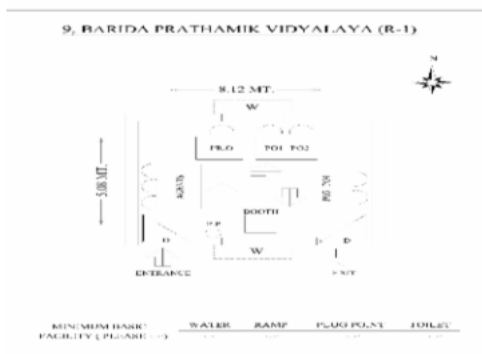

নির্বাচক নিবন্ধন আধিকারিকের স্বাক্ষর

Nazri Naksha

Google Map View

Polling Station Building Front View

Polling Station Front View

Cad View

Key MAP View

1 নাম : সেক আলম রসুল পিতার নাম: সেক জাফর বাড়ির নং : n0174 বয়স : 37 লিঙ্গ : পুরুষ	ZCO1232107 ফটো উপলব্ধ	2 নাম : সারাজআলি সেক পিতার নাম: ময়রাজ সেক বাড়ির নং : n0182 বয়স : 49 লিঙ্গ : পুরুষ	ZCO2958494 ফটো উপলব্ধ	3 নাম : সুরমন্নেসা বিবি স্বামীর নাম: ময়রাজ বাড়ির নং : n0182 বয়স : 69 লিঙ্গ : মহিলা	WB/31/213/012244 ফটো উপলব্ধ
4 নাম : সহিদুন বিবি স্বামীর নাম: স্বরাজ আলি বাড়ির নং : n0182 বয়স : 44 লিঙ্গ : মহিলা	KQH1729037 ফটো উপলব্ধ	5 নাম : দিলরুবা বিবি স্বামীর নাম: রেয়াজ আলি সেক বাড়ির নং : n0182 বয়স : 34 লিঙ্গ : মহিলা	ZCO1755339 ফটো উপলব্ধ	6 নাম : রেয়াজ আলি সেক পিতার নাম: ময়রাজ আলি সেক বাড়ির নং : n0182 বয়স : 35 লিঙ্গ : পুরুষ	ZCO1433614 ফটো উপলব্ধ
7 নাম : সেক সাগর আলি পিতার নাম: সেক ময়রাজ আলি বাড়ির নং : n0182 বয়স : 32 লিঙ্গ : পুরুষ	ZCO1633098 ফটো উপলব্ধ	8 নাম : সেক জাফর পিতার নাম: সেক সাহাবুদ্দিন বাড়ির নং : n0174 বয়স : 72 লিঙ্গ : পুরুষ	KQH2667525 ফটো উপলব্ধ	9 নাম : সেক আলা রসুল পিতার নাম: সেক জাফর বাড়ির নং : n0174 বয়স : 39 লিঙ্গ : পুরুষ	KQH2667582 ফটো উপলব্ধ
10 নাম : জাহানারা বিবি স্বামীর নাম: সেক আকতার হোসেন বাড়ির নং : n0174 বয়স : 46 লিঙ্গ : মহিলা	ZCO2106169 ফটো উপলব্ধ	11 নাম : সেক আকতার হোসেন পিতার নাম: সেক আবদুল ইয়াসিন বাড়ির নং : n0174 বয়স : 54 লিঙ্গ : পুরুষ	ZCO2106177 ফটো উপলব্ধ	12 নাম : মুনতারা বিবি স্বামীর নাম: সেক সাগর আলি বাড়ির নং : এন0182 বয়স : 27 লিঙ্গ : মহিলা	ZCO2261840 ফটো উপলব্ধ
13 নাম : আয়েহা নেশা বিবি স্বামীর নাম: সেক জাফর বাড়ির নং : n0174 বয়স : 68 লিঙ্গ : মহিলা	ZCO2466084 ফটো উপলব্ধ	14 নাম : আসমিনা বিবি স্বামীর নাম: সেক আলা রসুল বাড়ির নং : n0174 বয়স : 33 লিঙ্গ : মহিলা	ZCO1538248 ফটো উপলব্ধ	15 নাম : কায়নাথ ফাতেমা খাতুন পিতার নাম: সেক আখতার হোসেন বাড়ির নং : নং174 বয়স : 21 লিঙ্গ : মহিলা	ZCO2878478 ফটো উপলব্ধ
16 নাম : সেক ঋষি পিতার নাম: সারাজআলি সেক বাড়ির নং : n0182 বয়স : 28 লিঙ্গ : পুরুষ	ZCO2106268 ফটো উপলব্ধ	17 নাম : রূপালী বিবি স্বামীর নাম: সেখ আব্দুল রহমান বাড়ির নং : - বয়স : 44 লিঙ্গ : মহিলা	FRN3087673 ফটো উপলব্ধ	18 নাম : শেখ আবদুল রহমান পিজুরুদদীন পিতার নাম: শেখ পিজুরুদদীন বাড়ির নং : এন0177 বয়স : 47 লিঙ্গ : পুরুষ	ZCO2557882 ফটো উপলব্ধ
19 নাম : সেক হাবিবুর রেহমান পিতার নাম: সেক পিজুরুদদীন বাড়ির নং : এন0177 বয়স : 44 লিঙ্গ : পুরুষ	ZCO2557221 ফটো উপলব্ধ	20 নাম : মুসকান বিবি পিতার নাম: আবুকালাম সেক বাড়ির নং : এন0177 বয়স : 22 লিঙ্গ : মহিলা	ZCO2793354 ফটো উপলব্ধ	21 নাম : সেক অবুকালাম পিতার নাম: সেক পিজুরুদদীন বাড়ির নং : n0177 বয়স : 55 লিঙ্গ : পুরুষ	KQH2667186 ফটো উপলব্ধ
22 নাম : জাহানারা বিবি স্বামীর নাম: সেক অবুকালাম বাড়ির নং : n0177 বয়স : 51 লিঙ্গ : মহিলা	ZCO2400943 ফটো উপলব্ধ	23 নাম : রাবেয়া বিবি খাতুন স্বামীর নাম: হাবিবুর রেহমান বাড়ির নং : n0177 বয়স : 42 লিঙ্গ : মহিলা	ZCO1527399 ফটো উপলব্ধ	24 নাম : মুজিবুর রেহমান পিতার নাম: পিজুরুদদীন সেক বাড়ির নং : n0177 বয়স : 39 লিঙ্গ : পুরুষ	ZCO1538305 ফটো উপলব্ধ
25 নাম : ওয়ারেগুন বিবি স্বামীর নাম: মুজিবুর রেহমান সেক বাড়ির নং : n0177 বয়স : 35 লিঙ্গ : মহিলা	ZCO1538297 ফটো উপলব্ধ	26 নাম : সোহানা বিবি স্বামীর নাম: সেক সানাউল্লা বাড়ির নং : এন0181 বয়স : 24 লিঙ্গ : মহিলা	ZCO2632404 ফটো উপলব্ধ	27 নাম : কৈউনুর বিবি স্বামীর নাম: আবেদ বাড়ির নং : n0181 বয়স : 53 লিঙ্গ : মহিলা	KQH1327196 ফটো উপলব্ধ
28 নাম : সেক আবেদ আলি পিতার নাম: ফৈজুদ্দিন সেক বাড়ির নং : n0181 বয়স : 61 লিঙ্গ : পুরুষ	ZCO2343507 ফটো উপলব্ধ	29 নাম : সেক সানাউল্লা পিতার নাম: সেক আবেদ আলি বাড়ির নং : n0181 বয়স : 32 লিঙ্গ : পুরুষ	ZCO1768324 ফটো উপলব্ধ	30 নাম : মাধবীরাণী কুণ্ডু স্বামীর নাম: অচিন্ত্য কুণ্ডু বাড়ির নং : n0138 বয়স : 65 লিঙ্গ : মহিলা	WB/31/213/012557 ফটো উপলব্ধ