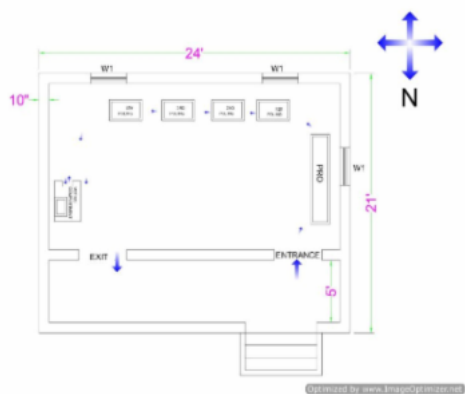

নির্বাচক নিবন্ধন আধিকারিকের স্বাক্ষর

Nazri Naksha

Google Map View

Polling Station Building Front View

Polling Station Front View

Cad View

Key MAP View

বিধানসভা নির্বাচনক্ষেত্রের নং, নাম : 218-এগরা  
ভাগ নং, নাম : 1-কমলপুর(হরিপদ বেরার বাড়ী থেকে তারাপদ রথের বাড়ীগামী মোরাম রাস্তার উত্তরাংশ))