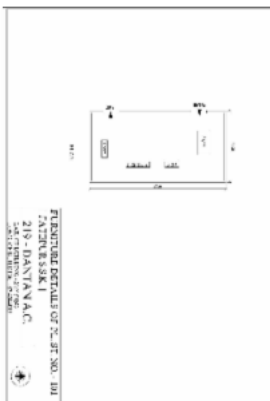

নির্বাচক নিবন্ধন আধিকারিকের স্বাক্ষর

Nazri Naksha

Google Map View

Polling Station Building Front View

Polling Station Front View

Cad View

Key MAP View

1 নাম : পূর্ণিমা আচার্য (রায়) স্বামীর নাম: অসীম রায় বাড়ির নং : না বয়স : 29 লিঙ্গ : মহিলা	WCI1964519 ফটো উপলব্ধ	2 নাম : সোমা চক্রবর্তী দাশ অধিকারী স্বামীর নাম: কৃষ্ণেন্দু দাশ অধিকারী বাড়ির নং : না বয়স : 27 লিঙ্গ : মহিলা	WCI1964527 ফটো উপলব্ধ	3 নাম : বিথীকা জানা দাশ স্বামীর নাম: অসীম দাশ বাড়ির নং : না বয়স : 27 লিঙ্গ : মহিলা	WCI1964469 ফটো উপলব্ধ
4 নাম : ছবী দলাই স্বামীর নাম: সংকর দলাই বাড়ির নং : এন000 বয়স : 50 লিঙ্গ : মহিলা	WCI2191526 ফটো উপলব্ধ	5 নাম : উমা দাস রয় স্বামীর নাম: দিব্যেন্দু রায় বাড়ির নং : এন0১৫২ বয়স : 28 লিঙ্গ : মহিলা	WCI1822188 ফটো উপলব্ধ	6 নাম : অভয় দাশ পিতার নাম: অনুপ দাশ বাড়ির নং : এন বয়স : 26 লিঙ্গ : পুরুষ	WCI1964634 ফটো উপলব্ধ
7 নাম : মধুমিতা দাশ পিতার নাম: পুষ্পেন্দু দাশ বাড়ির নং : n0179 বয়স : 27 লিঙ্গ : মহিলা	WCI1896950 ফটো উপলব্ধ	8 নাম : সৌমেন দাশ পিতার নাম: শম্ভু দাশ বাড়ির নং : n0178 বয়স : 27 লিঙ্গ : পুরুষ	WCI1896943 ফটো উপলব্ধ	9 নাম : শুভেন্দু দাশ পিতার নাম: পার্থ দাশ বাড়ির নং : n0165 বয়স : 28 লিঙ্গ : পুরুষ	WCI1824911 ফটো উপলব্ধ
10 নাম : অক্ষয় দাশ পিতার নাম: অনুপ দাশ বাড়ির নং : n0158 বয়স : 28 লিঙ্গ : পুরুষ	WCI1824846 ফটো উপলব্ধ	11 নাম : রাজনন্দিনী রায় স্বামীর নাম: উৎপল রায় বাড়ির নং : n0152 বয়স : 58 লিঙ্গ : মহিলা	WB/32/227/543066 ফটো উপলব্ধ	12 নাম : শিশির কুমার রায় পিতার নাম: গোবিন্দ রায় বাড়ির নং : n0152 বয়স : 59 লিঙ্গ : পুরুষ	HNQ1717685 ফটো উপলব্ধ
13 নাম : প্রভাতী মুখার্জী স্বামীর নাম: ভানু মুখার্জী বাড়ির নং : n0152 বয়স : 66 লিঙ্গ : মহিলা	WB/32/227/543463 ফটো উপলব্ধ	14 নাম : চিত্ত রঞ্জন রায় পিতার নাম: প্রসন্নকুমার রায় বাড়ির নং : n0152 বয়স : 72 লিঙ্গ : পুরুষ	WB/32/227/543194 ফটো উপলব্ধ	15 নাম : বরুণ দাশ পিতার নাম: শশাঙ্ক শেখর দাশ বাড়ির নং : n0152 বয়স : 35 লিঙ্গ : পুরুষ	WCI1278852 ফটো উপলব্ধ
16 নাম : ইন্দ্রজিৎ রায় পিতার নাম: শুশিল রায় বাড়ির নং : n0152 বয়স : 33 লিঙ্গ : পুরুষ	WCI1187228 ফটো উপলব্ধ	17 নাম : শান্তনু রায় পিতার নাম: দুলাল রায় বাড়ির নং : n0152 বয়স : 37 লিঙ্গ : পুরুষ	WCI0410530 ফটো উপলব্ধ	18 নাম : গৌরহরি শীট পিতার নাম: নারায়ন শীট বাড়ির নং : n0152 বয়স : 51 লিঙ্গ : পুরুষ	WB/32/227/543205 ফটো উপলব্ধ
19 নাম : শংকরী রায় স্বামীর নাম: চিত্তরঞ্জন রায় বাড়ির নং : n0152 বয়স : 55 লিঙ্গ : মহিলা	WCI2410058 ফটো উপলব্ধ	20 নাম : তারকনাথ দাশ পিতার নাম: সাধুচরন দাশ বাড়ির নং : n0109 বয়স : 30 লিঙ্গ : পুরুষ	WCI1620749 ফটো উপলব্ধ	21 নাম : বিশ্বনাথ দাশ পিতার নাম: সাধু চরন দাশ বাড়ির নং : n0109 বয়স : 31 লিঙ্গ : পুরুষ	WCI1539642 ফটো উপলব্ধ
22 নাম : শশাঙ্ক শেখর দাশ পিতার নাম: পুলিন দাশ বাড়ির নং : n0152 বয়স : 84 লিঙ্গ : পুরুষ	WB/32/227/543010 ফটো উপলব্ধ	23 নাম : সুষমা দাশ স্বামীর নাম: শশাঙ্ক শেখর দাশ বাড়ির নং : n0152 বয়স : 67 লিঙ্গ : মহিলা	WB/32/227/543076 ফটো উপলব্ধ	24 নাম : আভারানী দাশ স্বামীর নাম: স্বপন দাস বাড়ির নং : n0022 বয়স : 64 লিঙ্গ : মহিলা	WCI2049997 ফটো উপলব্ধ
25 নাম : ব্রজেন দাশ পিতার নাম: গয়াপ্রসাদ দাস বাড়ির নং : n0109 বয়স : 80 লিঙ্গ : পুরুষ	WCI2063741 ফটো উপলব্ধ	26 নাম : শ্যামলী মাইতি মুখার্জী স্বামীর নাম: নান্ট মুখার্জী বাড়ির নং : এন0১৫২ বয়স : 29 লিঙ্গ : মহিলা	AWK1848266 ফটো উপলব্ধ	27 নাম : শকুন্তলা দাশ পিতার নাম: প্রভুরাম দাশ বাড়ির নং : 82 বয়স : 40 লিঙ্গ : মহিলা	HNQ2700136 ফটো উপলব্ধ
28 নাম : স্বপন কুমার দাস পিতার নাম: প্রভুরাম দাস বাড়ির নং : n0041 বয়স : 39 লিঙ্গ : পুরুষ	HNQ1689736 ফটো উপলব্ধ	29 নাম : প্রভুরাম দাশ পিতার নাম: গোপাল দাশ বাড়ির নং : n0041 বয়স : 78 লিঙ্গ : পুরুষ	WB/32/227/543410 ফটো উপলব্ধ	30 নাম : মঞ্জু দাস স্বামীর নাম: ব্রজেন্দ্র দাস বাড়ির নং : n0109 বয়স : 77 লিঙ্গ : মহিলা	WB/32/227/543161 ফটো উপলব্ধ