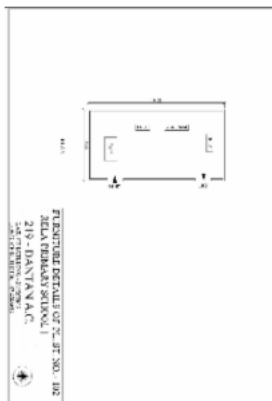

নির্বাচক নিবন্ধন আধিকারিকের স্বাক্ষর

Nazri Naksha

Google Map View

Polling Station Building Front View

Polling Station Front View

Cad View

Key MAP View

1 নাম : ননী গোপাল পিতার নাম: গোবিন্দ প্রসাদ রায় বাড়ির নং : n0105 বয়স : 66 লিঙ্গ : পুরুষ	WCI2014678 ফটো উপলব্ধ	2 নাম : সুভাষ ওবা পিতার নাম: নিমাই ওবা বাড়ির নং : এন0001 বয়স : 27 লিঙ্গ : পুরুষ	WCI1964691 ফটো উপলব্ধ	3 নাম : কানাই ওবা পিতার নাম: রাধানাথ ওবা বাড়ির নং : n0001 বয়স : 56 লিঙ্গ : পুরুষ	WCI2045193 ফটো উপলব্ধ
4 নাম : অদ্বৈত ওবা পিতার নাম: নিমাই ওবা বাড়ির নং : এন0001 বয়স : 31 লিঙ্গ : পুরুষ	WCI1964659 ফটো উপলব্ধ	5 নাম : রানি ওবা স্বামীর নাম: গৌরাজ ওবা বাড়ির নং : এন0001 বয়স : 24 লিঙ্গ : মহিলা	WCI2268142 ফটো উপলব্ধ	6 নাম : নন্দিতা ওবা স্বামীর নাম: শঙ্কর ওবা বাড়ির নং : এন0001 বয়স : 28 লিঙ্গ : মহিলা	WRJ1715374 ফটো উপলব্ধ
7 নাম : মনোরমা ওবা স্বামীর নাম: রাধানাথ ওবা বাড়ির নং : n0001 বয়স : 80 লিঙ্গ : মহিলা	WB/32/227/549643 ফটো উপলব্ধ	8 নাম : নিমাই ওবা পিতার নাম: রাধানাথ ওবা বাড়ির নং : n0001 বয়স : 60 লিঙ্গ : পুরুষ	WCI2347706 ফটো উপলব্ধ	9 নাম : ছবি ওবা স্বামীর নাম: নিমাই ওবা বাড়ির নং : n0001 বয়স : 54 লিঙ্গ : মহিলা	HNQ1689959 ফটো উপলব্ধ
10 নাম : গৌরাজ ওবা পিতার নাম: নিমাই ওবা বাড়ির নং : n0001 বয়স : 34 লিঙ্গ : পুরুষ	WCI1445923 ফটো উপলব্ধ	11 নাম : অঞ্জলী ওবা স্বামীর নাম: কানাই ওবা বাড়ির নং : n0001 বয়স : 53 লিঙ্গ : মহিলা	WB/32/227/549644 ফটো উপলব্ধ	12 নাম : শংকর ওবা পিতার নাম: কানাই ওবা বাড়ির নং : n0001 বয়স : 33 লিঙ্গ : পুরুষ	WCI1355429 ফটো উপলব্ধ
13 নাম : মনু কিস্কু পিতার নাম: ভোলা কিস্কু বাড়ির নং : n0054 বয়স : 55 লিঙ্গ : পুরুষ	WB/32/227/549069 ফটো উপলব্ধ	14 নাম : শেফালী কিস্কু স্বামীর নাম: মনু কিস্কু বাড়ির নং : n0054 বয়স : 36 লিঙ্গ : মহিলা	WCI1187475 ফটো উপলব্ধ	15 নাম : মনু কিস্কু পিতার নাম: ভোলা কিস্কু বাড়ির নং : n0054 বয়স : 44 লিঙ্গ : পুরুষ	HNQ2461416 ফটো উপলব্ধ
16 নাম : সিনগ কিস্কু স্বামীর নাম: মনু কিস্কু বাড়ির নং : n0054 বয়স : 43 লিঙ্গ : মহিলা	HNQ2461408 ফটো উপলব্ধ	17 নাম : ফাল্গুনী পন্ডিত (গিরি) স্বামীর নাম: নন্দ দুলাল গিরি বাড়ির নং : n0012 বয়স : 31 লিঙ্গ : মহিলা	WCI1539857 ফটো উপলব্ধ	18 নাম : নির্মল গিরি পিতার নাম: রাধাকৃষ্ণ গিরি বাড়ির নং : n0012 বয়স : 33 লিঙ্গ : পুরুষ	WCI1355445 ফটো উপলব্ধ
19 নাম : বর্ণা গিরি স্বামীর নাম: রাধাকৃষ্ণ গিরি বাড়ির নং : n0012 বয়স : 56 লিঙ্গ : মহিলা	WB/32/227/549607 ফটো উপলব্ধ	20 নাম : রাধাকৃষ্ণ গিরি পিতার নাম: বলরাম গিরি বাড়ির নং : n0012 বয়স : 62 লিঙ্গ : পুরুষ	WCI2473643 ফটো উপলব্ধ	21 নাম : নন্দদুলাল গিরি পিতার নাম: নিতাই গিরি বাড়ির নং : n0012 বয়স : 42 লিঙ্গ : পুরুষ	HNQ2461424 ফটো উপলব্ধ
22 নাম : অমিতা গিরি স্বামীর নাম: নিতাই গিরি বাড়ির নং : n0012 বয়স : 58 লিঙ্গ : মহিলা	WB/32/227/549218 ফটো উপলব্ধ	23 নাম : নিতাই গিরি পিতার নাম: বলরাম গিরি বাড়ির নং : n0012 বয়স : 69 লিঙ্গ : পুরুষ	WB/32/227/549312 ফটো উপলব্ধ	24 নাম : মাম্পি গিরি স্বামীর নাম: নির্মল গিরি বাড়ির নং : n0012 বয়স : 29 লিঙ্গ : মহিলা	WCI1706076 ফটো উপলব্ধ
25 নাম : শংকর ঘড়াই পিতার নাম: তরনী ঘড়াই বাড়ির নং : n0023 বয়স : 30 লিঙ্গ : পুরুষ	WCI1620806 ফটো উপলব্ধ	26 নাম : সন্দ্যা ঘড়াই স্বামীর নাম: তরনী ঘড়াই বাড়ির নং : n0023 বয়স : 56 লিঙ্গ : মহিলা	HNQ2527927 ফটো উপলব্ধ	27 নাম : লক্ষী ঘড়াই স্বামীর নাম: শঙ্কর ঘড়াই বাড়ির নং : n0023 বয়স : 30 লিঙ্গ : মহিলা	WCI1706258 ফটো উপলব্ধ
28 নাম : দোলন মিশ্র (চক্রবর্তী) স্বামীর নাম: চিন্ময় চক্রবর্তী বাড়ির নং : n0091 বয়স : 35 লিঙ্গ : মহিলা	WCI1445915 ফটো উপলব্ধ	29 নাম : চিন্ময় চক্রবর্তী পিতার নাম: প্রদীপ চক্রবর্তী বাড়ির নং : n0091 বয়স : 42 লিঙ্গ : পুরুষ	HNQ2462315 ফটো উপলব্ধ	30 নাম : সীতা জানা স্বামীর নাম: সরোজ জানা বাড়ির নং : n0091 বয়স : 32 লিঙ্গ : মহিলা	WCI1620822 ফটো উপলব্ধ