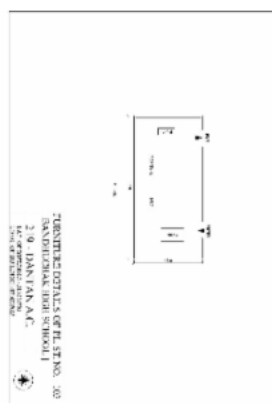

নির্বাচক নিবন্ধন আধিকারিকের স্বাক্ষর

Nazri Naksha

Google Map View

Polling Station Building Front View

Polling Station Front View

Cad View

Key MAP View

1 নাম : বিধান আচার্য পিতার নাম: সুধাংশু আচার্য বাড়ির নং : n0006 বয়স : 66 লিঙ্গ : পুরুষ	WCI2050474 ফটো উপলব্ধ	2 নাম : রাজকুমার আচার্য পিতার নাম: বিধান আচার্য বাড়ির নং : n0006 বয়স : 39 লিঙ্গ : মহিলা	WCI1187582 ফটো উপলব্ধ	3 নাম : কম্পনা আচার্য স্বামীর নাম: বিধান আচার্য বাড়ির নং : n0006 বয়স : 54 লিঙ্গ : মহিলা	WCI2050482 ফটো উপলব্ধ
4 নাম : চন্দন আচার্য পিতার নাম: রবীন্দ্র আচার্য বাড়ির নং : n0007 বয়স : 33 লিঙ্গ : পুরুষ	WCI1446194 ফটো উপলব্ধ	5 নাম : পৌরী আচার্য স্বামীর নাম: রবীন্দ্র আচার্য বাড়ির নং : n0007 বয়স : 54 লিঙ্গ : মহিলা	HNQ2462539 ফটো উপলব্ধ	6 নাম : রবীন্দ্র আচার্য পিতার নাম: সুধাংশু আচার্য বাড়ির নং : n0007 বয়স : 60 লিঙ্গ : পুরুষ	HNQ2462521 ফটো উপলব্ধ
7 নাম : জ্যোৎস্না আচার্য পিতার নাম: সুধাংশু আচার্য বাড়ির নং : n0007 বয়স : 63 লিঙ্গ : মহিলা	HNQ2462513 ফটো উপলব্ধ	8 নাম : মোডল কিসকু পিতার নাম: কটাল কিসকু বাড়ির নং : n0052 বয়স : 72 লিঙ্গ : পুরুষ	WB/32/227/552229 ফটো উপলব্ধ	9 নাম : লঘু কিস্কু পিতার নাম: লক্ষন কিস্কু বাড়ির নং : n0092 বয়স : 50 লিঙ্গ : পুরুষ	HNQ2528453 ফটো উপলব্ধ
10 নাম : বুদ্ধদেব কিস্কু পিতার নাম: লঘু কিস্কু বাড়ির নং : n0159 বয়স : 28 লিঙ্গ : পুরুষ	WCI1825215 ফটো উপলব্ধ	11 নাম : সীতা কিস্কু স্বামীর নাম: যীশু কিস্কু বাড়ির নং : এন0121 বয়স : 25 লিঙ্গ : মহিলা	WCI2320158 ফটো উপলব্ধ	12 নাম : সমলা কিস্কু পিতার নাম: লঘু কিস্কু বাড়ির নং : এন00৯২ বয়স : 24 লিঙ্গ : পুরুষ	WCI2193167 ফটো উপলব্ধ
13 নাম : কবিতা কিস্কু স্বামীর নাম: বুদ্ধদেব কিস্কু বাড়ির নং : এন০১৫৯ বয়স : 28 লিঙ্গ : মহিলা	WCI1965367 ফটো উপলব্ধ	14 নাম : মঙ্গল কিস্কু পিতার নাম: লঘু কিস্কু বাড়ির নং : এন0092 বয়স : 26 লিঙ্গ : পুরুষ	WCI1965441 ফটো উপলব্ধ	15 নাম : জিষ্ণু কিস্কু পিতার নাম: মোডল কিস্কু বাড়ির নং : n0165 বয়স : 27 লিঙ্গ : পুরুষ	WCI1897065 ফটো উপলব্ধ
16 নাম : রবি কিস্কু পিতার নাম: লঘু কিস্কু বাড়ির নং : n0092 বয়স : 30 লিঙ্গ : পুরুষ	WCI1706530 ফটো উপলব্ধ	17 নাম : মৃন্ময় চক্রবর্তী পিতার নাম: প্রদীপ চক্রবর্তী বাড়ির নং : এন0091 বয়স : 34 লিঙ্গ : পুরুষ	WCI1279199 ফটো উপলব্ধ	18 নাম : দোলন চক্রবর্তী স্বামীর নাম: মৃন্ময় চক্রবর্তী বাড়ির নং : এন0091 বয়স : 34 লিঙ্গ : মহিলা	WCI1539873 ফটো উপলব্ধ
19 নাম : প্রদীপ চক্রবর্তী পিতার নাম: বিজয় চক্রবর্তী বাড়ির নং : এন0091 বয়স : 64 লিঙ্গ : পুরুষ	WB/32/227/549082 ফটো উপলব্ধ	20 নাম : গীতা কিস্কু স্বামীর নাম: লঘু কিস্কু বাড়ির নং : n0091 বয়স : 46 লিঙ্গ : মহিলা	HNQ2528446 ফটো উপলব্ধ	21 নাম : সোমেশ চন্দ্র জানা পিতার নাম: ননীগোপাল জানা বাড়ির নং : n0050 বয়স : 55 লিঙ্গ : পুরুষ	WB/32/227/552372 ফটো উপলব্ধ
22 নাম : সোমা জানা স্বামীর নাম: নিমাই জানা বাড়ির নং : n0050 বয়স : 33 লিঙ্গ : মহিলা	WCI1540012 ফটো উপলব্ধ	23 নাম : অঞ্জুরানী জানা স্বামীর নাম: সোমেশ জানা বাড়ির নং : 100 বয়স : 45 লিঙ্গ : মহিলা	HNQ2700953 ফটো উপলব্ধ	24 নাম : যশোদা জানা স্বামীর নাম: কান জানা বাড়ির নং : n0051 বয়স : 67 লিঙ্গ : মহিলা	WB/32/227/552271 ফটো উপলব্ধ
25 নাম : মেনকা জানা স্বামীর নাম: ভানু জানা বাড়ির নং : n0076 বয়স : 77 লিঙ্গ : মহিলা	WB/32/227/552273 ফটো উপলব্ধ	26 নাম : খোকন জানা পিতার নাম: ভানু জানা বাড়ির নং : n0076 বয়স : 53 লিঙ্গ : পুরুষ	WB/32/227/552021 ফটো উপলব্ধ	27 নাম : রবীন্দ্র জানা পিতার নাম: কালিপদ জানা বাড়ির নং : n0077 বয়স : 35 লিঙ্গ : পুরুষ	WCI1187517 ফটো উপলব্ধ
28 নাম : রূপালী জানা স্বামীর নাম: রবীন্দ্র জানা বাড়ির নং : n0077 বয়স : 31 লিঙ্গ : মহিলা	WCI1540020 ফটো উপলব্ধ	29 নাম : মঞ্জু জানা স্বামীর নাম: টোকন জানা বাড়ির নং : n0078 বয়স : 46 লিঙ্গ : মহিলা	HNQ2238780 ফটো উপলব্ধ	30 নাম : সুধীর জানা পিতার নাম: হাডো জানা বাড়ির নং : n0083 বয়স : 74 লিঙ্গ : পুরুষ	WB/32/227/552207 ফটো উপলব্ধ