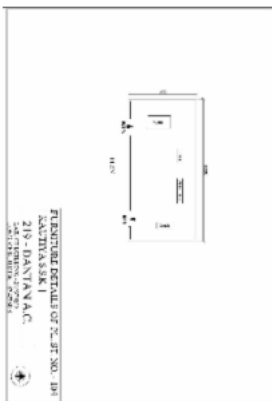

নির্বাচক নিবন্ধন আধিকারিকের স্বাক্ষর

Nazri Naksha

Google Map View

Polling Station Building Front View

Polling Station Front View

Cad View

Key MAP View

1 নাম : শকুন্তলা করন স্বামীর নাম: স্বপন করন বাড়ির নং : n0094 বয়স : 40 লিঙ্গ : মহিলা	HNQ2528115 ফটো উপলব্ধ	2 নাম : দিলীপ করন পিতার নাম: বিজয় করন বাড়ির নং : n0001 বয়স : 58 লিঙ্গ : পুরুষ	WB/32/227/549597 ফটো উপলব্ধ	3 নাম : প্রদীপ করন পিতার নাম: বিজয় করন বাড়ির নং : n0001 বয়স : 55 লিঙ্গ : পুরুষ	WB/32/227/549598 ফটো উপলব্ধ
4 নাম : ছায়ারানী করন স্বামীর নাম: প্রদীপ করন বাড়ির নং : n0001 বয়স : 51 লিঙ্গ : মহিলা	WB/32/227/549348 ফটো উপলব্ধ	5 নাম : দীপক করন পিতার নাম: বিজয় করন বাড়ির নং : n0001 বয়স : 51 লিঙ্গ : পুরুষ	WB/32/227/549487 ফটো উপলব্ধ	6 নাম : যোগেন্দ্র করন পিতার নাম: মধু করন বাড়ির নং : n0085 বয়স : 92 লিঙ্গ : পুরুষ	WB/32/227/549114 ফটো উপলব্ধ
7 নাম : চঞ্চলা করন স্বামীর নাম: যোগেন্দ্র করন বাড়ির নং : n0085 বয়স : 77 লিঙ্গ : মহিলা	WB/32/227/549471 ফটো উপলব্ধ	8 নাম : ননীগোপাল করন পিতার নাম: যোগেন্দ্র করন বাড়ির নং : n0085 বয়স : 55 লিঙ্গ : পুরুষ	WB/32/227/549260 ফটো উপলব্ধ	9 নাম : শকুন্তলা করন স্বামীর নাম: ননীগোপাল করন বাড়ির নং : n0085 বয়স : 47 লিঙ্গ : মহিলা	HNQ1688852 ফটো উপলব্ধ
10 নাম : জীবন করন পিতার নাম: নাকফড়ি করন বাড়ির নং : n0094 বয়স : 72 লিঙ্গ : পুরুষ	WB/32/227/549323 ফটো উপলব্ধ	11 নাম : কাকলী করন স্বামীর নাম: দিলীপ করন বাড়ির নং : n0001 বয়স : 51 লিঙ্গ : মহিলা	WCI2020733 ফটো উপলব্ধ	12 নাম : অনিমা করন স্বামীর নাম: দীপক করন বাড়ির নং : n0001 বয়স : 43 লিঙ্গ : মহিলা	HNQ2238210 ফটো উপলব্ধ
13 নাম : অনুপ করন পিতার নাম: বিজয় করন বাড়ির নং : n0001 বয়স : 45 লিঙ্গ : পুরুষ	HNQ2238228 ফটো উপলব্ধ	14 নাম : অঞ্জলী করন স্বামীর নাম: প্রভাত করন বাড়ির নং : n0094 বয়স : 42 লিঙ্গ : মহিলা	HNQ2238236 ফটো উপলব্ধ	15 নাম : ভবানী রানী করন স্বামীর নাম: অনুপ করন বাড়ির নং : n0001 বয়স : 38 লিঙ্গ : মহিলা	WCI1106087 ফটো উপলব্ধ
16 নাম : রঞ্জন করণ পিতার নাম: প্রদীপ করণ বাড়ির নং : N0001 বয়স : 25 লিঙ্গ : পুরুষ	WCI2078640 ফটো উপলব্ধ	17 নাম : সন্তোষ করন পিতার নাম: যোগেন্দ্র করন বাড়ির নং : n0085 বয়স : 42 লিঙ্গ : পুরুষ	HNQ2462034 ফটো উপলব্ধ	18 নাম : স্বপন করন পিতার নাম: জীবন করন বাড়ির নং : n0094 বয়স : 43 লিঙ্গ : পুরুষ	HNQ2462026 ফটো উপলব্ধ
19 নাম : অপর্ণা করন স্বামীর নাম: পবন করন বাড়ির নং : n0094 বয়স : 38 লিঙ্গ : মহিলা	HNQ2647089 ফটো উপলব্ধ	20 নাম : পবন করন পিতার নাম: জীবন করন বাড়ির নং : n0094 বয়স : 43 লিঙ্গ : পুরুষ	HNQ2528107 ফটো উপলব্ধ	21 নাম : প্রভাত করন পিতার নাম: জীবন করন বাড়ির নং : n0094 বয়স : 50 লিঙ্গ : পুরুষ	WB/32/227/549359 ফটো উপলব্ধ
22 নাম : আশালতা করন স্বামীর নাম: জীবন করন বাড়ির নং : n0094 বয়স : 70 লিঙ্গ : মহিলা	WB/32/227/549102 ফটো উপলব্ধ	23 নাম : চন্দন করন পিতার নাম: প্রদীপ করন বাড়ির নং : এন০০০১ বয়স : 26 লিঙ্গ : পুরুষ	WCI1965508 ফটো উপলব্ধ	24 নাম : রঞ্জিত করন পিতার নাম: প্রভাত করন বাড়ির নং : এন০০৯৪ বয়স : 26 লিঙ্গ : পুরুষ	WCI1965565 ফটো উপলব্ধ
25 নাম : শঙ্কর খাটুয়া পিতার নাম: হরেকৃষ্ণ খাটুয়া বাড়ির নং : n0045 বয়স : 38 লিঙ্গ : পুরুষ	WCI1247220 ফটো উপলব্ধ	26 নাম : পুষ্পেন্দ্র জানা পিতার নাম: কালিপদ জানা বাড়ির নং : n0045 বয়স : 36 লিঙ্গ : পুরুষ	WCI1279520 ফটো উপলব্ধ	27 নাম : গীতা খাটুয়া স্বামীর নাম: হরেকৃষ্ণ খাটুয়া বাড়ির নং : n0045 বয়স : 59 লিঙ্গ : মহিলা	WCI2050797 ফটো উপলব্ধ
28 নাম : হরেকৃষ্ণ খাটুয়া পিতার নাম: নারায়ণ খাটুয়া বাড়ির নং : n0045 বয়স : 71 লিঙ্গ : পুরুষ	WCI2050789 ফটো উপলব্ধ	29 নাম : ষষ্ঠি খাটুয়া স্বামীর নাম: শঙ্কর খাটুয়া বাড়ির নং : n0122 বয়স : 28 লিঙ্গ : মহিলা	WCI1825371 ফটো উপলব্ধ	30 নাম : কালিপদ জানা পিতার নাম: রাইকিশোর জানা বাড়ির নং : n0045 বয়স : 60 লিঙ্গ : পুরুষ	WB/32/227/549068 ফটো উপলব্ধ