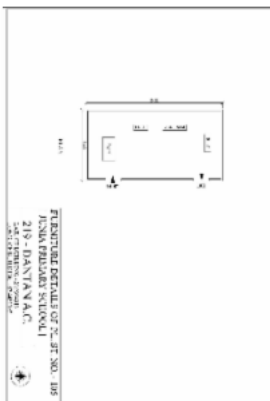

নির্বাচক নিবন্ধন আধিকারিকের স্বাক্ষর

Nazri Naksha

Google Map View

Polling Station Building Front View

Polling Station Front View

Cad View

Key MAP View

1 নাম : শ্রীমন্ত কামিল্যা পিতার নাম: কেদার কামিল্যা বাড়ির নং : n0018 বয়স : 58 লিঙ্গ : পুরুষ	WB/32/227/555031	ফটো উপলব্ধ	2 নাম : মনি কামিল্যা স্বামীর নাম: শ্রীমন্ত কামিল্যা বাড়ির নং : n0018 বয়স : 42 লিঙ্গ : মহিলা	HNQ2647410	ফটো উপলব্ধ	3 নাম : গোবিন্দ কামিল্যা পিতার নাম: শ্রীমন্ত কামিল্যা বাড়ির নং : n0018 বয়স : 38 লিঙ্গ : পুরুষ	WCI1279918	ফটো উপলব্ধ
4 নাম : শোভন কামিল্যা পিতার নাম: শ্রীমন্ত কামিল্যা বাড়ির নং : n0018 বয়স : 30 লিঙ্গ : পুরুষ	WCI1621267	ফটো উপলব্ধ	5 নাম : সুধীর কামিল্যা পিতার নাম: কেদার কামিল্যা বাড়ির নং : n0019 বয়স : 67 লিঙ্গ : পুরুষ	WB/32/227/555307	ফটো উপলব্ধ	6 নাম : কৌশল্যা কামিল্যা স্বামীর নাম: সুধীর কামিল্যা বাড়ির নং : n0019 বয়স : 62 লিঙ্গ : মহিলা	WB/32/227/555035	ফটো উপলব্ধ
7 নাম : শংকর কামিল্যা পিতার নাম: সুধীর কামিল্যা বাড়ির নং : n0019 বয়স : 38 লিঙ্গ : পুরুষ	WCI1279926	ফটো উপলব্ধ	8 নাম : শ্রীকান্ত কামিল্যা পিতার নাম: কেদার কামিল্যা বাড়ির নং : n0019 বয়স : 54 লিঙ্গ : পুরুষ	WB/32/227/555007	ফটো উপলব্ধ	9 নাম : সারথি কামিল্যা স্বামীর নাম: প্রফুল্ল কামিল্যা বাড়ির নং : n0100 বয়স : 62 লিঙ্গ : মহিলা	WB/32/227/555069	ফটো উপলব্ধ
10 নাম : চন্দন কামিল্যা পিতার নাম: প্রফুল্ল কামিল্যা বাড়ির নং : n0100 বয়স : 44 লিঙ্গ : পুরুষ	HNQ2463651	ফটো উপলব্ধ	11 নাম : শেফালী রানা(কামিল্যা) স্বামীর নাম: পদ্মলোচন কামিল্যা বাড়ির নং : n0100 বয়স : 28 লিঙ্গ : মহিলা	WCI1918457	ফটো উপলব্ধ	12 নাম : রাজু কামিল্যা পিতার নাম: শ্রীকান্ত কামিল্যা বাড়ির নং : n0019 বয়স : 29 লিঙ্গ : পুরুষ	WCI1707157	ফটো উপলব্ধ
13 নাম : সায়নী রানা কামিল্যা স্বামীর নাম: শঙ্কর কামিল্যা বাড়ির নং : না বয়স : 26 লিঙ্গ : মহিলা	WCI1940576	ফটো উপলব্ধ	14 নাম : সীতা কামিল্যা স্বামীর নাম: শ্রীমন্ত কামিল্যা বাড়ির নং : n0018 বয়স : 54 লিঙ্গ : মহিলা	WCI2014850	ফটো উপলব্ধ	15 নাম : পার্বতী কামিল্যা স্বামীর নাম: চন্দন কামিল্যা বাড়ির নং : n0100 বয়স : 33 লিঙ্গ : মহিলা	WCI1355718	ফটো উপলব্ধ
16 নাম : মিনু কামিল্যা স্বামীর নাম: শ্রীকান্ত কামিল্যা বাড়ির নং : n0019 বয়স : 49 লিঙ্গ : মহিলা	HNQ1688381	ফটো উপলব্ধ	17 নাম : উমা কামিল্যা স্বামীর নাম: গোবিন্দ কামিল্যা বাড়ির নং : এন0018 বয়স : 29 লিঙ্গ : মহিলা	WCI2269595	ফটো উপলব্ধ	18 নাম : পদ্মলোচন কামিল্যা পিতার নাম: প্রফুল্ল কামিল্যা বাড়ির নং : n0100 বয়স : 36 লিঙ্গ : পুরুষ	HNQ2463669	ফটো উপলব্ধ
19 নাম : তনুশ্রী কামিল্যা পিতার নাম: শ্রীমন্ত কামিল্যা বাড়ির নং : এন0018 বয়স : 23 লিঙ্গ : মহিলা	WCI2320950	ফটো উপলব্ধ	20 নাম : শম্ভু চালক পিতার নাম: রঞ্জিত চালক বাড়ির নং : n0135 বয়স : 34 লিঙ্গ : পুরুষ	WCI1860725	ফটো উপলব্ধ	21 নাম : অনিতা জানা পিতার নাম: পরেশ জানা বাড়ির নং : এন0029 বয়স : 26 লিঙ্গ : মহিলা	WCI1940089	ফটো উপলব্ধ
22 নাম : রাজীব জানা পিতার নাম: দুলাল জানা বাড়ির নং : এন0083 বয়স : 26 লিঙ্গ : পুরুষ	WCI1940170	ফটো উপলব্ধ	23 নাম : বাদল জানা পিতার নাম: কেদার জানা বাড়ির নং : n0006 বয়স : 74 লিঙ্গ : পুরুষ	WB/32/227/555040	ফটো উপলব্ধ	24 নাম : মনীমালা জানা স্বামীর নাম: অজিত জানা বাড়ির নং : n0071 বয়স : 42 লিঙ্গ : মহিলা	HNQ2462893	ফটো উপলব্ধ
25 নাম : অজিত জানা পিতার নাম: অবিনাশ জানা বাড়ির নং : n0071 বয়স : 56 লিঙ্গ : পুরুষ	WB/32/227/555427	ফটো উপলব্ধ	26 নাম : সুমন জানা মায়ের নাম: মিনতী জানা বাড়ির নং : না বয়স : 26 লিঙ্গ : পুরুষ	WCI1940121	ফটো উপলব্ধ	27 নাম : কবিতা জানা স্বামীর নাম: জগন্নাথ জানা বাড়ির নং : n0045 বয়স : 44 লিঙ্গ : মহিলা	HNQ2239671	ফটো উপলব্ধ
28 নাম : জগন্নাথ জানা পিতার নাম: দর্শন জানা বাড়ির নং : n0045 বয়স : 54 লিঙ্গ : পুরুষ	WB/32/227/555379	ফটো উপলব্ধ	29 নাম : ছবিরানী জানা স্বামীর নাম: পরেশচন্দ্র জানা বাড়ির নং : n0027 বয়স : 45 লিঙ্গ : মহিলা	HNQ1718725	ফটো উপলব্ধ	30 নাম : সরস্বতী জানা স্বামীর নাম: অনুকূল জানা বাড়ির নং : n0027 বয়স : 36 লিঙ্গ : মহিলা	WCI1540582	ফটো উপলব্ধ