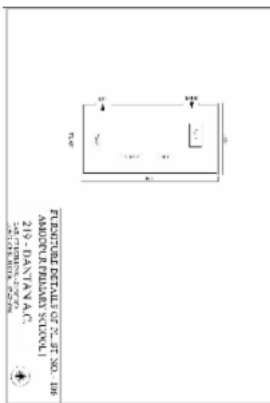

নির্বাচক নিবন্ধন আধিকারিকের স্বাক্ষর

Nazri Naksha

Google Map View

Polling Station Building Front View

Polling Station Front View

Cad View

Key MAP View

1 নাম : শ্রীমন্ত আচার্য পিতার নাম: তপন আচার্য বাড়ির নং : n0047 বয়স : 37 লিঙ্গ : পুরুষ	WCI1279793 ফটো উপলব্ধ	2 নাম : পায়েল বেরা আচার্য স্বামীর নাম: শ্রীমন্ত আচার্য বাড়ির নং : এন০০৪৭ বয়স : 28 লিঙ্গ : মহিলা	WCI1965722 ফটো উপলব্ধ	3 নাম : আরতি আচার্য স্বামীর নাম: তপন আচার্য বাড়ির নং : n0047 বয়স : 67 লিঙ্গ : মহিলা	WCI2050896 ফটো উপলব্ধ
4 নাম : রুপা আচার্য স্বামীর নাম: প্রভাকর আচার্য বাড়ির নং : n0048 বয়স : 77 লিঙ্গ : মহিলা	WB/32/227/555598 ফটো উপলব্ধ	5 নাম : সুবল আচার্য পিতার নাম: প্রভাকর আচার্য বাড়ির নং : n0048 বয়স : 59 লিঙ্গ : পুরুষ	WB/32/227/555155 ফটো উপলব্ধ	6 নাম : দীপালী আচার্য স্বামীর নাম: সুবল আচার্য বাড়ির নং : n0048 বয়স : 53 লিঙ্গ : মহিলা	WB/32/227/555156 ফটো উপলব্ধ
7 নাম : দেবশীষ আচার্য পিতার নাম: সুবল আচার্য বাড়ির নং : n0048 বয়স : 27 লিঙ্গ : পুরুষ	WCI1918358 ফটো উপলব্ধ	8 নাম : উত্তম খাটুয়া পিতার নাম: যাদব খাটুয়া বাড়ির নং : n0006 বয়স : 30 লিঙ্গ : পুরুষ	WCI1707264 ফটো উপলব্ধ	9 নাম : মনিমালা খাটুয়া স্বামীর নাম: প্রদীপ খাটুয়া বাড়ির নং : n0138 বয়স : 28 লিঙ্গ : মহিলা	WCI1825587 ফটো উপলব্ধ
10 নাম : মিলি খাটুয়া স্বামীর নাম: উত্তম খাটুয়া বাড়ির নং : এন0006 বয়স : 23 লিঙ্গ : মহিলা	WCI2321479 ফটো উপলব্ধ	11 নাম : গোরচাঁদ খাটুয়া পিতার নাম: ভূপতি খাটুয়া বাড়ির নং : n0005 বয়স : 65 লিঙ্গ : পুরুষ	WB/32/227/555024 ফটো উপলব্ধ	12 নাম : চন্দনা খাটুয়া স্বামীর নাম: গোরচাঁদ খাটুয়া বাড়ির নং : n0005 বয়স : 58 লিঙ্গ : মহিলা	WB/32/227/555039 ফটো উপলব্ধ
13 নাম : উদয় খাটুয়া পিতার নাম: গোরচাঁদ খাটুয়া বাড়ির নং : n0005 বয়স : 32 লিঙ্গ : পুরুষ	WCI1446707 ফটো উপলব্ধ	14 নাম : চৈতন্য খাটুয়া পিতার নাম: গোরচাঁদ খাটুয়া বাড়ির নং : n0005 বয়স : 32 লিঙ্গ : পুরুষ	WCI1446715 ফটো উপলব্ধ	15 নাম : প্রদীপ খাটুয়া পিতার নাম: যাদব খাটুয়া বাড়ির নং : n0006 বয়স : 35 লিঙ্গ : পুরুষ	WCI1355775 ফটো উপলব্ধ
16 নাম : আকাশ খাটুয়া পিতার নাম: নিমল খাটুয়া বাড়ির নং : এন০১৩৯ বয়স : 28 লিঙ্গ : পুরুষ	WCI1825595 ফটো উপলব্ধ	17 নাম : অর্চনা খাটুয়া স্বামীর নাম: উদয় খাটুয়া বাড়ির নং : n0005 বয়স : 29 লিঙ্গ : মহিলা	WCI1707363 ফটো উপলব্ধ	18 নাম : শ্রাবণী খাটুয়া স্বামীর নাম: চৈতন্য খাটুয়া বাড়ির নং : এন0005 বয়স : 21 লিঙ্গ : মহিলা	WCI2397123 ফটো উপলব্ধ
19 নাম : যাদব খাটুয়া পিতার নাম: ভূপতি খাটুয়া বাড়ির নং : n0006 বয়স : 58 লিঙ্গ : পুরুষ	WCI2051209 ফটো উপলব্ধ	20 নাম : কাজল খাটুয়া স্বামীর নাম: যাদব খাটুয়া বাড়ির নং : n0006 বয়স : 48 লিঙ্গ : মহিলা	WCI2051217 ফটো উপলব্ধ	21 নাম : বর্ণা গিরি স্বামীর নাম: ভানু গিরি বাড়ির নং : n0042 বয়স : 54 লিঙ্গ : মহিলা	WB/32/227/555347 ফটো উপলব্ধ
22 নাম : মঞ্জু গিরি স্বামীর নাম: কানু গিরি বাড়ির নং : n0014 বয়স : 43 লিঙ্গ : মহিলা	HNQ2240182 ফটো উপলব্ধ	23 নাম : মিনতী গিরি স্বামীর নাম: সঞ্জিত গিরি বাড়ির নং : এন008২ বয়স : 25 লিঙ্গ : মহিলা	WCI2194967 ফটো উপলব্ধ	24 নাম : অভিষেক গিরি পিতার নাম: কানু গিরি বাড়ির নং : এন0018 বয়স : 24 লিঙ্গ : পুরুষ	WCI2195055 ফটো উপলব্ধ
25 নাম : কানু গিরি পিতার নাম: প্রফুল্ল গিরি বাড়ির নং : n0014 বয়স : 48 লিঙ্গ : পুরুষ	HNQ2240174 ফটো উপলব্ধ	26 নাম : সঞ্জিত গিরি পিতার নাম: ভানু গিরি বাড়ির নং : n0042 বয়স : 35 লিঙ্গ : পুরুষ	WCI1279801 ফটো উপলব্ধ	27 নাম : রঞ্জিত গিরি পিতার নাম: ভানু গিরি বাড়ির নং : n0042 বয়স : 41 লিঙ্গ : পুরুষ	WCI1188390 ফটো উপলব্ধ
28 নাম : কমল জানা পিতার নাম: কেদার জানা বাড়ির নং : n0034 বয়স : 45 লিঙ্গ : পুরুষ	HNQ2463453 ফটো উপলব্ধ	29 নাম : গীতা জানা স্বামীর নাম: কেদার জানা বাড়ির নং : n0034 বয়স : 67 লিঙ্গ : মহিলা	WB/32/227/555123 ফটো উপলব্ধ	30 নাম : জ্যোতী জানা পিতার নাম: ভাকু জানা বাড়ির নং : n0020 বয়স : 65 লিঙ্গ : পুরুষ	WB/32/227/555418 ফটো উপলব্ধ