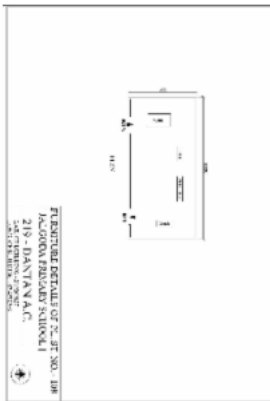

নির্বাচক নিবন্ধন আধিকারিকের স্বাক্ষর

Nazri Naksha

Google Map View

Polling Station Building Front View

Polling Station Front View

Cad View

Key MAP View

1 নাম : শেফালী দাস মান্না স্বামীর নাম: দীপক মান্না বাড়ির নং : n0176 বয়স : 35 লিঙ্গ : মহিলা	WRJ1684918 ফটো উপলব্ধ	2 নাম : শেফালী মুন্ডা স্বামীর নাম: বৃধু মুন্ডা বাড়ির নং : এন0154 বয়স : 26 লিঙ্গ : মহিলা	WCI1966134 ফটো উপলব্ধ	3 নাম : বৃধু মুন্ডা পিতার নাম: বদর মুন্ডা বাড়ির নং : N0154 বয়স : 25 লিঙ্গ : পুরুষ	WCI2082345 ফটো উপলব্ধ
4 নাম : সুস্মিতা দাস স্বামীর নাম: রাধাশ্যাম দাস বাড়ির নং : এন01৬৬ বয়স : 22 লিঙ্গ : মহিলা	WCI2322394 ফটো উপলব্ধ	5 নাম : অন্তরা দাস স্বামীর নাম: সঞ্জয় গিরি বাড়ির নং : এন0018 বয়স : 23 লিঙ্গ : মহিলা	WCI2246544 ফটো উপলব্ধ	6 নাম : শ্রীহরি ভূঞা পিতার নাম: সুবল ভূঞা বাড়ির নং : এন01৬৬ বয়স : 22 লিঙ্গ : পুরুষ	WCI2322758 ফটো উপলব্ধ
7 নাম : বীনা গুচ্ছাইত ভূঞা স্বামীর নাম: বাশরী ভূঞা বাড়ির নং : n0166 বয়স : 32 লিঙ্গ : মহিলা	WCI1447895 ফটো উপলব্ধ	8 নাম : নিখিল চাঁদ গিরি পিতার নাম: রাইকিশোর গিরি বাড়ির নং : n0017 বয়স : 51 লিঙ্গ : পুরুষ	WCI2323145 ফটো উপলব্ধ	9 নাম : গুরুপদ গিরি পিতার নাম: অনন্ত গিরি বাড়ির নং : N0018 বয়স : 25 লিঙ্গ : পুরুষ	WCI2082485 ফটো উপলব্ধ
10 নাম : উত্তম গিরি পিতার নাম: অদ্বৈতা গিরি বাড়ির নং : N0006 বয়স : 25 লিঙ্গ : পুরুষ	WCI2082303 ফটো উপলব্ধ	11 নাম : সুমন গিরি পিতার নাম: নিতাই গিরি বাড়ির নং : n0208 বয়স : 27 লিঙ্গ : পুরুষ	WCI1871789 ফটো উপলব্ধ	12 নাম : কনিকা গিরি স্বামীর নাম: ঝাড়েস্বর গিরি বাড়ির নং : n0007 বয়স : 39 লিঙ্গ : মহিলা	HNQ2529303 ফটো উপলব্ধ
13 নাম : শ্রাবনী পাত্র গিরি স্বামীর নাম: শ্রীনিবাস গিরি বাড়ির নং : এন0016 বয়স : 27 লিঙ্গ : মহিলা	WCI1899426 ফটো উপলব্ধ	14 নাম : শ্রীনিবাস গিরি পিতার নাম: হরেকৃষ্ণ গিরি বাড়ির নং : n0016 বয়স : 40 লিঙ্গ : পুরুষ	HNQ2466167 ফটো উপলব্ধ	15 নাম : সুপর্ণা গিরি পিতার নাম: নিতাই গিরি বাড়ির নং : এন000৭ বয়স : 24 লিঙ্গ : মহিলা	WCI2202778 ফটো উপলব্ধ
16 নাম : শুভজিৎ গিরি পিতার নাম: গোরাচাঁদ গিরি বাড়ির নং : এন00১৭ বয়স : 25 লিঙ্গ : পুরুষ	WCI2202810 ফটো উপলব্ধ	17 নাম : সুমিত্রা গিরি স্বামীর নাম: নিমাই গিরি বাড়ির নং : n0018 বয়স : 41 লিঙ্গ : মহিলা	HNQ2465227 ফটো উপলব্ধ	18 নাম : বুল্টি গিরি স্বামীর নাম: তপন গিরি বাড়ির নং : n0012 বয়স : 32 লিঙ্গ : মহিলা	WCI1447689 ফটো উপলব্ধ
19 নাম : মিনতি গিরি স্বামীর নাম: অদ্বৈতা গিরি বাড়ির নং : n0006 বয়স : 43 লিঙ্গ : মহিলা	HNQ2241974 ফটো উপলব্ধ	20 নাম : ভরত গিরি পিতার নাম: সুবল গিরি বাড়ির নং : n0007 বয়স : 40 লিঙ্গ : পুরুষ	HNQ2466183 ফটো উপলব্ধ	21 নাম : মতিলাল গিরি পিতার নাম: বিক্রাম গিরি বাড়ির নং : n0013 বয়স : 43 লিঙ্গ : পুরুষ	HNQ2465268 ফটো উপলব্ধ
22 নাম : অনন্ত গিরি পিতার নাম: যোগেন্দ্র গিরি বাড়ির নং : n0018 বয়স : 58 লিঙ্গ : পুরুষ	WCI2051498 ফটো উপলব্ধ	23 নাম : শ্রীহরি গিরি পিতার নাম: গনেশ গিরি বাড়ির নং : n0021 বয়স : 91 লিঙ্গ : পুরুষ	WCI2052934 ফটো উপলব্ধ	24 নাম : মামনি গিরি স্বামীর নাম: গৌরহরি গিরি বাড়ির নং : n0007 বয়স : 40 লিঙ্গ : মহিলা	HNQ2529295 ফটো উপলব্ধ
25 নাম : বাদল গিরি পিতার নাম: সুবল গিরি বাড়ির নং : n0007 বয়স : 47 লিঙ্গ : পুরুষ	HNQ2242105 ফটো উপলব্ধ	26 নাম : শুকদেব গিরি পিতার নাম: হরি গিরি বাড়ির নং : n0012 বয়স : 51 লিঙ্গ : পুরুষ	WB/32/227/561395 ফটো উপলব্ধ	27 নাম : একাদশী গিরি পিতার নাম: বিক্রাম গিরি বাড়ির নং : n0013 বয়স : 51 লিঙ্গ : পুরুষ	HNQ1755784 ফটো উপলব্ধ
28 নাম : তাপসী গিরি স্বামীর নাম: একাদশী গিরি বাড়ির নং : n0013 বয়স : 35 লিঙ্গ : মহিলা	WCI1280817 ফটো উপলব্ধ	29 নাম : ধীরেন্দ্র গিরি পিতার নাম: হেমন্ত গিরি বাড়ির নং : n0015 বয়স : 58 লিঙ্গ : পুরুষ	WB/32/227/561223 ফটো উপলব্ধ	30 নাম : সবিতা গিরি স্বামীর নাম: ধীরেন্দ্র গিরি বাড়ির নং : n0015 বয়স : 52 লিঙ্গ : মহিলা	WB/32/227/561800 ফটো উপলব্ধ