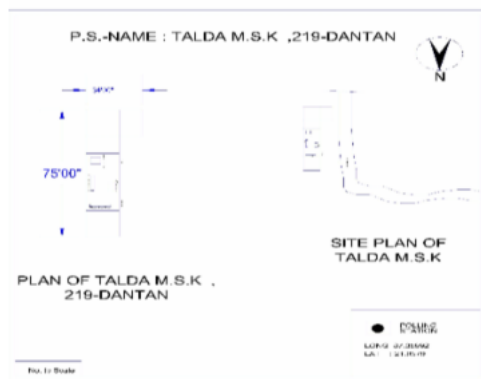

নির্বাচক নিবন্ধন আধিকারিকের স্বাক্ষর

Nazri Naksha

Google Map View

Polling Station Building Front View

Polling Station Front View

Cad View

Key MAP View

1 নাম : শুধৎশু খাটুয়া পিতার নাম: দেবেন্দ্র খাটুয়া বাড়ির নং : n0033 বয়স : 65 লিঙ্গ : পুরুষ	WB/32/227/351063	ফটো উপলব্ধ	2 নাম : শংকরী খাটুয়া স্বামীর নাম: শুধৎশু খাটুয়া বাড়ির নং : n0033 বয়স : 59 লিঙ্গ : মহিলা	WB/32/227/351547	ফটো উপলব্ধ	3 নাম : সনাতন খাটুয়া পিতার নাম: কেদার খাটুয়া বাড়ির নং : n0038 বয়স : 68 লিঙ্গ : পুরুষ	WB/32/227/351269	ফটো উপলব্ধ
4 নাম : অনূপ খাটুয়া পিতার নাম: রাধানাথ খাটুয়া বাড়ির নং : n0037 বয়স : 34 লিঙ্গ : পুরুষ	WCI1250521	ফটো উপলব্ধ	5 নাম : কানকলী খাটুয়া স্বামীর নাম: অরবিন্দ খাটুয়া বাড়ির নং : n0037 বয়স : 31 লিঙ্গ : মহিলা	WCI1513530	ফটো উপলব্ধ	6 নাম : অরবিন্দ খাটুয়া পিতার নাম: রাধানাথ খাটুয়া বাড়ির নং : n0037 বয়স : 43 লিঙ্গ : পুরুষ	HNQ2146918	ফটো উপলব্ধ
7 নাম : আশালতা খাটুয়া স্বামীর নাম: ইন্দ্রজিৎ খাটুয়া বাড়ির নং : n0034 বয়স : 30 লিঙ্গ : মহিলা	WCI1601665	ফটো উপলব্ধ	8 নাম : ইন্দ্রজিৎ খাটুয়া পিতার নাম: পঞ্চগনন খাটুয়া বাড়ির নং : n0034 বয়স : 34 লিঙ্গ : পুরুষ	WCI1250497	ফটো উপলব্ধ	9 নাম : মঞ্জুরানী খাটুয়া স্বামীর নাম: পঞ্চগনন খাটুয়া বাড়ির নং : n0034 বয়স : 59 লিঙ্গ : মহিলা	HNQ2381333	ফটো উপলব্ধ
10 নাম : পঞ্চগনন খাটুয়া পিতার নাম: দেবেন্দ্র খাটুয়া বাড়ির নং : n0034 বয়স : 68 লিঙ্গ : পুরুষ	WB/32/227/351521	ফটো উপলব্ধ	11 নাম : মাধব খাটুয়া পিতার নাম: সুধৎশু খাটুয়া বাড়ির নং : n0033 বয়স : 33 লিঙ্গ : পুরুষ	WCI1412576	ফটো উপলব্ধ	12 নাম : সরস্বতী খাটুয়া স্বামীর নাম: রাধানাথ খাটুয়া বাড়ির নং : n0037 বয়স : 62 লিঙ্গ : মহিলা	WB/32/227/351749	ফটো উপলব্ধ
13 নাম : রাধানাথ খাটুয়া পিতার নাম: কেদার খাটুয়া বাড়ির নং : n0037 বয়স : 73 লিঙ্গ : পুরুষ	WB/32/227/351217	ফটো উপলব্ধ	14 নাম : রেখা খাটুয়া স্বামীর নাম: মহাদেব খাটুয়া বাড়ির নং : n0036 বয়স : 36 লিঙ্গ : মহিলা	WCI1148386	ফটো উপলব্ধ	15 নাম : কবিতা খাটুয়া স্বামীর নাম: গণেশ খাটুয়া বাড়ির নং : n0036 বয়স : 42 লিঙ্গ : মহিলা	HNQ2383297	ফটো উপলব্ধ
16 নাম : গণেশ খাটুয়া পিতার নাম: রাজেন্দ্র খাটুয়া বাড়ির নং : n0036 বয়স : 46 লিঙ্গ : পুরুষ	HNQ2146892	ফটো উপলব্ধ	17 নাম : দিপালী খাটুয়া স্বামীর নাম: কার্তিক খাটুয়া বাড়ির নং : n0036 বয়স : 45 লিঙ্গ : মহিলা	HNQ2381317	ফটো উপলব্ধ	18 নাম : কার্তিক খাটুয়া পিতার নাম: রাজেন্দ্র খাটুয়া বাড়ির নং : n0036 বয়স : 49 লিঙ্গ : পুরুষ	HNQ2146876	ফটো উপলব্ধ
19 নাম : বিশাখা খাটুয়া স্বামীর নাম: রাজেন্দ্র খাটুয়া বাড়ির নং : n0036 বয়স : 82 লিঙ্গ : মহিলা	WB/32/227/351683	ফটো উপলব্ধ	20 নাম : বলরাম খাটুয়া পিতার নাম: দেবেন্দ্র খাটুয়া বাড়ির নং : n0035 বয়স : 74 লিঙ্গ : পুরুষ	WB/32/227/351396	ফটো উপলব্ধ	21 নাম : ভোলানাথ খাটুয়া পিতার নাম: বলরাম খাটুয়া বাড়ির নং : n0035 বয়স : 34 লিঙ্গ : পুরুষ	WCI1250505	ফটো উপলব্ধ
22 নাম : কাশীনাথ খাটুয়া পিতার নাম: বলরাম খাটুয়া বাড়ির নং : n0035 বয়স : 34 লিঙ্গ : পুরুষ	WCI1250513	ফটো উপলব্ধ	23 নাম : কমলা খাটুয়া পিতার নাম: বলরাম খাটুয়া বাড়ির নং : n0035 বয়স : 38 লিঙ্গ : মহিলা	WCI0037051	ফটো উপলব্ধ	24 নাম : রেখারানী খাটুয়া স্বামীর নাম: বিশাখা খাটুয়া বাড়ির নং : n0035 বয়স : 47 লিঙ্গ : মহিলা	HNQ1627561	ফটো উপলব্ধ
25 নাম : বিশ্বনাথ খাটুয়া পিতার নাম: বলরাম খাটুয়া বাড়ির নং : n0035 বয়স : 52 লিঙ্গ : পুরুষ	WB/32/227/351466	ফটো উপলব্ধ	26 নাম : দীপ্তি খাটুয়া স্বামীর নাম: বলরাম খাটুয়া বাড়ির নং : n0035 বয়স : 68 লিঙ্গ : মহিলা	WB/32/227/351598	ফটো উপলব্ধ	27 নাম : কল্পনা খাটুয়া স্বামীর নাম: সনাতন খাটুয়া বাড়ির নং : n0038 বয়স : 55 লিঙ্গ : মহিলা	WB/32/227/351710	ফটো উপলব্ধ
28 নাম : অসীম খাটুয়া পিতার নাম: সনাতন খাটুয়া বাড়ির নং : n0038 বয়স : 34 লিঙ্গ : পুরুষ	WCI1513548	ফটো উপলব্ধ	29 নাম : বিমল খাটুয়া পিতার নাম: উপেন্দ্র খাটুয়া বাড়ির নং : n0064 বয়স : 72 লিঙ্গ : পুরুষ	WB/32/227/351775	ফটো উপলব্ধ	30 নাম : বিষ্ণুপ্রিয়া খাটুয়া স্বামীর নাম: বিমল খাটুয়া বাড়ির নং : n0064 বয়স : 67 লিঙ্গ : মহিলা	WB/32/227/351689	ফটো উপলব্ধ