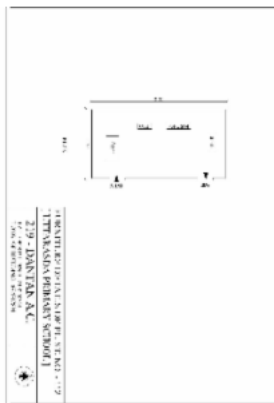

নির্বাচক নিবন্ধন আধিকারিকের স্বাক্ষর

Nazri Naksha

Google Map View

Polling Station Building Front View

Polling Station Front View

Cad View

Key MAP View

1 নাম : তনুশ্রী করণ মাম্বা স্বামীর নাম: কল্যাণ সুন্দর মাম্বা বাড়ির নং : না বয়স : 34 লিঙ্গ : মহিলা	WCI1967116 ফটো উপলব্ধ	2 নাম : রবীন্দ্রনাথ গিরি পিতার নাম: রাখাল গিরি বাড়ির নং : n0074 বয়স : 61 লিঙ্গ : পুরুষ	WCI2129195 ফটো উপলব্ধ	3 নাম : প্রতিমা গিরি ভূ.এছা স্বামীর নাম: সমির রঞ্জন গিরি বাড়ির নং : N0074 বয়স : 30 লিঙ্গ : মহিলা	WCI2080562 ফটো উপলব্ধ
4 নাম : মৌসুমি গিরি পিতার নাম: শংকর গিরি বাড়ির নং : N0086 বয়স : 25 লিঙ্গ : মহিলা	WCI2080794 ফটো উপলব্ধ	5 নাম : লক্ষ্মীপ্রিয়া গিরি স্বামীর নাম: শক্তিপদ গিরি বাড়ির নং : n0072 বয়স : 41 লিঙ্গ : মহিলা	HNQ2244911 ফটো উপলব্ধ	6 নাম : স্বর্ণলতা গিরি স্বামীর নাম: শ্যামল গিরি বাড়ির নং : n0085 বয়স : 52 লিঙ্গ : মহিলা	WCI2061927 ফটো উপলব্ধ
7 নাম : সীতা পাত্র গিরি স্বামীর নাম: বৃন্দাবন গিরি বাড়ির নং : n0085 বয়স : 36 লিঙ্গ : মহিলা	WCI1356872 ফটো উপলব্ধ	8 নাম : রেবতী গিরি স্বামীর নাম: শংকর গিরি বাড়ির নং : n0086 বয়স : 41 লিঙ্গ : মহিলা	HNQ2244895 ফটো উপলব্ধ	9 নাম : ভানু গিরি পিতার নাম: গৌর হরি গিরি বাড়ির নং : n0110 বয়স : 55 লিঙ্গ : পুরুষ	WCI2021947 ফটো উপলব্ধ
10 নাম : মাতঙ্গিনী গিরি স্বামীর নাম: গোপাল গিরি বাড়ির নং : n0111 বয়স : 64 লিঙ্গ : মহিলা	WCI2053569 ফটো উপলব্ধ	11 নাম : সুপ্রিয়া গিরি স্বামীর নাম: হীরালাল গিরি বাড়ির নং : n0073 বয়স : 59 লিঙ্গ : মহিলা	WCI2053429 ফটো উপলব্ধ	12 নাম : গোপাল গিরি পিতার নাম: গয়ারাম গিরি বাড়ির নং : n0111 বয়স : 72 লিঙ্গ : পুরুষ	HNQ2468296 ফটো উপলব্ধ
13 নাম : কালীপদ গিরি পিতার নাম: রাখাল গিরি বাড়ির নং : n0073 বয়স : 56 লিঙ্গ : পুরুষ	WCI2053510 ফটো উপলব্ধ	14 নাম : সন্ধ্যা গিরি স্বামীর নাম: নিমল গিরি বাড়ির নং : n0085 বয়স : 57 লিঙ্গ : মহিলা	WCI2021624 ফটো উপলব্ধ	15 নাম : রুশ্মা গিরি স্বামীর নাম: রবিন গিরি বাড়ির নং : n0126 বয়স : 29 লিঙ্গ : মহিলা	WCI1709435 ফটো উপলব্ধ
16 নাম : অসীমা গিরি স্বামীর নাম: গণেশ গিরি বাড়ির নং : n0110 বয়স : 34 লিঙ্গ : মহিলা	WCI1541648 ফটো উপলব্ধ	17 নাম : কমল গিরি পিতার নাম: মধুসূদন গিরি বাড়ির নং : n0085 বয়স : 60 লিঙ্গ : পুরুষ	WCI2021608 ফটো উপলব্ধ	18 নাম : সীতা রানী গিরি স্বামীর নাম: ভানু গিরি বাড়ির নং : n0110 বয়স : 50 লিঙ্গ : মহিলা	WCI2021954 ফটো উপলব্ধ
19 নাম : তপন কুমার গিরি পিতার নাম: শ্রীহরি গিরি বাড়ির নং : n0097 বয়স : 43 লিঙ্গ : পুরুষ	HNQ2244945 ফটো উপলব্ধ	20 নাম : অমল চন্দ্র গিরি পিতার নাম: মধুসূদন গিরি বাড়ির নং : n0085 বয়স : 71 লিঙ্গ : পুরুষ	WCI2021590 ফটো উপলব্ধ	21 নাম : রবিন গিরি পিতার নাম: নিমল গিরি বাড়ির নং : n0126 বয়স : 40 লিঙ্গ : পুরুষ	HNQ2530418 ফটো উপলব্ধ
22 নাম : নির্মল গিরি পিতার নাম: মধুসূদন গিরি বাড়ির নং : n0085 বয়স : 64 লিঙ্গ : পুরুষ	WCI2022028 ফটো উপলব্ধ	23 নাম : জ্যোৎস্না গিরি স্বামীর নাম: তাপস গিরি বাড়ির নং : n0084 বয়স : 39 লিঙ্গ : মহিলা	WCI0449686 ফটো উপলব্ধ	24 নাম : সবিতা গিরি স্বামীর নাম: সজল গিরি বাড়ির নং : n0086 বয়স : 45 লিঙ্গ : মহিলা	HNQ1644988 ফটো উপলব্ধ
25 নাম : সজল গিরি পিতার নাম: পূর্ণ গিরি বাড়ির নং : n0086 বয়স : 50 লিঙ্গ : পুরুষ	WB/32/227/567706 ফটো উপলব্ধ	26 নাম : সরস্বতী গিরি স্বামীর নাম: পূর্ণ গিরি বাড়ির নং : n0086 বয়স : 72 লিঙ্গ : মহিলা	WCI2350072 ফটো উপলব্ধ	27 নাম : সুমন কুমার গিরি পিতার নাম: শ্যামল কুমার গিরি বাড়ির নং : n0085 বয়স : 35 লিঙ্গ : পুরুষ	WCI1281575 ফটো উপলব্ধ
28 নাম : গৌরি গিরি স্বামীর নাম: বলাই গিরি বাড়ির নং : n0085 বয়স : 40 লিঙ্গ : মহিলা	HNQ2530145 ফটো উপলব্ধ	29 নাম : শংকরী গিরি স্বামীর নাম: কালীপদ গিরি বাড়ির নং : n0073 বয়স : 52 লিঙ্গ : মহিলা	WB/32/227/567493 ফটো উপলব্ধ	30 নাম : আশালতা গিরি স্বামীর নাম: রাখাল গিরি বাড়ির নং : n0072 বয়স : 79 লিঙ্গ : মহিলা	WB/32/227/567535 ফটো উপলব্ধ