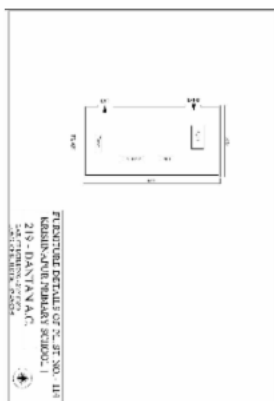

নির্বাচক নিবন্ধন আধিকারিকের স্বাক্ষর

Nazri Naksha

Google Map View

Polling Station Building Front View

Polling Station Front View

Cad View

Key MAP View

1 নাম : দশরথ করণ পিতার নাম: সুবল করণ বাড়ির নং : N0126 বয়স : 25 লিঙ্গ : পুরুষ	WCI2084267 ফটো উপলব্ধ	2 নাম : মনিষা করণ স্বামীর নাম: প্রদীপ করণ বাড়ির নং : n0276 বয়স : 31 লিঙ্গ : মহিলা	WUE1671775 ফটো উপলব্ধ	3 নাম : সমীর করণ পিতার নাম: মদন করণ বাড়ির নং : এন0123 বয়স : 23 লিঙ্গ : পুরুষ	WCI2233047 ফটো উপলব্ধ
4 নাম : স্বপন করণ পিতার নাম: মনোজ করণ বাড়ির নং : এন0121 বয়স : 24 লিঙ্গ : পুরুষ	WCI2233088 ফটো উপলব্ধ	5 নাম : শিব করণ পিতার নাম: টোকন করণ বাড়ির নং : n0122 বয়স : 27 লিঙ্গ : পুরুষ	WCI1872639 ফটো উপলব্ধ	6 নাম : অতসী করণ স্বামীর নাম: শম্ভু করণ বাড়ির নং : n0243 বয়স : 28 লিঙ্গ : মহিলা	WCI1826825 ফটো উপলব্ধ
7 নাম : বিমল গিরি পিতার নাম: হরেকৃষ্ণ গিরি বাড়ির নং : n0010 বয়স : 38 লিঙ্গ : পুরুষ	WCI1357177 ফটো উপলব্ধ	8 নাম : সীতা গিরি স্বামীর নাম: রামচন্দ্র গিরি বাড়ির নং : n0010 বয়স : 43 লিঙ্গ : মহিলা	HNQ2246478 ফটো উপলব্ধ	9 নাম : রামচন্দ্র গিরি পিতার নাম: হরেকৃষ্ণ গিরি বাড়ির নং : n0010 বয়স : 52 লিঙ্গ : পুরুষ	WB/32/227/570741 ফটো উপলব্ধ
10 নাম : বাসন্তী গিরি স্বামীর নাম: হরেকৃষ্ণ গিরি বাড়ির নং : n0010 বয়স : 67 লিঙ্গ : মহিলা	WB/32/227/570436 ফটো উপলব্ধ	11 নাম : মণিষা গিরি স্বামীর নাম: কানাই গিরি বাড়ির নং : n0009 বয়স : 47 লিঙ্গ : মহিলা	HNQ1691625 ফটো উপলব্ধ	12 নাম : কানাই গিরি পিতার নাম: প্রফুল্ল গিরি বাড়ির নং : n0009 বয়স : 51 লিঙ্গ : পুরুষ	WB/32/227/570133 ফটো উপলব্ধ
13 নাম : মৌমিতা গিরি স্বামীর নাম: নিমাই গিরি বাড়ির নং : n0008 বয়স : 42 লিঙ্গ : মহিলা	HNQ2469625 ফটো উপলব্ধ	14 নাম : নিমাই গিরি পিতার নাম: গুনাধর গিরি বাড়ির নং : n0008 বয়স : 45 লিঙ্গ : পুরুষ	HNQ1717719 ফটো উপলব্ধ	15 নাম : শৈলবালা গিরি স্বামীর নাম: গুনাধর গিরি বাড়ির নং : n0008 বয়স : 67 লিঙ্গ : মহিলা	WB/32/227/570156 ফটো উপলব্ধ
16 নাম : মৌসুমি গিরি স্বামীর নাম: বেনুচরন গিরি বাড়ির নং : n0007 বয়স : 47 লিঙ্গ : মহিলা	HNQ1691617 ফটো উপলব্ধ	17 নাম : বেনুচরন গিরি পিতার নাম: গুনাধর গিরি বাড়ির নং : n0007 বয়স : 50 লিঙ্গ : পুরুষ	WB/32/227/570082 ফটো উপলব্ধ	18 নাম : শান্তবালা গিরি স্বামীর নাম: গৌরহরি গিরি বাড়ির নং : n0006 বয়স : 87 লিঙ্গ : মহিলা	WB/32/227/570231 ফটো উপলব্ধ
19 নাম : অঞ্জলী গিরি স্বামীর নাম: বলরাম গিরি বাড়ির নং : n0005 বয়স : 55 লিঙ্গ : মহিলা	WB/32/227/570646 ফটো উপলব্ধ	20 নাম : অরুণ গিরি পিতার নাম: রামচন্দ্র গিরি বাড়ির নং : n0240 বয়স : 28 লিঙ্গ : পুরুষ	WCI1826791 ফটো উপলব্ধ	21 নাম : কার্তিক গিরি পিতার নাম: রাইকিশোর গিরি বাড়ির নং : n0003 বয়স : 36 লিঙ্গ : পুরুষ	WCI1107374 ফটো উপলব্ধ
22 নাম : রাধাকৃষ্ণ গিরি পিতার নাম: শ্যামচাঁদ গিরি বাড়ির নং : n0004 বয়স : 58 লিঙ্গ : পুরুষ	WCI2351534 ফটো উপলব্ধ	23 নাম : কাজল গিরি স্বামীর নাম: রাধাকৃষ্ণ গিরি বাড়ির নং : n0004 বয়স : 60 লিঙ্গ : মহিলা	WB/32/227/570642 ফটো উপলব্ধ	24 নাম : কমললোচন গিরি পিতার নাম: রাধাকৃষ্ণ গিরি বাড়ির নং : n0004 বয়স : 30 লিঙ্গ : পুরুষ	WCI1622620 ফটো উপলব্ধ
25 নাম : বলরাম গিরি পিতার নাম: শ্যামচাঁদ গিরি বাড়ির নং : n0005 বয়স : 60 লিঙ্গ : পুরুষ	WB/32/227/570647 ফটো উপলব্ধ	26 নাম : অর্পিতা গিরি স্বামীর নাম: গৌতম গিরি বাড়ির নং : এন0009 বয়স : 24 লিঙ্গ : মহিলা	WCI2325579 ফটো উপলব্ধ	27 নাম : সৌরভ গিরি পিতার নাম: নিমাই গিরি বাড়ির নং : এন0008 বয়স : 22 লিঙ্গ : পুরুষ	WCI2325462 ফটো উপলব্ধ
28 নাম : আল্পনা গিরি পিতার নাম: রামচন্দ্র গিরি বাড়ির নং : এন0010 বয়স : 23 লিঙ্গ : মহিলা	WCI2325546 ফটো উপলব্ধ	29 নাম : তরুন গিরি পিতার নাম: একদাশী গিরি বাড়ির নং : এন0009 বয়স : 22 লিঙ্গ : পুরুষ	WCI2325504 ফটো উপলব্ধ	30 নাম : বিপ্লব গিরি পিতার নাম: শ্যাম চন্দ্র গিরি বাড়ির নং : এন0094 বয়স : 23 লিঙ্গ : পুরুষ	WCI2245314 ফটো উপলব্ধ