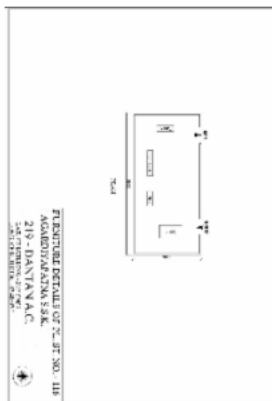

নির্বাচক নিবন্ধন আধিকারিকের স্বাক্ষর

Nazri Naksha

Google Map View

Polling Station Building Front View

Polling Station Front View

Cad View

Key MAP View

বিধানসভা নির্বাচনক্ষেত্রের নং, নাম : 219-দাঁতন  
ভাগ নং, নাম : 1-ব্রাহ্মনখলিসা (আগরডিহা পাটনা)