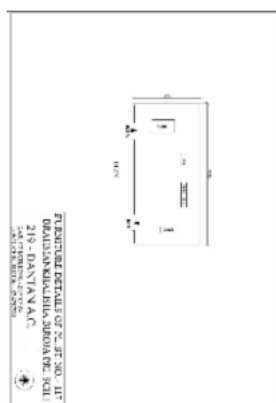

নির্বাচক নিবন্ধন আধিকারিকের স্বাক্ষর

Nazri Naksha

Google Map View

Polling Station Building Front View

Polling Station Front View

Cad View

Key MAP View

বিধানসভা নির্বাচনক্ষেত্রের নং, নাম : 219-দাঁতন
ভাগ নং, নাম : 1-ব্রাহ্মনখলিসা পূর্ব (আংশিক)