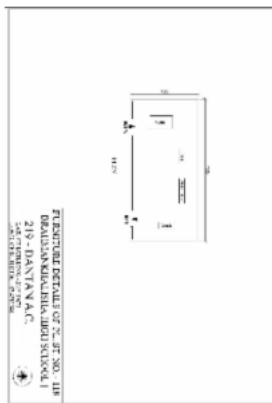

নির্বাচক নিবন্ধন আধিকারিকের স্বাক্ষর

Nazri Naksha

Google Map View

Polling Station Building Front View

Polling Station Front View

Cad View

Key MAP View

বিধানসভা নির্বাচনক্ষেত্রের নং, নাম : 219-দাঁতন  
ভাগ নং, নাম : 1-ব্রাহ্মনখলিসা পূর্ব (আংশিক)