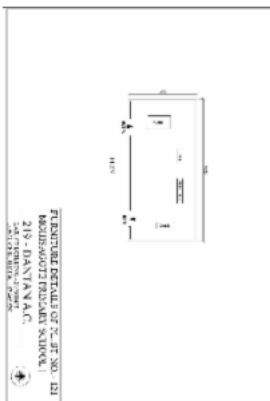

নির্বাচক নিবন্ধন আধিকারিকের স্বাক্ষর

Nazri Naksha

Google Map View

Polling Station Building Front View

Polling Station Front View

Cad View

Key MAP View

1	WCI0480343	ফটো উপলব্ধ	2	WCI0480350	ফটো উপলব্ধ	3	WB/32/227/579127	ফটো উপলব্ধ
নাম : রহিম সেক পিতার নাম: মনিরুদ্দিন সেক বাড়ির নং : n0153 বয়স : 40 লিঙ্গ : পুরুষ			নাম : নজরুল সেক পিতার নাম: মনিরুদ্দিন সেক বাড়ির নং : n0153 বয়স : 37 লিঙ্গ : পুরুষ			নাম : জুমনিশাবিবি স্বামীর নাম: মনিরুদ্দিন শা বাড়ির নং : n0153 বয়স : 72 লিঙ্গ : মহিলা		
4	HNQ2532604	ফটো উপলব্ধ	5	WB/32/227/579424	ফটো উপলব্ধ	6	HNQ2474211	ফটো উপলব্ধ
নাম : জাবেরুল বিবি স্বামীর নাম: সেক রহিম বাড়ির নং : n0153 বয়স : 40 লিঙ্গ : মহিলা			নাম : হাজেরাবিবি স্বামীর নাম: খালেক সেক বাড়ির নং : n0154 বয়স : 63 লিঙ্গ : মহিলা			নাম : রাজা সেক পিতার নাম: খালেক সেক বাড়ির নং : n0154 বয়স : 46 লিঙ্গ : পুরুষ		
7	HNQ2703445	ফটো উপলব্ধ	8	HNQ2649275	ফটো উপলব্ধ	9	WB/32/227/579207	ফটো উপলব্ধ
নাম : সেক মুক্তার আলম সেক পিতার নাম: সেক আবদুল মালেক সেক বাড়ির নং : 170 বয়স : 39 লিঙ্গ : পুরুষ			নাম : নাসিরা বিবি স্বামীর নাম: রাজাসেক বাড়ির নং : n0154 বয়স : 38 লিঙ্গ : মহিলা			নাম : সেক জামশেদ পিতার নাম: সেক রেজাপ বাড়ির নং : n0121 বয়স : 68 লিঙ্গ : পুরুষ		
10	WCI1452283	ফটো উপলব্ধ	11	WB/32/227/579058	ফটো উপলব্ধ	12	HNQ2252419	ফটো উপলব্ধ
নাম : সেক ইসলাম পিতার নাম: সেক আনসুর বাড়ির নং : n0130 বয়স : 32 লিঙ্গ : পুরুষ			নাম : আশ্বেজনেশাবিবি স্বামীর নাম: আনসুর সেক বাড়ির নং : n0130 বয়স : 57 লিঙ্গ : মহিলা			নাম : নাজমুনেশা বিবি স্বামীর নাম: আয়ুব সেক বাড়ির নং : n0161 বয়স : 45 লিঙ্গ : মহিলা		
13	HNQ2649291	ফটো উপলব্ধ	14	HNQ2252625	ফটো উপলব্ধ	15	HNQ2474252	ফটো উপলব্ধ
নাম : সেক আতাছর রহমান পিতার নাম: সেক আব্দুল খালেক বাড়ির নং : n0154 বয়স : 38 লিঙ্গ : পুরুষ			নাম : মিনারা বিবি স্বামীর নাম: সাহাজান সেক বাড়ির নং : n0153 বয়স : 43 লিঙ্গ : মহিলা			নাম : সাহাজান সেক পিতার নাম: মনিরুদ্দিন সেক বাড়ির নং : n0153 বয়স : 44 লিঙ্গ : পুরুষ		
16	WCI1358175	ফটো উপলব্ধ	17	HNQ2473270	ফটো উপলব্ধ	18	WCI1452200	ফটো উপলব্ধ
নাম : জহুরা বিবি স্বামীর নাম: সেক ইয়ারুল বাড়ির নং : 192 বয়স : 33 লিঙ্গ : মহিলা			নাম : জারুল সেক পিতার নাম: নুরুল সেক বাড়ির নং : n0195 বয়স : 45 লিঙ্গ : পুরুষ			নাম : সাইনাজ বিবি স্বামীর নাম: বাবর আলি সেক বাড়ির নং : n0167 বয়স : 32 লিঙ্গ : মহিলা		
19	WCI1452499	ফটো উপলব্ধ	20	WB/32/227/579442	ফটো উপলব্ধ	21	HNQ2475499	ফটো উপলব্ধ
নাম : বাবর সেক পিতার নাম: আকবর সেক বাড়ির নং : n0167 বয়স : 34 লিঙ্গ : পুরুষ			নাম : মদিনাবিবি স্বামীর নাম: আকবর সেক বাড়ির নং : n0167 বয়স : 58 লিঙ্গ : মহিলা			নাম : মিনার বিবি স্বামীর নাম: মুজু সেক বাড়ির নং : n0167 বয়স : 42 লিঙ্গ : মহিলা		
22	WB/32/227/579895	ফটো উপলব্ধ	23	WCI1827674	ফটো উপলব্ধ	24	WCI1873819	ফটো উপলব্ধ
নাম : মুজু সেক পিতার নাম: ইনসান সেক বাড়ির নং : n0167 বয়স : 57 লিঙ্গ : পুরুষ			নাম : সেক রাজু পিতার নাম: সেক রসিদ বাড়ির নং : n0221 বয়স : 28 লিঙ্গ : পুরুষ			নাম : সেক সালেম পিতার নাম: বাবর আলি সেক বাড়ির নং : n0252 বয়স : 28 লিঙ্গ : পুরুষ		
25	WCI1873827	ফটো উপলব্ধ	26	WCI2355253	ফটো উপলব্ধ	27	WCI1663418	ফটো উপলব্ধ
নাম : সেক সফিকুল পিতার নাম: সেক সেরাজুল বাড়ির নং : n0253 বয়স : 27 লিঙ্গ : পুরুষ			নাম : রুকসানা বিবি স্বামীর নাম: সেক সফিকুল বাড়ির নং : এন0034 বয়স : 24 লিঙ্গ : মহিলা			নাম : সেক সৈদুল পিতার নাম: সেক মফিজুদ্দিন বাড়ির নং : n0133 বয়স : 31 লিঙ্গ : পুরুষ		
28	WCI1452606	ফটো উপলব্ধ	29	WCI1452309	ফটো উপলব্ধ	30	WB/32/227/579057	ফটো উপলব্ধ
নাম : সেক সাকিনা খাতুন পিতার নাম: সেক জামাল বাড়ির নং : n0133 বয়স : 32 লিঙ্গ : মহিলা			নাম : সেক সাহাজান পিতার নাম: সেক মেমুত বাড়ির নং : n0131 বয়স : 33 লিঙ্গ : পুরুষ			নাম : মৈসু বিবি স্বামীর নাম: মেমুত সেক বাড়ির নং : n0131 বয়স : 62 লিঙ্গ : মহিলা		