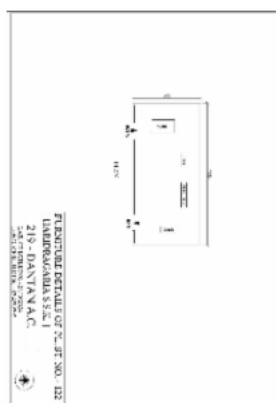

নির্বাচক নিবন্ধন আধিকারিকের স্বাক্ষর

Nazri Naksha

Google Map View

Polling Station Building Front View

Polling Station Front View

Cad View

Key MAP View

1 নাম : আজমীর পিতার নাম : মীর মীর বাড়ির নং : n0005 বয়স : 69 লিঙ্গ : পুরুষ	WB/32/227/579788	ফটো উপলব্ধ	2 নাম : মীর আলেম পিতার নাম : মীর আজু বাড়ির নং : n0005 বয়স : 30 লিঙ্গ : পুরুষ	WCI1623909	ফটো উপলব্ধ	3 নাম : সেইদুল সা পিতার নাম : বাসেদ সা বাড়ির নং : n0010 বয়স : 44 লিঙ্গ : পুরুষ	HNQ2253854	ফটো উপলব্ধ
4 নাম : জাকেরা বিবি স্বামীর নাম : সেইদুল সা বাড়ির নং : 11 বয়স : 38 লিঙ্গ : মহিলা	HNQ2703999	ফটো উপলব্ধ	5 নাম : মাধবী খান্ডা স্বামীর নাম : সন্তু খান্ডা বাড়ির নং : n0010 বয়স : 36 লিঙ্গ : মহিলা	WCI1283613	ফটো উপলব্ধ	6 নাম : শান্তু খান্ডা পিতার নাম : কেদার খান্ডা বাড়ির নং : n0010 বয়স : 36 লিঙ্গ : পুরুষ	WCI1193150	ফটো উপলব্ধ
7 নাম : নসির সা পিতার নাম : রফিক সা বাড়ির নং : n0010 বয়স : 36 লিঙ্গ : পুরুষ	WCI1193143	ফটো উপলব্ধ	8 নাম : রোজিনা বিবি স্বামীর নাম : নাসির সা বাড়ির নং : n0010 বয়স : 35 লিঙ্গ : মহিলা	WCI1624071	ফটো উপলব্ধ	9 নাম : সারাপজানবিবি স্বামীর নাম : আয়ুব সা বাড়ির নং : n0002 বয়স : 70 লিঙ্গ : মহিলা	WB/32/227/579468	ফটো উপলব্ধ
10 নাম : সেইদুল সা পিতার নাম : আয়ুব সা বাড়ির নং : n0002 বয়স : 50 লিঙ্গ : পুরুষ	WB/32/227/579695	ফটো উপলব্ধ	11 নাম : জেসমিন বিবি স্বামীর নাম : জাবেদ সা বাড়ির নং : n0002 বয়স : 37 লিঙ্গ : মহিলা	WCI1544311	ফটো উপলব্ধ	12 নাম : এসাক সা পিতার নাম : আয়ুব সা বাড়ির নং : n0002 বয়স : 36 লিঙ্গ : পুরুষ	WCI1544204	ফটো উপলব্ধ
13 নাম : জাবেদ সা পিতার নাম : আয়ুব সা বাড়ির নং : n0002 বয়স : 38 লিঙ্গ : পুরুষ	HNQ2254514	ফটো উপলব্ধ	14 নাম : আসিরান বিবি স্বামীর নাম : ওসমান সা বাড়ির নং : n0014 বয়স : 46 লিঙ্গ : মহিলা	WCI2057644	ফটো উপলব্ধ	15 নাম : আহমেদা বিবি স্বামীর নাম : সেইদুল সা বাড়ির নং : n0002 বয়স : 46 লিঙ্গ : মহিলা	HNQ2474930	ফটো উপলব্ধ
16 নাম : আব্দুল আলিম সা পিতার নাম : কাদির সা বাড়ির নং : n0014 বয়স : 53 লিঙ্গ : পুরুষ	WCI2057636	ফটো উপলব্ধ	17 নাম : রুকসানা বিবি স্বামীর নাম : সেলিম সা বাড়ির নং : n0014 বয়স : 41 লিঙ্গ : মহিলা	HNQ2254563	ফটো উপলব্ধ	18 নাম : শালেমা বিবি স্বামীর নাম : আব্দুল আলিম সা বাড়ির নং : n0014 বয়স : 41 লিঙ্গ : মহিলা	HNQ2254571	ফটো উপলব্ধ
19 নাম : সালমা খাতুন বিবি স্বামীর নাম : এসাক সা বাড়ির নং : N0002 বয়স : 30 লিঙ্গ : মহিলা	WCI2089647	ফটো উপলব্ধ	20 নাম : গোলাম মুরতেজা সা পিতার নাম : ওসমান সা বাড়ির নং : N0014 বয়স : 26 লিঙ্গ : পুরুষ	WCI2089845	ফটো উপলব্ধ	21 নাম : সিরাজুল ইসলাম সা পিতার নাম : আব্দুল আলিম সা বাড়ির নং : এন0014 বয়স : 23 লিঙ্গ : পুরুষ	WCI2258986	ফটো উপলব্ধ
22 নাম : হোসেন আলি সা পিতার নাম : মোফিল আলি সা বাড়ির নং : এন0002 বয়স : 46 লিঙ্গ : পুরুষ	HNQ2474948	ফটো উপলব্ধ	23 নাম : আসমিনা বিবি স্বামীর নাম : গোলাম মুর্তেজা সা বাড়ির নং : এন0018 বয়স : 24 লিঙ্গ : মহিলা	WCI2192995	ফটো উপলব্ধ	24 নাম : মীর সালেম পিতার নাম : মীর আজু বাড়ির নং : এন0005 বয়স : 25 লিঙ্গ : পুরুষ	WCI2192979	ফটো উপলব্ধ
25 নাম : সেলিম সা পিতার নাম : কাদির সা বাড়ির নং : n0014 বয়স : 57 লিঙ্গ : পুরুষ	WCI2057677	ফটো উপলব্ধ	26 নাম : ইসমাইল আলি সা পিতার নাম : মহম্মদ মোফিল আলি বাড়ির নং : n0002 বয়স : 49 লিঙ্গ : পুরুষ	WB/32/227/579694	ফটো উপলব্ধ	27 নাম : ওয়েদা বিবি স্বামীর নাম : ইসমাইল আলি সা বাড়ির নং : 3 বয়স : 38 লিঙ্গ : মহিলা	HNQ2703973	ফটো উপলব্ধ
28 নাম : ফরিদা খাতুন (বিবি) স্বামীর নাম : আবেদ আলি সা বাড়ির নং : n0002 বয়স : 33 লিঙ্গ : মহিলা	WCI1623966	ফটো উপলব্ধ	29 নাম : আবেদ আলি সা পিতার নাম : মোফিল আলি সা বাড়ির নং : n0002 বয়স : 41 লিঙ্গ : পুরুষ	HNQ2254530	ফটো উপলব্ধ	30 নাম : সুলেখা খাতুন (বিবি) স্বামীর নাম : হোসেন আলি সা বাড়ির নং : n0002 বয়স : 33 লিঙ্গ : মহিলা	WCI1623974	ফটো উপলব্ধ