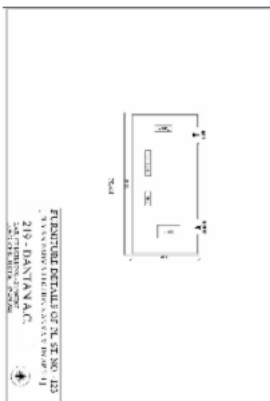

নির্বাচক নিবন্ধন আধিকারিকের স্বাক্ষর

Nazri Naksha

Google Map View

Polling Station Building Front View

Polling Station Front View

Cad View

Key MAP View

1 নাম : হুরা বিবি স্বামীর নাম: মস্তাজ সা বাড়ির নং : n0003 বয়স : 64 লিঙ্গ : মহিলা ফটো উপলব্ধ	WB/32/227/582211	2 নাম : জুলমাত সা মায়ের নাম: হুরা বিবি বাড়ির নং : n0003 বয়স : 34 লিঙ্গ : পুরুষ ফটো উপলব্ধ	WCI1358803	3 নাম : সাবেরা বিবি স্বামীর নাম: মস্তাজ সা বাড়ির নং : n0003 বয়স : 60 লিঙ্গ : মহিলা ফটো উপলব্ধ	WB/32/227/582210
4 নাম : রওসান সা পিতার নাম: মনতাজ সা বাড়ির নং : n0003 বয়স : 41 লিঙ্গ : পুরুষ ফটো উপলব্ধ	HNQ2650414	5 নাম : জামাল সা পিতার নাম: মনতাজ সা বাড়ির নং : n0003 বয়স : 36 লিঙ্গ : পুরুষ ফটো উপলব্ধ	WCI1358811	6 নাম : আসেদা বিবি স্বামীর নাম: জামাল সা বাড়ির নং : n0003 বয়স : 33 লিঙ্গ : মহিলা ফটো উপলব্ধ	WCI1453372
7 নাম : নাসিমা বিবি স্বামীর নাম: রৌশন সা বাড়ির নং : n0003 বয়স : 40 লিঙ্গ : মহিলা ফটো উপলব্ধ	WCI1358829	8 নাম : ফুলজান বিবি স্বামীর নাম: ইসরাইল শা বাড়ির নং : n0004 বয়স : 90 লিঙ্গ : মহিলা ফটো উপলব্ধ	WB/32/227/582209	9 নাম : আসেমা বিবি স্বামীর নাম: হরমুজ শা বাড়ির নং : n0004 বয়স : 47 লিঙ্গ : মহিলা ফটো উপলব্ধ	HNQ2255552
10 নাম : মৈসুনম্মেসা বিবি স্বামীর নাম: সের আলি বাড়ির নং : n0007 বয়স : 69 লিঙ্গ : মহিলা ফটো উপলব্ধ	WB/32/227/582101	11 নাম : সৈয়দ শাহাজাহান আলি পিতার নাম: শের আলি বাড়ির নং : n0007 বয়স : 47 লিঙ্গ : পুরুষ ফটো উপলব্ধ	HNQ1647270	12 নাম : সৈয়দ সিরাজ আলি পিতার নাম: শের আলি বাড়ির নং : n0007 বয়স : 43 লিঙ্গ : পুরুষ ফটো উপলব্ধ	HNQ2254746
13 নাম : সৈয়দ ফিরোজ আলি পিতার নাম: সৈয়দ শের আলি বাড়ির নং : n0007 বয়স : 45 লিঙ্গ : পুরুষ ফটো উপলব্ধ	HNQ2254738	14 নাম : সোবেদা বিবি স্বামীর নাম: সাজাহান বাড়ির নং : n0007 বয়স : 44 লিঙ্গ : মহিলা ফটো উপলব্ধ	HNQ1717073	15 নাম : হাসিনা বিবি স্বামীর নাম: সিরাজ সৈয়দ বাড়ির নং : n0007 বয়স : 42 লিঙ্গ : মহিলা ফটো উপলব্ধ	HNQ2278141
16 নাম : সামাইয়া বিবি স্বামীর নাম: ফিরোজ আলি সৈয়দ বাড়ির নং : n0007 বয়স : 39 লিঙ্গ : মহিলা ফটো উপলব্ধ	WCI0487959	17 নাম : আকবর সা পিতার নাম: খুরসেদ সা বাড়ির নং : n0001 বয়স : 30 লিঙ্গ : পুরুষ ফটো উপলব্ধ	WB/32/227/582278	18 নাম : নুসেহা বিবি (খাতুন) স্বামীর নাম: সৈয়দ রমজান আলি বাড়ির নং : n0001 বয়স : 30 লিঙ্গ : মহিলা ফটো উপলব্ধ	WCI1624287
19 নাম : সৈয়দ জাবেদ আলি পিতার নাম: সৈয়দ আকবর আলি বাড়ির নং : 1 বয়স : 39 লিঙ্গ : পুরুষ ফটো উপলব্ধ	HNQ2704161	20 নাম : সাহেরা বিবি স্বামীর নাম: এজাদুন সেক বাড়ির নং : 111 বয়স : 37 লিঙ্গ : মহিলা ফটো উপলব্ধ	HNQ2704179	21 নাম : এজাদুন সেক পিতার নাম: সেরাজুল সেক বাড়ির নং : n0011 বয়স : 45 লিঙ্গ : পুরুষ ফটো উপলব্ধ	HNQ2475861
22 নাম : বৈতুল বিবি স্বামীর নাম: সেরাজুল সেক বাড়ির নং : n0011 বয়স : 60 লিঙ্গ : মহিলা ফটো উপলব্ধ	WB/32/227/582058	23 নাম : হালিমা বিবি স্বামীর নাম: গোলাম মহবুব সেখ বাড়ির নং : n0016 বয়স : 75 লিঙ্গ : মহিলা ফটো উপলব্ধ	WB/32/227/582024	24 নাম : রহিমা বিবি স্বামীর নাম: আব্বাকালাম আলি বাড়ির নং : n0015 বয়স : 56 লিঙ্গ : মহিলা ফটো উপলব্ধ	WB/32/227/582100
25 নাম : আরজান বিবি স্বামীর নাম: রমজান সেক বাড়ির নং : n0141 বয়স : 51 লিঙ্গ : মহিলা ফটো উপলব্ধ	HNQ2475853	26 নাম : জাহেরা বিবি স্বামীর নাম: আরসাদ আলি বাড়ির নং : n0136 বয়স : 72 লিঙ্গ : মহিলা ফটো উপলব্ধ	WB/32/227/582006	27 নাম : পিন্ধি বিবি স্বামীর নাম: আমিন আলি বাড়ির নং : n0135 বয়স : 32 লিঙ্গ : মহিলা ফটো উপলব্ধ	WCI1453356
28 নাম : আসিন আলি পিতার নাম: সামসের আলি বাড়ির নং : n0135 বয়স : 34 লিঙ্গ : পুরুষ ফটো উপলব্ধ	WCI1358845	29 নাম : জানেরা বিবি স্বামীর নাম: সামসুল আলি বাড়ির নং : n0135 বয়স : 57 লিঙ্গ : মহিলা ফটো উপলব্ধ	WB/32/227/582250	30 নাম : হাডিনম্মেসা বিবি স্বামীর নাম: মোসেন আলি বাড়ির নং : n0135 বয়স : 84 লিঙ্গ : মহিলা ফটো উপলব্ধ	WB/32/227/582249