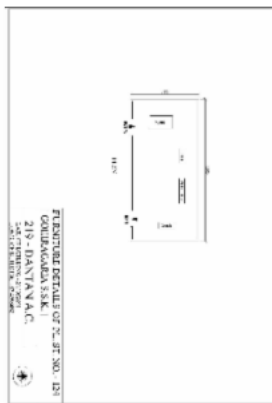

নির্বাচক নিবন্ধন আধিকারিকের স্বাক্ষর

Nazri Naksha

Google Map View

Polling Station Building Front View

Polling Station Front View

Cad View

Key MAP View

1 নাম : বেগম বিবি পিতার নাম: রেজাব সা বাড়ির নং : n0084 বয়স : 68 লিঙ্গ : মহিলা ফটো উপলব্ধ	WB/32/227/591017	2 নাম : রববানী সা পিতার নাম: রেজাব সা বাড়ির নং : n0084 বয়স : 62 লিঙ্গ : পুরুষ ফটো উপলব্ধ	WB/32/227/591142	3 নাম : আয়েসা বিবি স্বামীর নাম: রববানি সা বাড়ির নং : n0084 বয়স : 52 লিঙ্গ : মহিলা ফটো উপলব্ধ	WB/32/227/591015
4 নাম : সেক পারেশ পিতার নাম: সেক রহিম বাড়ির নং : n0084 বয়স : 33 লিঙ্গ : পুরুষ ফটো উপলব্ধ	WCI1545078	5 নাম : রহমান সা পিতার নাম: আয়মত সা বাড়ির নং : n0068 বয়স : 62 লিঙ্গ : পুরুষ ফটো উপলব্ধ	WB/32/227/591118	6 নাম : ইদান বিবি স্বামীর নাম: রহমান সা বাড়ির নং : n0068 বয়স : 60 লিঙ্গ : মহিলা ফটো উপলব্ধ	WB/32/227/591061
7 নাম : গৌতম গিরি পিতার নাম: কালিপদ গিরি বাড়ির নং : n0068 বয়স : 36 লিঙ্গ : পুরুষ ফটো উপলব্ধ	WCI1193747	8 নাম : সাইজাদী বিবি স্বামীর নাম: রাজা বাবু সা বাড়ির নং : n0141 বয়স : 29 লিঙ্গ : মহিলা ফটো উপলব্ধ	WCI1861319	9 নাম : সেক সিকন্দর পিতার নাম: সেক মোলা বাড়ির নং : n0064 বয়স : 29 লিঙ্গ : পুরুষ ফটো উপলব্ধ	WCI1713452
10 নাম : মামনি গিরি (ওঝা) স্বামীর নাম: গৌতম গিরি বাড়ির নং : n0068 বয়স : 31 লিঙ্গ : মহিলা ফটো উপলব্ধ	WCI1544923	11 নাম : আমেনা বিবি স্বামীর নাম: ইসমাইল সা বাড়ির নং : n0081 বয়স : 66 লিঙ্গ : মহিলা ফটো উপলব্ধ	WB/32/227/591009	12 নাম : আজাজুল সা পিতার নাম: ইসমাইল সা বাড়ির নং : n0081 বয়স : 44 লিঙ্গ : পুরুষ ফটো উপলব্ধ	HNQ2260297
13 নাম : চামেলী বিবি স্বামীর নাম: আজাজুল সা বাড়ির নং : n0081 বয়স : 40 লিঙ্গ : মহিলা ফটো উপলব্ধ	WCI0494245	14 নাম : ওহিদন বিবি স্বামীর নাম: রহমান সা বাড়ির নং : n0074 বয়স : 58 লিঙ্গ : মহিলা ফটো উপলব্ধ	WB/32/227/591100	15 নাম : আনারুল সা পিতার নাম: রহমান সা বাড়ির নং : n0074 বয়স : 32 লিঙ্গ : পুরুষ ফটো উপলব্ধ	WCI1453828
16 নাম : আনজুরা খাতুন(বিবি) স্বামীর নাম: মনতাজ সা বাড়ির নং : n0076 বয়স : 29 লিঙ্গ : মহিলা ফটো উপলব্ধ	WCI1713429	17 নাম : নাসিমা বিবি স্বামীর নাম: সেক পারেশ বাড়ির নং : n0084 বয়স : 29 লিঙ্গ : মহিলা ফটো উপলব্ধ	WCI1454040	18 নাম : রেশম বিবি স্বামীর নাম: নৌসত সা বাড়ির নং : n0131 বয়স : 76 লিঙ্গ : মহিলা ফটো উপলব্ধ	WB/32/227/591004
19 নাম : আজাদ সা পিতার নাম: মোমিন সা বাড়ির নং : n0071 বয়স : 40 লিঙ্গ : পুরুষ ফটো উপলব্ধ	WCI1453927	20 নাম : রাইসুদ্দিন সা পিতার নাম: নসিমুদ্দিন সা বাড়ির নং : n0079 বয়স : 34 লিঙ্গ : পুরুষ ফটো উপলব্ধ	WCI1453729	21 নাম : নসিমুদ্দিন সা পিতার নাম: আসরত সা বাড়ির নং : n0079 বয়স : 67 লিঙ্গ : পুরুষ ফটো উপলব্ধ	WCI2058535
22 নাম : রাজেডা বিবি স্বামীর নাম: আনারুল সা বাড়ির নং : n0074 বয়স : 38 লিঙ্গ : মহিলা ফটো উপলব্ধ	WCI1713510	23 নাম : আজিমুদ্দিন সা পিতার নাম: নসিমুদ্দিন সা বাড়ির নং : n0079 বয়স : 41 লিঙ্গ : পুরুষ ফটো উপলব্ধ	WCI1108174	24 নাম : সেক হানিফ পিতার নাম: মোলা সেক বাড়ির নং : n0064 বয়স : 41 লিঙ্গ : পুরুষ ফটো উপলব্ধ	HNQ2650091
25 নাম : রহমান শা পিতার নাম: আসগর সা বাড়ির নং : n0074 বয়স : 61 লিঙ্গ : পুরুষ ফটো উপলব্ধ	WCI2058501	26 নাম : মুস্তারি বিবি স্বামীর নাম: সিরাজুদ্দিন সা বাড়ির নং : N0079 বয়স : 26 লিঙ্গ : মহিলা ফটো উপলব্ধ	WCI2091049	27 নাম : রাজেশ সা পিতার নাম: রহমান সা বাড়ির নং : N0068 বয়স : 25 লিঙ্গ : পুরুষ ফটো উপলব্ধ	WCI2090868
28 নাম : রুপসানা বিবি স্বামীর নাম: রাইসুদ্দিন সা বাড়ির নং : এন০০৭৯ বয়স : 25 লিঙ্গ : মহিলা ফটো উপলব্ধ	WCI2190189	29 নাম : সেক সরিফ পিতার নাম: মোলা সেখ বাড়ির নং : এন০০৬৪ বয়স : 52 লিঙ্গ : পুরুষ ফটো উপলব্ধ	WCI2058634	30 নাম : জয়বুন বিবি স্বামীর নাম: সেক কুমন আলি বাড়ির নং : এন০০৬৪ বয়স : 32 লিঙ্গ : মহিলা ফটো উপলব্ধ	WCI1624485