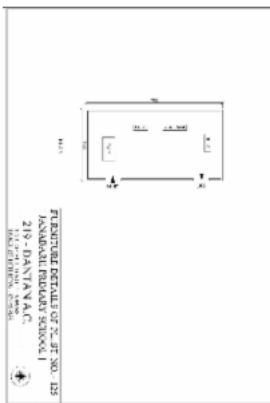

নির্বাচক নিবন্ধন আধিকারিকের স্বাক্ষর

Nazri Naksha

Google Map View

Polling Station Building Front View

Polling Station Front View

Cad View

Key MAP View

| | | | | | |
|--|--------------------------------|---|--------------------------------|---|--------------------------------|
| 1 নাম : সৈয়দ বাবু সালাম আলি পিতার নাম: সৈয়দ আবুকালাম আলি বাড়ির নং : n0151 বয়স : 35 লিঙ্গ : পুরুষ | WCI1454107 ফটো উপলব্ধ | 2 নাম : পিয়রী খাতুন পিতার নাম: হোসেন আলি সাহা বাড়ির নং : এন0১৫১ বয়স : 27 লিঙ্গ : মহিলা | ZCO2499846 ফটো উপলব্ধ | 3 নাম : চন্দন কর পিতার নাম: বিজয় কর বাড়ির নং : এন0002 বয়স : 24 লিঙ্গ : পুরুষ | WCI2246858 ফটো উপলব্ধ |
| 4 নাম : সৌমেন কর পিতার নাম: সুধাংশু কর বাড়ির নং : এন0090 বয়স : 23 লিঙ্গ : পুরুষ | WCI2246866 ফটো উপলব্ধ | 5 নাম : দীপক কর পিতার নাম: শংকর কর বাড়ির নং : 0002 বয়স : 22 লিঙ্গ : পুরুষ | WCI2330983 ফটো উপলব্ধ | 6 নাম : মানিক জানা পিতার নাম: পঞ্চানন জানা বাড়ির নং : n0090 বয়স : 33 লিঙ্গ : পুরুষ | WCI1359397 ফটো উপলব্ধ |
| 7 নাম : জয়দেব কর পিতার নাম: সুধাংশু কর বাড়ির নং : n0001 বয়স : 65 লিঙ্গ : পুরুষ | HNQ2650463 ফটো উপলব্ধ | 8 নাম : শিবনারায়ন কর পিতার নাম: ক্ষেত্র কর বাড়ির নং : n0002 বয়স : 80 লিঙ্গ : পুরুষ | WB/32/227/585071 ফটো উপলব্ধ | 9 নাম : বিজয় কর পিতার নাম: শিবনারায়ন কর বাড়ির নং : n0002 বয়স : 61 লিঙ্গ : পুরুষ | WB/32/227/585320 ফটো উপলব্ধ |
| 10 নাম : ছবি কর স্বামীর নাম: বিজয় কর বাড়ির নং : n0002 বয়স : 53 লিঙ্গ : মহিলা | WB/32/227/585267 ফটো উপলব্ধ | 11 নাম : শংকর কর পিতার নাম: শিবনারায়ন কর বাড়ির নং : n0002 বয়স : 47 লিঙ্গ : পুরুষ | HNQ1718782 ফটো উপলব্ধ | 12 নাম : বাসন্তী কর স্বামীর নাম: শংকর কর বাড়ির নং : n0002 বয়স : 41 লিঙ্গ : মহিলা | HNQ2477511 ফটো উপলব্ধ |
| 13 নাম : গোপাল কর পিতার নাম: শিবনারায়ন কর বাড়ির নং : n0002 বয়স : 44 লিঙ্গ : পুরুষ | HNQ2255701 ফটো উপলব্ধ | 14 নাম : কবিতা কর স্বামীর নাম: গোপাল কর বাড়ির নং : n0002 বয়স : 40 লিঙ্গ : মহিলা | HNQ2477529 ফটো উপলব্ধ | 15 নাম : রেবতী কর স্বামীর নাম: রতন কর বাড়ির নং : n0090 বয়স : 67 লিঙ্গ : মহিলা | WB/32/227/585486 ফটো উপলব্ধ |
| 16 নাম : সঞ্জীৎ কর পিতার নাম: রতন কর বাড়ির নং : n0090 বয়স : 49 লিঙ্গ : পুরুষ | HNQ2255719 ফটো উপলব্ধ | 17 নাম : দীলিপ কর পিতার নাম: রতন কর বাড়ির নং : n0090 বয়স : 46 লিঙ্গ : পুরুষ | HNQ2255727 ফটো উপলব্ধ | 18 নাম : ভারতী রানী কর স্বামীর নাম: শংকর কর বাড়ির নং : n0090 বয়স : 31 লিঙ্গ : মহিলা | WCI1624774 ফটো উপলব্ধ |
| 19 নাম : বাবলু কর পিতার নাম: রতন কর বাড়ির নং : n0090 বয়স : 36 লিঙ্গ : পুরুষ | WCI1359421 ফটো উপলব্ধ | 20 নাম : সঙ্গিতা কর স্বামীর নাম: বাবলু কর বাড়ির নং : n0090 বয়স : 31 লিঙ্গ : মহিলা | WCI1713866 ফটো উপলব্ধ | 21 নাম : সুদেষ্ণা কর পিতার নাম: শক্তিপদ কর বাড়ির নং : n0099 বয়স : 43 লিঙ্গ : মহিলা | WCI1454404 ফটো উপলব্ধ |
| 22 নাম : পিঙ্কি কর স্বামীর নাম: সুকেন্দ্র কর বাড়ির নং : n0099 বয়স : 32 লিঙ্গ : মহিলা | WCI1545458 ফটো উপলব্ধ | 23 নাম : সুকেন্দ্র কর পিতার নাম: শক্তিপদ কর বাড়ির নং : n0099 বয়স : 47 লিঙ্গ : পুরুষ | HNQ1756790 ফটো উপলব্ধ | 24 নাম : শেফালী কর স্বামীর নাম: শক্তিপদ কর বাড়ির নং : n0099 বয়স : 67 লিঙ্গ : মহিলা | WB/32/227/585313 ফটো উপলব্ধ |
| 25 নাম : শক্তিপদ কর পিতার নাম: বিজয়কৃষ্ণ কর বাড়ির নং : n0099 বয়স : 77 লিঙ্গ : পুরুষ | WB/32/227/585004 ফটো উপলব্ধ | 26 নাম : রাধারানী কর স্বামীর নাম: দিলীপ কর বাড়ির নং : n0090 বয়স : 41 লিঙ্গ : মহিলা | HNQ2477537 ফটো উপলব্ধ | 27 নাম : রতন কর পিতার নাম: হরনারায়ন কর বাড়ির নং : n0090 বয়স : 75 লিঙ্গ : পুরুষ | WB/32/227/585485 ফটো উপলব্ধ |
| 28 নাম : সুকুমার কর পিতার নাম: সনাতন কর বাড়ির নং : n0002 বয়স : 30 লিঙ্গ : পুরুষ | WCI1624758 ফটো উপলব্ধ | 29 নাম : অঞ্জলী কর স্বামীর নাম: সনাতন কর বাড়ির নং : n0002 বয়স : 48 লিঙ্গ : মহিলা | HNQ1718899 ফটো উপলব্ধ | 30 নাম : শংকর কর পিতার নাম: রতন কর বাড়ির নং : n0090 বয়স : 38 লিঙ্গ : পুরুষ | WCI0497735 ফটো উপলব্ধ |