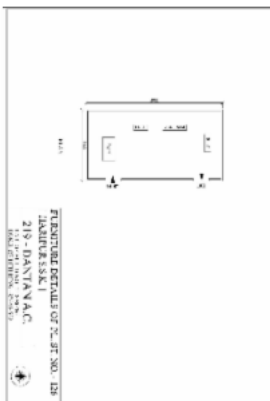

নির্বাচক নিবন্ধন আধিকারিকের স্বাক্ষর

Nazri Naksha

Google Map View

Polling Station Building Front View

Polling Station Front View

Cad View

Key MAP View

1 নাম : হবিবুল রহমান সা পিতার নাম: এমামি সা বাড়ির নং : n0162 বয়স : 47 লিঙ্গ : পুরুষ	HNQ2477776 ফটো উপলব্ধ	2 নাম : এমামি সা পিতার নাম: আসগর সা বাড়ির নং : n0177 বয়স : 71 লিঙ্গ : পুরুষ	WB/32/227/591047 ফটো উপলব্ধ	3 নাম : কলসুম বিবি স্বামীর নাম: এমামি সা বাড়ির নং : n0178 বয়স : 68 লিঙ্গ : মহিলা	WB/32/227/591046 ফটো উপলব্ধ
4 নাম : মম বিবি স্বামীর নাম: কটি সেক বাড়ির নং : n0162 বয়স : 40 লিঙ্গ : মহিলা	WCI1285006 ফটো উপলব্ধ	5 নাম : মাজেদা বিবি স্বামীর নাম: হবিবুল রহমান সা বাড়ির নং : n0162 বয়স : 41 লিঙ্গ : মহিলা	WCI1285014 ফটো উপলব্ধ	6 নাম : সুবোধ আদক পিতার নাম: কেদার আদক বাড়ির নং : n0001 বয়স : 49 লিঙ্গ : পুরুষ	HNQ1647700 ফটো উপলব্ধ
7 নাম : কাজল আদক স্বামীর নাম: সুবোধ আদক বাড়ির নং : n0001 বয়স : 40 লিঙ্গ : মহিলা	HNQ2479558 ফটো উপলব্ধ	8 নাম : সনাতন আদক পিতার নাম: নয়ন আদক বাড়ির নং : n0002 বয়স : 75 লিঙ্গ : পুরুষ	WB/32/227/588923 ফটো উপলব্ধ	9 নাম : সন্ধ্যা আদক পিতার নাম: সনাতন আদক বাড়ির নং : n0002 বয়স : 68 লিঙ্গ : মহিলা	WB/32/227/588223 ফটো উপলব্ধ
10 নাম : গোপাল আদক পিতার নাম: সনাতন আদক বাড়ির নং : n0002 বয়স : 53 লিঙ্গ : পুরুষ	WB/32/227/588861 ফটো উপলব্ধ	11 নাম : সীতা আদক স্বামীর নাম: গোপাল আদক বাড়ির নং : n0002 বয়স : 46 লিঙ্গ : মহিলা	HNQ2257111 ফটো উপলব্ধ	12 নাম : সুশান্ত আদক পিতার নাম: সনাতন আদক বাড়ির নং : n0002 বয়স : 48 লিঙ্গ : পুরুষ	HNQ2477800 ফটো উপলব্ধ
13 নাম : নিয়তি আদক স্বামীর নাম: সুশান্ত আদক বাড়ির নং : n0002 বয়স : 40 লিঙ্গ : মহিলা	HNQ2533248 ফটো উপলব্ধ	14 নাম : অনন্ত আদক পিতার নাম: সনাতন আদক বাড়ির নং : n0002 বয়স : 45 লিঙ্গ : পুরুষ	HNQ2477818 ফটো উপলব্ধ	15 নাম : সুষমা আদক স্বামীর নাম: অনন্ত আদক বাড়ির নং : n0002 বয়স : 33 লিঙ্গ : মহিলা	WCI1454495 ফটো উপলব্ধ
16 নাম : রুমি আদক পিতার নাম: গোপাল আদক বাড়ির নং : এন0002 বয়স : 21 লিঙ্গ : মহিলা	WCI2363000 ফটো উপলব্ধ	17 নাম : রাধাগোবিন্দ আদক পিতার নাম: নয়ন আদক বাড়ির নং : n0003 বয়স : 62 লিঙ্গ : পুরুষ	WB/32/227/588918 ফটো উপলব্ধ	18 নাম : সরস্বতী আদক স্বামীর নাম: রাধাগোবিন্দ আদক বাড়ির নং : n0003 বয়স : 55 লিঙ্গ : মহিলা	WB/32/227/588222 ফটো উপলব্ধ
19 নাম : মিতুন আদক পিতার নাম: রাধাগোবিন্দ আদক বাড়ির নং : n0003 বয়স : 38 লিঙ্গ : পুরুষ	WCI1108364 ফটো উপলব্ধ	20 নাম : মিলন আদক পিতার নাম: রাধাগোবিন্দ আদক বাড়ির নং : n0003 বয়স : 32 লিঙ্গ : পুরুষ	WCI1454727 ফটো উপলব্ধ	21 নাম : বাসন্তী আদক স্বামীর নাম: কেদার আদক বাড়ির নং : n0001 বয়স : 74 লিঙ্গ : মহিলা	WB/32/227/588189 ফটো উপলব্ধ
22 নাম : পুলিন আদক পিতার নাম: কেদার আদক বাড়ির নং : n0001 বয়স : 47 লিঙ্গ : পুরুষ	HNQ1647874 ফটো উপলব্ধ	23 নাম : বুমকি আদক স্বামীর নাম: মিতুন আদক বাড়ির নং : N0003 বয়স : 25 লিঙ্গ : মহিলা	WCI2077527 ফটো উপলব্ধ	24 নাম : কণিকা আদক স্বামীর নাম: মিলন আদক বাড়ির নং : এন0003 বয়স : 25 লিঙ্গ : মহিলা	WCI2098705 ফটো উপলব্ধ
25 নাম : সঞ্জয় আদক পিতার নাম: পুলিন আদক বাড়ির নং : N0001 বয়স : 26 লিঙ্গ : পুরুষ	WCI2091981 ফটো উপলব্ধ	26 নাম : মণি আদক মান্না স্বামীর নাম: সুকুমার মান্না বাড়ির নং : n0001 বয়স : 41 লিঙ্গ : মহিলা	WCI1284892 ফটো উপলব্ধ	27 নাম : পার্বতী আদক স্বামীর নাম: পুলিন আদক বাড়ির নং : n0001 বয়স : 43 লিঙ্গ : মহিলা	HNQ2477792 ফটো উপলব্ধ
28 নাম : সুব্রত আদক পিতার নাম: সুবোধ আদক বাড়ির নং : এন0001 বয়স : 23 লিঙ্গ : পুরুষ	WCI2257236 ফটো উপলব্ধ	29 নাম : কানাই মাইতি পিতার নাম: তপন মাইতি বাড়ির নং : n0133 বয়স : 50 লিঙ্গ : পুরুষ	WCI2059632 ফটো উপলব্ধ	30 নাম : সুভলক্ষ্মী মাইতি স্বামীর নাম: তপন কুমার মাইতি বাড়ির নং : n0133 বয়স : 66 লিঙ্গ : মহিলা	HNQ1648211 ফটো উপলব্ধ