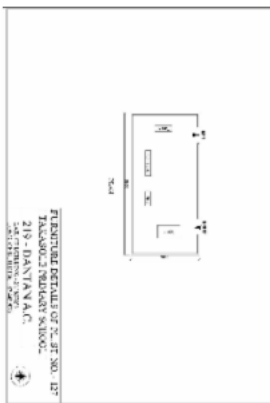

নির্বাচক নিবন্ধন আধিকারিকের স্বাক্ষর

Nazri Naksha

Google Map View

Polling Station Building Front View

Polling Station Front View

Cad View

Key MAP View

1 নাম : শোহানা খাতুন পিতার নাম: শোলেমন আলি শা বাড়ির নং : n0076 বয়স : 39 লিঙ্গ : মহিলা	WC11284645 ফটো উপলব্ধ	2 নাম : শোলেমন আলি শা পিতার নাম: সমিরুদ্দিন আলি শা বাড়ির নং : n0078 বয়স : 68 লিঙ্গ : পুরুষ	WC11194455 ফটো উপলব্ধ	3 নাম : সুবেসিতারা বিবি স্বামীর নাম: শোলেমন আলি শা বাড়ির নং : n0079 বয়স : 62 লিঙ্গ : মহিলা	WC11194588 ফটো উপলব্ধ
4 নাম : সন্ধ্যা খিলা স্বামীর নাম: সুরেন্দ্র খিলা বাড়ির নং : n0033 বয়স : 64 লিঙ্গ : মহিলা	WB/32/227/588624 ফটো উপলব্ধ	5 নাম : রামকৃষ্ণ খিলা পিতার নাম: সুরেন্দ্র খিলা বাড়ির নং : 226 বয়স : 38 লিঙ্গ : পুরুষ	HNQ2704963 ফটো উপলব্ধ	6 নাম : সবিতা খিলা স্বামীর নাম: রাম কৃষ্ণ খিলা বাড়ির নং : 226 বয়স : 34 লিঙ্গ : মহিলা	WC11663715 ফটো উপলব্ধ
7 নাম : টুনু খিলা স্বামীর নাম: বিষ্ণুপদ খিলা বাড়ির নং : n0034 বয়স : 66 লিঙ্গ : মহিলা	WB/32/227/588920 ফটো উপলব্ধ	8 নাম : শিবপ্রসাদ খিলা পিতার নাম: বিষ্ণুপদ খিলা বাড়ির নং : n0034 বয়স : 44 লিঙ্গ : পুরুষ	HNQ2258473 ফটো উপলব্ধ	9 নাম : সজলী খিলা স্বামীর নাম: ভোলানাথ খিলা বাড়ির নং : n0034 বয়স : 38 লিঙ্গ : মহিলা	WC11285030 ফটো উপলব্ধ
10 নাম : শকুন্তলা খিলা স্বামীর নাম: হরিপদ খিলা বাড়ির নং : n0035 বয়স : 59 লিঙ্গ : মহিলা	WB/32/227/588916 ফটো উপলব্ধ	11 নাম : চন্দন খিলা পিতার নাম: হরিপদ খিলা বাড়ির নং : এন0035 বয়স : 26 লিঙ্গ : পুরুষ	WC11973684 ফটো উপলব্ধ	12 নাম : ছবি খিলা স্বামীর নাম: শিবপ্রসাদ খিলা বাড়ির নং : n0034 বয়স : 43 লিঙ্গ : মহিলা	HNQ2258481 ফটো উপলব্ধ
13 নাম : ভোলানাথ খিলা পিতার নাম: বিষ্ণুপদ খিলা বাড়ির নং : n0034 বয়স : 37 লিঙ্গ : পুরুষ	HNQ2704971 ফটো উপলব্ধ	14 নাম : মৃত্যুঞ্জয় জানা পিতার নাম: রাম জানা বাড়ির নং : n0038 বয়স : 73 লিঙ্গ : পুরুষ	WC12059731 ফটো উপলব্ধ	15 নাম : দেবশীষ জানা পিতার নাম: মৃত্যুঞ্জয় জানা বাড়ির নং : n0038 বয়স : 45 লিঙ্গ : পুরুষ	WC10505909 ফটো উপলব্ধ
16 নাম : বিষ্ণুপদ জানা পিতার নাম: বসন্ত জানা বাড়ির নং : n0036 বয়স : 42 লিঙ্গ : পুরুষ	HNQ2479657 ফটো উপলব্ধ	17 নাম : অনন্ত জানা পিতার নাম: হরিপদ জানা বাড়ির নং : এন0036 বয়স : 21 লিঙ্গ : পুরুষ	WC12346161 ফটো উপলব্ধ	18 নাম : নাদু জানা পিতার নাম: হরিপদ জানা বাড়ির নং : এন0036 বয়স : 26 লিঙ্গ : পুরুষ	WC11973718 ফটো উপলব্ধ
19 নাম : বসন্ত জানা পিতার নাম: রথী জানা বাড়ির নং : n0036 বয়স : 89 লিঙ্গ : পুরুষ	WB/32/227/588796 ফটো উপলব্ধ	20 নাম : ললিতা জানা স্বামীর নাম: বসন্ত জানা বাড়ির নং : n0036 বয়স : 82 লিঙ্গ : মহিলা	WB/32/227/588373 ফটো উপলব্ধ	21 নাম : হরিপদ জানা পিতার নাম: বসন্ত জানা বাড়ির নং : n0036 বয়স : 55 লিঙ্গ : পুরুষ	WB/32/227/588195 ফটো উপলব্ধ
22 নাম : রাধারানী জানা স্বামীর নাম: হরিপদ জানা বাড়ির নং : n0036 বয়স : 47 লিঙ্গ : মহিলা	WC11194513 ফটো উপলব্ধ	23 নাম : তারাপদ জানা পিতার নাম: বসন্ত জানা বাড়ির নং : n0036 বয়স : 53 লিঙ্গ : পুরুষ	WB/32/227/588185 ফটো উপলব্ধ	24 নাম : মঞ্জু জানা স্বামীর নাম: তারাপদ জানা বাড়ির নং : n0036 বয়স : 41 লিঙ্গ : মহিলা	HNQ2479673 ফটো উপলব্ধ
25 নাম : শঙ্করী জানা স্বামীর নাম: বিষ্ণুপদ জানা বাড়ির নং : n0036 বয়স : 40 লিঙ্গ : মহিলা	HNQ2479665 ফটো উপলব্ধ	26 নাম : ভারতী হাজরা পিতার নাম: দিলীপ হাজরা বাড়ির নং : n0036 বয়স : 58 লিঙ্গ : মহিলা	WB/32/227/588374 ফটো উপলব্ধ	27 নাম : মামনী মাল স্বামীর নাম: নন্দন মাল বাড়ির নং : n0037 বয়স : 37 লিঙ্গ : মহিলা	WC11455120 ফটো উপলব্ধ
28 নাম : পদ্মাবতী জানা স্বামীর নাম: মৃত্যুঞ্জয় জানা বাড়ির নং : n0038 বয়স : 62 লিঙ্গ : মহিলা	WB/32/227/588262 ফটো উপলব্ধ	29 নাম : বনলতা জানা স্বামীর নাম: দেবশীষ জানা বাড়ির নং : 37 লিঙ্গ : মহিলা	WC10505917 ফটো উপলব্ধ	30 নাম : মেনকা জানা স্বামীর নাম: সুধীর জানা বাড়ির নং : n0037 বয়স : 66 লিঙ্গ : মহিলা	WC12059830 ফটো উপলব্ধ