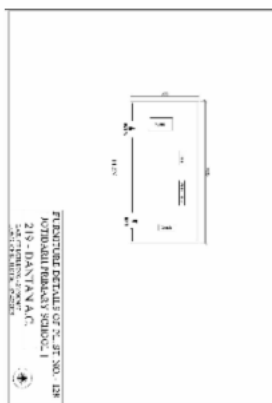

নির্বাচক নিবন্ধন আধিকারিকের স্বাক্ষর

Nazri Naksha

Google Map View

Polling Station Building Front View

Polling Station Front View

Cad View

Key MAP View

1 নাম : বাপী ওবা পিতার নাম: কানাই ওবা বাড়ির নং : n0017 বয়স : 29 লিঙ্গ : পুরুষ	WCI1714674 ফটো উপলব্ধ	2 নাম : অসিত ওবা পিতার নাম: নিমাই ওবা বাড়ির নং : n0038 বয়স : 30 লিঙ্গ : পুরুষ	WCI1714757 ফটো উপলব্ধ	3 নাম : অলিন মাম্মা পিতার নাম: দেবেন্দ্রনাথ মাম্মা বাড়ির নং : n0017 বয়স : 42 লিঙ্গ : পুরুষ	HNQ2533461 ফটো উপলব্ধ
4 নাম : সন্তোন ওবা পিতার নাম: হরগৌরি ওবা বাড়ির নং : n0037 বয়স : 64 লিঙ্গ : পুরুষ	WB/32/227/588863 ফটো উপলব্ধ	5 নাম : গীতা ওবা স্বামীর নাম: সন্তোন ওবা বাড়ির নং : n0037 বয়স : 55 লিঙ্গ : মহিলা	WB/32/227/588050 ফটো উপলব্ধ	6 নাম : বরণ ওবা পিতার নাম: হরগৌরি ওবা বাড়ির নং : n0037 বয়স : 54 লিঙ্গ : পুরুষ	WB/32/227/588826 ফটো উপলব্ধ
7 নাম : দীপক ওবা পিতার নাম: বিজয় ওবা বাড়ির নং : n0034 বয়স : 45 লিঙ্গ : পুরুষ	HNQ1647171 ফটো উপলব্ধ	8 নাম : অনিমা মাইতি(ওবা) স্বামীর নাম: দীপক ওবা বাড়ির নং : n0034 বয়স : 34 লিঙ্গ : মহিলা	WCI1359769 ফটো উপলব্ধ	9 নাম : বরন ওবা পিতার নাম: দুর্গাপ্রসাদ ওবা বাড়ির নং : n0035 বয়স : 50 লিঙ্গ : পুরুষ	HNQ1715937 ফটো উপলব্ধ
10 নাম : শকুন্তলা ওবা স্বামীর নাম: বরন ওবা বাড়ির নং : n0035 বয়স : 43 লিঙ্গ : মহিলা	HNQ2259141 ফটো উপলব্ধ	11 নাম : তরুন কুমার ওবা পিতার নাম: দুর্গাপ্রসাদ ওবা বাড়ির নং : n0035 বয়স : 40 লিঙ্গ : পুরুষ	HNQ2479830 ফটো উপলব্ধ	12 নাম : গীতা সাউ(ওবা ) স্বামীর নাম: তরুন কুমার ওবা বাড়ির নং : n0035 বয়স : 34 লিঙ্গ : মহিলা	WCI1359777 ফটো উপলব্ধ
13 নাম : গৌরাঙ্গ ওবা পিতার নাম: অমলেন্দু ওবা বাড়ির নং : n0036 বয়স : 46 লিঙ্গ : পুরুষ	HNQ1647536 ফটো উপলব্ধ	14 নাম : পূর্ণ ওবা পিতার নাম: রাধাগোবিন্দ ওবা বাড়ির নং : n0036 বয়স : 61 লিঙ্গ : পুরুষ	HNQ2479251 ফটো উপলব্ধ	15 নাম : অর্চনা ওবা স্বামীর নাম: পূর্ণ ওবা বাড়ির নং : n0036 বয়স : 54 লিঙ্গ : মহিলা	WB/32/227/588113 ফটো উপলব্ধ
16 নাম : সুনিল ওবা পিতার নাম: রাধাগোবিন্দ ওবা বাড়ির নং : n0036 বয়স : 56 লিঙ্গ : পুরুষ	WB/32/227/588938 ফটো উপলব্ধ	17 নাম : গয়াপ্রসাদ ওবা পিতার নাম: শিব ওবা বাড়ির নং : n0038 বয়স : 86 লিঙ্গ : পুরুষ	WB/32/227/588864 ফটো উপলব্ধ	18 নাম : নিমাই ওবা পিতার নাম: গয়াপ্রসাদ ওবা বাড়ির নং : n0038 বয়স : 57 লিঙ্গ : পুরুষ	WB/32/227/588925 ফটো উপলব্ধ
19 নাম : মিনতি ওবা স্বামীর নাম: নিমাই ওবা বাড়ির নং : n0038 বয়স : 48 লিঙ্গ : মহিলা	HNQ1647387 ফটো উপলব্ধ	20 নাম : নিতাই ওবা পিতার নাম: গয়াপ্রসাদ ওবা বাড়ির নং : n0038 বয়স : 52 লিঙ্গ : পুরুষ	WB/32/227/588246 ফটো উপলব্ধ	21 নাম : ললিতা ওবা স্বামীর নাম: নিতাই ওবা বাড়ির নং : n0038 বয়স : 42 লিঙ্গ : মহিলা	HNQ2479822 ফটো উপলব্ধ
22 নাম : সুস্মিতা মহাপাত্র (ওবা) স্বামীর নাম: অদ্বৈত ওবা বাড়ির নং : n0038 বয়স : 31 লিঙ্গ : মহিলা	WCI1546175 ফটো উপলব্ধ	23 নাম : বিশ্বজিৎ ওবা পিতার নাম: পূর্ণচন্দ্র ওবা বাড়ির নং : n0173 বয়স : 27 লিঙ্গ : পুরুষ	WCI1881507 ফটো উপলব্ধ	24 নাম : সুরভ ওবা পিতার নাম: ধেনুচরন ওবা বাড়ির নং : এন0064 বয়স : 27 লিঙ্গ : পুরুষ	WCI1881366 ফটো উপলব্ধ
25 নাম : আশালতা ওবা স্বামীর নাম: নিমাই ওবা বাড়ির নং : n0016 বয়স : 46 লিঙ্গ : মহিলা	HNQ1647775 ফটো উপলব্ধ	26 নাম : নিতাই ওবা পিতার নাম: অমলেন্দু ওবা বাড়ির নং : n0036 বয়স : 40 লিঙ্গ : পুরুষ	HNQ2479814 ফটো উপলব্ধ	27 নাম : বকুলিকা ওবা স্বামীর নাম: বাপি ওবা বাড়ির নং : এন0017 বয়স : 26 লিঙ্গ : মহিলা	WCI1969559 ফটো উপলব্ধ
28 নাম : পরী মাম্মা স্বামীর নাম: অনিল মাম্মা বাড়ির নং : n0017 বয়স : 38 লিঙ্গ : মহিলা	WCI1144740 ফটো উপলব্ধ	29 নাম : গৌরমোহন মাম্মা পিতার নাম: দেবেন্দ্র মাম্মা বাড়ির নং : n0017 বয়স : 51 লিঙ্গ : পুরুষ	HNQ2479269 ফটো উপলব্ধ	30 নাম : অদ্বৈত ওবা পিতার নাম: গয়াপ্রসাদ ওবা বাড়ির নং : n0038 বয়স : 45 লিঙ্গ : পুরুষ	HNQ2259133 ফটো উপলব্ধ