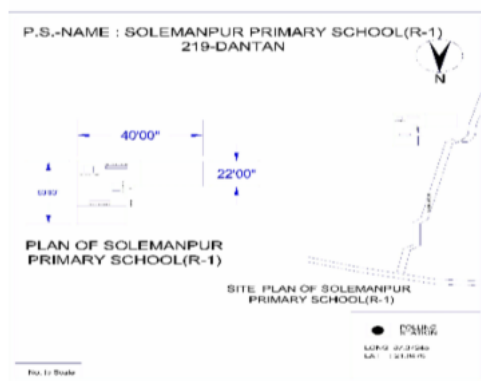

নির্বাচক নিবন্ধন আধিকারিকের স্বাক্ষর

Nazri Naksha

Google Map View

Polling Station Building Front View

Polling Station Front View

Cad View

Key MAP View

1 নাম : সন্ধ্যারাণী আদক স্বামীর নাম: খগেন্দ্র আদক বাড়ির নং : n0006 বয়স : 72 লিঙ্গ : মহিলা ফটো উপলব্ধ	WB/32/227/354265	2 নাম : মানসী আদক স্বামীর নাম: কামান আদক বাড়ির নং : n0005 বয়স : 45 লিঙ্গ : মহিলা ফটো উপলব্ধ	HNQ2383446	3 নাম : কামান আদক পিতার নাম: পুলিন আদক বাড়ির নং : n0005 বয়স : 58 লিঙ্গ : পুরুষ ফটো উপলব্ধ	WB/32/227/354474
4 নাম : সাগরিকা আদক পিতার নাম: পুলিন আদক বাড়ির নং : n0005 বয়স : 69 লিঙ্গ : মহিলা ফটো উপলব্ধ	WB/32/227/354514	5 নাম : পূর্ণিমা আদক স্বামীর নাম: চম্পক আদক বাড়ির নং : n0004 বয়স : 47 লিঙ্গ : মহিলা ফটো উপলব্ধ	HNQ2149722	6 নাম : চম্পক আদক পিতার নাম: নগেন্দ্র আদক বাড়ির নং : n0004 বয়স : 64 লিঙ্গ : পুরুষ ফটো উপলব্ধ	WB/32/227/354360
7 নাম : সন্ধ্যারাণী আদক স্বামীর নাম: নগেন্দ্র আদক বাড়ির নং : n0004 বয়স : 77 লিঙ্গ : মহিলা ফটো উপলব্ধ	WB/32/227/354292	8 নাম : সুলেখা আদক স্বামীর নাম: বিশ্বজিৎ আদক বাড়ির নং : n0003 বয়স : 47 লিঙ্গ : মহিলা ফটো উপলব্ধ	HNQ2511517	9 নাম : বিশ্বজিত আদক পিতার নাম: মনুখ আদক বাড়ির নং : n0003 বয়স : 51 লিঙ্গ : পুরুষ ফটো উপলব্ধ	HNQ2580942
10 নাম : প্রমিলা আদক স্বামীর নাম: মনুখ আদক বাড়ির নং : n0003 বয়স : 68 লিঙ্গ : মহিলা ফটো উপলব্ধ	WB/32/227/354325	11 নাম : মনুখা আদক পিতার নাম: অদ্বৈত আদক বাড়ির নং : n0003 বয়স : 77 লিঙ্গ : পুরুষ ফটো উপলব্ধ	WB/32/227/354344	12 নাম : মধুমিতা আদক পিতার নাম: বিশ্বজিৎ আদক বাড়ির নং : এন0003 বয়স : 22 লিঙ্গ : মহিলা ফটো উপলব্ধ	WCI2384618
13 নাম : পঙ্কজ আদক পিতার নাম: বিজয় আদক বাড়ির নং : n0002 বয়স : 60 লিঙ্গ : পুরুষ ফটো উপলব্ধ	WB/32/227/354014	14 নাম : শকুন্তলা আদক স্বামীর নাম: বিজয় আদক বাড়ির নং : n0002 বয়স : 77 লিঙ্গ : মহিলা ফটো উপলব্ধ	WB/32/227/354312	15 নাম : বিষ্ণুপ্রিয়া আদক স্বামীর নাম: পীতাম্বর আদক বাড়ির নং : n0009 বয়স : 62 লিঙ্গ : মহিলা ফটো উপলব্ধ	WB/32/227/354301
16 নাম : রানুবালা আদক স্বামীর নাম: কালিপদ আদক বাড়ির নং : n0008 বয়স : 45 লিঙ্গ : মহিলা ফটো উপলব্ধ	HNQ1698679	17 নাম : কালিপদ আদক পিতার নাম: সনাতন আদক বাড়ির নং : n0008 বয়স : 55 লিঙ্গ : পুরুষ ফটো উপলব্ধ	WB/32/227/354340	18 নাম : বর্ণালী আদক স্বামীর নাম: সনাতন আদক বাড়ির নং : n0007 বয়স : 37 লিঙ্গ : মহিলা ফটো উপলব্ধ	WCI1514132
19 নাম : সন্তোম আদক পিতার নাম: যতীন্দ্র আদক বাড়ির নং : n0007 বয়স : 53 লিঙ্গ : পুরুষ ফটো উপলব্ধ	WB/32/227/354189	20 নাম : রীতারানী আদক স্বামীর নাম: জীতেন আদক বাড়ির নং : n0007 বয়স : 48 লিঙ্গ : মহিলা ফটো উপলব্ধ	HNQ2149730	21 নাম : জীতেন আদক পিতার নাম: যতীন্দ্র আদক বাড়ির নং : n0007 বয়স : 55 লিঙ্গ : পুরুষ ফটো উপলব্ধ	WB/32/227/354380
22 নাম : সোনাশ্রী আদক পিতার নাম: দীপক আদক বাড়ির নং : n0007 বয়স : 30 লিঙ্গ : মহিলা ফটো উপলব্ধ	WCI1602085	23 নাম : দীপক আদক পিতার নাম: যতীন্দ্র আদক বাড়ির নং : n0007 বয়স : 59 লিঙ্গ : পুরুষ ফটো উপলব্ধ	HNQ1627462	24 নাম : তন্ময় আদক পিতার নাম: তপন আদক বাড়ির নং : n0007 বয়স : 37 লিঙ্গ : পুরুষ ফটো উপলব্ধ	WCI1089259
25 নাম : খুকু আদক স্বামীর নাম: তপন আদক বাড়ির নং : n0007 বয়স : 55 লিঙ্গ : মহিলা ফটো উপলব্ধ	WB/32/227/352934	26 নাম : তপন আদক পিতার নাম: যতীন্দ্র আদক বাড়ির নং : n0007 বয়স : 67 লিঙ্গ : পুরুষ ফটো উপলব্ধ	WB/32/227/354162	27 নাম : সায়েন কুমার আদক পিতার নাম: চম্পক কুমার আদক বাড়ির নং : n0006 বয়স : 32 লিঙ্গ : পুরুষ ফটো উপলব্ধ	WCI1412998
28 নাম : সুস্মিতা আদক স্বামীর নাম: অসিত আদক বাড়ির নং : n0006 বয়স : 45 লিঙ্গ : মহিলা ফটো উপলব্ধ	HNQ2149698	29 নাম : অসিত আদক পিতার নাম: খগেন্দ্র আদক বাড়ির নং : n0006 বয়স : 55 লিঙ্গ : পুরুষ ফটো উপলব্ধ	WB/32/227/354368	30 নাম : পুতুল আদক স্বামীর নাম: অশোক আদক বাড়ির নং : n0006 বয়স : 51 লিঙ্গ : মহিলা ফটো উপলব্ধ	WB/32/227/354264