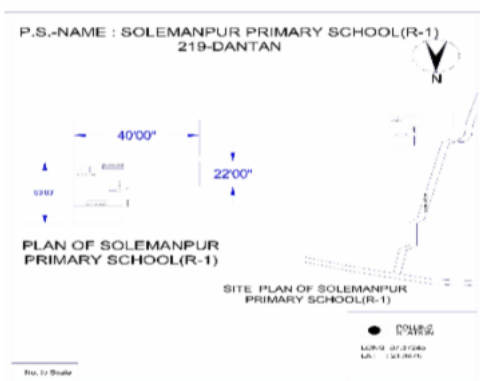

নির্বাচক নিবন্ধন আধিকারিকের স্বাক্ষর

Nazri Naksha

Google Map View

Polling Station Building Front View

Polling Station Front View

Cad View

Key MAP View

1 নাম : সন্ধ্যারাণী আদক স্বামীর নাম: খগেন্দ্র আদক বাড়ির নং : n0006 বয়স : 72 লিঙ্গ : মহিলা ফটো উপলব্ধ	WB/32/227/354265	2 নাম : মানসী আদক স্বামীর নাম: কামান আদক বাড়ির নং : n0005 বয়স : 45 লিঙ্গ : মহিলা ফটো উপলব্ধ	HNQ2383446	3 নাম : কামান আদক পিতার নাম: পুলিন আদক বাড়ির নং : n0005 বয়স : 58 লিঙ্গ : পুরুষ ফটো উপলব্ধ	WB/32/227/354474
4 নাম : সাগরিকা আদক পিতার নাম: পুলিন আদক বাড়ির নং : n0005 বয়স : 69 লিঙ্গ : মহিলা ফটো উপলব্ধ	WB/32/227/354514	5 নাম : পূর্ণিমা আদক স্বামীর নাম: চম্পক আদক বাড়ির নং : n0004 বয়স : 47 লিঙ্গ : মহিলা ফটো উপলব্ধ	HNQ2149722	6 নাম : চম্পক আদক পিতার নাম: নগেন্দ্র আদক বাড়ির নং : n0004 বয়স : 64 লিঙ্গ : পুরুষ ফটো উপলব্ধ	WB/32/227/354360
7 নাম : সন্ধ্যারাণী আদক স্বামীর নাম: নগেন্দ্র আদক বাড়ির নং : n0004 বয়স : 77 লিঙ্গ : মহিলা ফটো উপলব্ধ	WB/32/227/354292	8 নাম : সুলেখা আদক স্বামীর নাম: বিশ্বজিৎ আদক বাড়ির নং : n0003 বয়স : 47 লিঙ্গ : মহিলা ফটো উপলব্ধ	HNQ2511517	9 নাম : বিশ্বজিত আদক পিতার নাম: মনুখ আদক বাড়ির নং : n0003 বয়স : 51 লিঙ্গ : পুরুষ ফটো উপলব্ধ	HNQ2580942
10 নাম : প্রমিলা আদক স্বামীর নাম: মনুখ আদক বাড়ির নং : n0003 বয়স : 68 লিঙ্গ : মহিলা ফটো উপলব্ধ	WB/32/227/354325	11 নাম : মনুখা আদক পিতার নাম: অদ্বৈত আদক বাড়ির নং : n0003 বয়স : 77 লিঙ্গ : পুরুষ ফটো উপলব্ধ	WB/32/227/354344	12 নাম : মধুমিতা আদক পিতার নাম: বিশ্বজিৎ আদক বাড়ির নং : এন0003 বয়স : 22 লিঙ্গ : মহিলা ফটো উপলব্ধ	WCI2384618
13 নাম : পঙ্কজ আদক পিতার নাম: বিজয় আদক বাড়ির নং : n0002 বয়স : 60 লিঙ্গ : পুরুষ ফটো উপলব্ধ	WB/32/227/354014	14 নাম : শকুন্তলা আদক স্বামীর নাম: বিজয় আদক বাড়ির নং : n0002 বয়স : 77 লিঙ্গ : মহিলা ফটো উপলব্ধ	WB/32/227/354312	15 নাম : বিষ্ণুপ্রিয়া আদক স্বামীর নাম: পীতাম্বর আদক বাড়ির নং : n0009 বয়স : 62 লিঙ্গ : মহিলা ফটো উপলব্ধ	WB/32/227/354301
16 নাম : রানুবালা আদক স্বামীর নাম: কালিপদ আদক বাড়ির নং : n0008 বয়স : 45 লিঙ্গ : মহিলা ফটো উপলব্ধ	HNQ1698679	17 নাম : কালিপদ আদক পিতার নাম: সনাতন আদক বাড়ির নং : n0008 বয়স : 55 লিঙ্গ : পুরুষ ফটো উপলব্ধ	WB/32/227/354340	18 নাম : বর্ণালী আদক স্বামীর নাম: সনাতন আদক বাড়ির নং : n0007 বয়স : 37 লিঙ্গ : মহিলা ফটো উপলব্ধ	WCI1514132
19 নাম : সন্তোম আদক পিতার নাম: যতীন্দ্র আদক বাড়ির নং : n0007 বয়স : 53 লিঙ্গ : পুরুষ ফটো উপলব্ধ	WB/32/227/354189	20 নাম : রীতারানী আদক স্বামীর নাম: জীতেন আদক বাড়ির নং : n0007 বয়স : 48 লিঙ্গ : মহিলা ফটো উপলব্ধ	HNQ2149730	21 নাম : জীতেন আদক পিতার নাম: যতীন্দ্র আদক বাড়ির নং : n0007 বয়স : 55 লিঙ্গ : পুরুষ ফটো উপলব্ধ	WB/32/227/354380
22 নাম : সোনাশ্রী আদক পিতার নাম: দীপক আদক বাড়ির নং : n0007 বয়স : 30 লিঙ্গ : মহিলা ফটো উপলব্ধ	WCI1602085	23 নাম : দীপক আদক পিতার নাম: যতীন্দ্র আদক বাড়ির নং : n0007 বয়স : 59 লিঙ্গ : পুরুষ ফটো উপলব্ধ	HNQ1627462	24 নাম : তন্ময় আদক পিতার নাম: তপন আদক বাড়ির নং : n0007 বয়স : 37 লিঙ্গ : পুরুষ ফটো উপলব্ধ	WCI1089259
25 নাম : খুকু আদক স্বামীর নাম: তপন আদক বাড়ির নং : n0007 বয়স : 55 লিঙ্গ : মহিলা ফটো উপলব্ধ	WB/32/227/352934	26 নাম : তপন আদক পিতার নাম: যতীন্দ্র আদক বাড়ির নং : n0007 বয়স : 67 লিঙ্গ : পুরুষ ফটো উপলব্ধ	WB/32/227/354162	27 নাম : সায়েন কুমার আদক পিতার নাম: চম্পক কুমার আদক বাড়ির নং : n0006 বয়স : 32 লিঙ্গ : পুরুষ ফটো উপলব্ধ	WCI1412998
28 নাম : সুস্মিতা আদক স্বামীর নাম: অসিত আদক বাড়ির নং : n0006 বয়স : 45 লিঙ্গ : মহিলা ফটো উপলব্ধ	HNQ2149698	29 নাম : অসিত আদক পিতার নাম: খগেন্দ্র আদক বাড়ির নং : n0006 বয়স : 55 লিঙ্গ : পুরুষ ফটো উপলব্ধ	WB/32/227/354368	30 নাম : পুতুল আদক স্বামীর নাম: অশোক আদক বাড়ির নং : n0006 বয়স : 51 লিঙ্গ : মহিলা ফটো উপলব্ধ	WB/32/227/354264