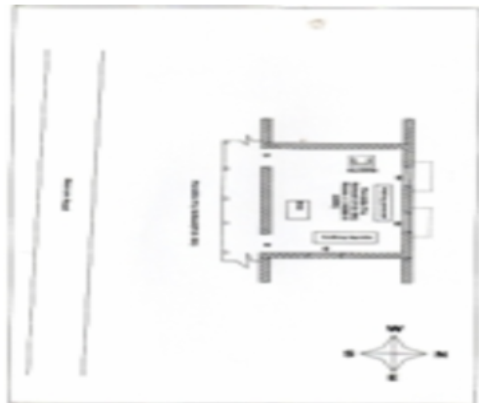

নির্বাচক নিবন্ধন আধিকারিকের স্বাক্ষর

Nazri Naksha

Google Map View

Polling Station Building Front View

Polling Station Front View

Cad View

Key MAP View

1 নাম : রাধারানী কামিল্যা স্বামীর নাম: দেবেন্দ্র কামিল্যা বাড়ির নং : n0011 বয়স : 48 লিঙ্গ : মহিলা	GJT1420504 ফটো উপলব্ধ	2 নাম : সুমনা কামিল্যা স্বামীর নাম: সুশান্ত কামিল্যা বাড়ির নং : n0085 বয়স : 39 লিঙ্গ : মহিলা	WCI1457209 ফটো উপলব্ধ	3 নাম : রেবতী কামিল্যা স্বামীর নাম: সুবল কামিল্যা বাড়ির নং : n0001 বয়স : 76 লিঙ্গ : মহিলা	WB/32/228/339234 ফটো উপলব্ধ
4 নাম : প্রমিলা কামিল্যা পিতার নাম: সুধীরচন্দ্র কামিল্যা বাড়ির নং : n0004 বয়স : 29 লিঙ্গ : মহিলা	WCI1717743 ফটো উপলব্ধ	5 নাম : সবিতা কামিল্যা স্বামীর নাম: রবীন্দ্র কামিল্যা বাড়ির নং : n0010 বয়স : 34 লিঙ্গ : মহিলা	WCI1717792 ফটো উপলব্ধ	6 নাম : সরস্বতী কামিল্যা স্বামীর নাম: উত্তম কামিল্যা বাড়ির নং : n0005 বয়স : 29 লিঙ্গ : মহিলা	WCI1717800 ফটো উপলব্ধ
7 নাম : মোসুমী কামিল্যা স্বামীর নাম: চন্দন কামিল্যা বাড়ির নং : n0005 বয়স : 37 লিঙ্গ : মহিলা	WCI1717818 ফটো উপলব্ধ	8 নাম : সুর্যেন্দ্র কামিল্যা পিতার নাম: মুকুন্দ কামিল্যা বাড়ির নং : n0010 বয়স : 43 লিঙ্গ : পুরুষ	WCI0540567 ফটো উপলব্ধ	9 নাম : ভারতী সিং স্বামীর নাম: বিজয় সিংহ বাড়ির নং : n0010 বয়স : 44 লিঙ্গ : মহিলা	WCI1287911 ফটো উপলব্ধ
10 নাম : বিজয় সিং পিতার নাম: মুরলা সিং বাড়ির নং : n0010 বয়স : 51 লিঙ্গ : পুরুষ	WCI1287929 ফটো উপলব্ধ	11 নাম : সমীরন কামিল্যা পিতার নাম: সঞ্জয় কামিল্যা বাড়ির নং : N0009 বয়স : 26 লিঙ্গ : পুরুষ	WCI2096386 ফটো উপলব্ধ	12 নাম : পরেশ কামিল্যা পিতার নাম: দেবেন্দ্র কামিল্যা বাড়ির নং : এন00011 বয়স : 24 লিঙ্গ : পুরুষ	WCI2231918 ফটো উপলব্ধ
13 নাম : অনিতা রানী কামিল্যা ভূঞা স্বামীর নাম: ত্রিদিপ কুমার ভূঞা বাড়ির নং : n0003 বয়স : 35 লিঙ্গ : মহিলা	WCI1198464 ফটো উপলব্ধ	14 নাম : বিজয়কুমার কামিল্যা পিতার নাম: রাধাগোবিন্দ কামিল্যা বাড়ির নং : n0088 বয়স : 56 লিঙ্গ : পুরুষ	GJT2294064 ফটো উপলব্ধ	15 নাম : সীতারানী কামিল্যা স্বামীর নাম: প্রনব কুমার কামিল্যা বাড়ির নং : n0002 বয়স : 68 লিঙ্গ : মহিলা	WB/32/228/339229 ফটো উপলব্ধ
16 নাম : বিজয় কামিল্যা পিতার নাম: রমেশচন্দ্র কামিল্যা বাড়ির নং : n0100 বয়স : 28 লিঙ্গ : পুরুষ	WCI1914290 ফটো উপলব্ধ	17 নাম : শান্তমণী কামিল্যা স্বামীর নাম: অপণ্ডি কামিল্যা বাড়ির নং : n0002 বয়স : 104 লিঙ্গ : মহিলা	WB/32/228/339230 ফটো উপলব্ধ	18 নাম : শিবানী কামিল্যা স্বামীর নাম: মদন কামিল্যা বাড়ির নং : n0001 বয়স : 41 লিঙ্গ : মহিলা	GJT2473171 ফটো উপলব্ধ
19 নাম : অঞ্জনা কামিল্যা স্বামীর নাম: পবিত্র কামিল্যা বাড়ির নং : n0001 বয়স : 35 লিঙ্গ : মহিলা	WCI1198589 ফটো উপলব্ধ	20 নাম : পবিত্র কামিল্যা পিতার নাম: সুবল কামিল্যা বাড়ির নং : n0001 বয়স : 42 লিঙ্গ : পুরুষ	GJT2294015 ফটো উপলব্ধ	21 নাম : মদনকুমার কামিল্যা পিতার নাম: সুবল কামিল্যা বাড়ির নং : n0001 বয়স : 55 লিঙ্গ : পুরুষ	WB/32/228/339129 ফটো উপলব্ধ
22 নাম : দেবেন্দ্র কামিল্যা পিতার নাম: মুকুন্দ কামিল্যা বাড়ির নং : n0011 বয়স : 57 লিঙ্গ : পুরুষ	WB/32/228/339362 ফটো উপলব্ধ	23 নাম : পৌরি রানী কামিল্যা স্বামীর নাম: সুর্যেন্দ্র কামিল্যা বাড়ির নং : n0010 বয়স : 35 লিঙ্গ : মহিলা	WCI1287937 ফটো উপলব্ধ	24 নাম : গীতা কামিল্যা স্বামীর নাম: কবিন্দ্র কামিল্যা বাড়ির নং : n0010 বয়স : 41 লিঙ্গ : মহিলা	GJT2432243 ফটো উপলব্ধ
25 নাম : কবিন্দ্র কামিল্যা পিতার নাম: মুকুন্দ কামিল্যা বাড়ির নং : n0010 বয়স : 47 লিঙ্গ : পুরুষ	GJT2293967 ফটো উপলব্ধ	26 নাম : রবীন্দ্র কামিল্যা পিতার নাম: মুকুন্দ কামিল্যা বাড়ির নং : n0010 বয়স : 52 লিঙ্গ : পুরুষ	WB/32/228/339252 ফটো উপলব্ধ	27 নাম : হীরামনি কামিল্যা স্বামীর নাম: মুকুন্দ কামিল্যা বাড়ির নং : n0010 বয়স : 76 লিঙ্গ : মহিলা	WB/32/228/339068 ফটো উপলব্ধ
28 নাম : সঙ্গীতা কামিল্যা স্বামীর নাম: সুজয় কামিল্যা বাড়ির নং : n0009 বয়স : 36 লিঙ্গ : মহিলা	WCI1287903 ফটো উপলব্ধ	29 নাম : বামা রানী কামিল্যা স্বামীর নাম: বিজয় কুমার কামিল্যা বাড়ির নং : n0009 বয়স : 42 লিঙ্গ : মহিলা	GJT2294072 ফটো উপলব্ধ	30 নাম : অপর্ণা কামিল্যা রাণা স্বামীর নাম: তপন কুমার রানা বাড়ির নং : n0009 বয়স : 31 লিঙ্গ : মহিলা	WCI1627413 ফটো উপলব্ধ