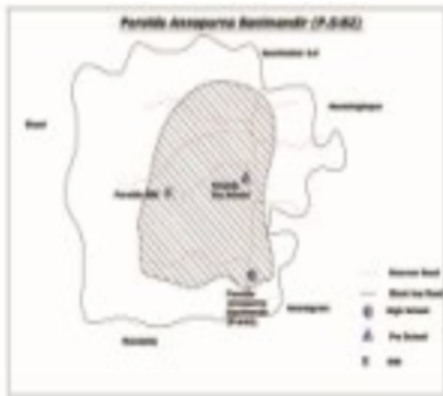

নির্বাচক নিবন্ধন আধিকারিকের স্বাক্ষর

Nazri Naksha

Google Map View

Polling Station Building Front View

Polling Station Front View

Cad View

Key MAP View

1 নাম : নীলিমা কুন্ডু স্বামীর নাম: স্বপন কুন্ডু বাড়ির নং : n0008 বয়স : 38 লিঙ্গ : মহিলা	GJT2531481 ফটো উপলব্ধ	2 নাম : অভিষেক কুন্ডু পিতার নাম: অশোক কুমার কুন্ডু বাড়ির নং : N0002 বয়স : 25 লিঙ্গ : পুরুষ	WCI2115129 ফটো উপলব্ধ	3 নাম : সীমা রানী কুন্ডু পিতার নাম: অনাদী কুন্ডু বাড়ির নং : এন0001 বয়স : 24 লিঙ্গ : মহিলা	WCI2170959 ফটো উপলব্ধ
4 নাম : রজনী কান্ত কুন্ডু পিতার নাম: দ্বারকা কুন্ডু বাড়ির নং : n0007 বয়স : 76 লিঙ্গ : পুরুষ	WCI2047157 ফটো উপলব্ধ	5 নাম : প্রসেনজিত সাউ পিতার নাম: জশোজয় সাউ বাড়ির নং : n0006 বয়স : 36 লিঙ্গ : পুরুষ	WCI1109636 ফটো উপলব্ধ	6 নাম : মৌমিতা দে (কুন্ডু) স্বামীর নাম: সঞ্জয় কুমার কুন্ডু বাড়ির নং : এন0008 বয়স : 35 লিঙ্গ : মহিলা	WCI1919570 ফটো উপলব্ধ
7 নাম : সুশীল কুন্ডু পিতার নাম: দেবেন্দ্র কুন্ডু বাড়ির নং : n0004 বয়স : 70 লিঙ্গ : পুরুষ	WCI2347409 ফটো উপলব্ধ	8 নাম : দিপালী কুন্ডু স্বামীর নাম: সুশীল কুন্ডু বাড়ির নং : n0004 বয়স : 57 লিঙ্গ : মহিলা	WCI2347417 ফটো উপলব্ধ	9 নাম : নন্দলাল কুন্ডু পিতার নাম: সুশীল কুন্ডু বাড়ির নং : n0004 বয়স : 35 লিঙ্গ : পুরুষ	WCI1245562 ফটো উপলব্ধ
10 নাম : অনিল কুমার কুন্ডু পিতার নাম: সুরেন্দ্র কুন্ডু বাড়ির নং : n0001 বয়স : 82 লিঙ্গ : পুরুষ	WCI2272292 ফটো উপলব্ধ	11 নাম : অনাদি কুন্ডু পিতার নাম: অনিল কুন্ডু বাড়ির নং : n0001 বয়স : 57 লিঙ্গ : পুরুষ	WB/32/228/345499 ফটো উপলব্ধ	12 নাম : মনিমালা কুন্ডু স্বামীর নাম: অনাদি কুন্ডু বাড়ির নং : n0001 বয়স : 49 লিঙ্গ : মহিলা	GJT1133909 ফটো উপলব্ধ
13 নাম : রাধারানী কুন্ডু স্বামীর নাম: নগেন্দ্র কুন্ডু বাড়ির নং : n0002 বয়স : 97 লিঙ্গ : মহিলা	WB/32/228/345283 ফটো উপলব্ধ	14 নাম : অসিত কুন্ডু পিতার নাম: নগেন্দ্র কুন্ডু বাড়ির নং : n0002 বয়স : 64 লিঙ্গ : পুরুষ	WB/32/228/345136 ফটো উপলব্ধ	15 নাম : নন্দারানী কুন্ডু স্বামীর নাম: অসিত কুন্ডু বাড়ির নং : n0002 বয়স : 51 লিঙ্গ : মহিলা	WB/32/228/345281 ফটো উপলব্ধ
16 নাম : অশোক কুমার কুন্ডু পিতার নাম: নগেন্দ্র কুন্ডু বাড়ির নং : n0002 বয়স : 57 লিঙ্গ : পুরুষ	WB/32/228/345431 ফটো উপলব্ধ	17 নাম : অমিতা কুন্ডু স্বামীর নাম: অশোক কুন্ডু বাড়ির নং : n0002 বয়স : 44 লিঙ্গ : মহিলা	GJT1990498 ফটো উপলব্ধ	18 নাম : অশ্বিনী কুন্ডু পিতার নাম: অসিত কুন্ডু বাড়ির নং : n0002 বয়স : 32 লিঙ্গ : পুরুষ	WCI1457696 ফটো উপলব্ধ
19 নাম : পুলিন কুন্ডু পিতার নাম: হাডু কুন্ডু বাড়ির নং : n0003 বয়স : 80 লিঙ্গ : পুরুষ	WB/32/228/345531 ফটো উপলব্ধ	20 নাম : বিষ্ণুপ্রিয়া কুন্ডু স্বামীর নাম: পুলিন কুন্ডু বাড়ির নং : n0003 বয়স : 64 লিঙ্গ : মহিলা	WB/32/228/345489 ফটো উপলব্ধ	21 নাম : অরবিন্দ কুন্ডু পিতার নাম: পুলিন কুন্ডু বাড়ির নং : n0003 বয়স : 56 লিঙ্গ : পুরুষ	WB/32/228/345712 ফটো উপলব্ধ
22 নাম : মানগোবিন্দ কুন্ডু পিতার নাম: পুলিন কুন্ডু বাড়ির নং : n0003 বয়স : 51 লিঙ্গ : পুরুষ	WB/32/228/345711 ফটো উপলব্ধ	23 নাম : সুভাষিনী কুন্ডু স্বামীর নাম: পুরন্দর কুন্ডু বাড়ির নং : n0003 বয়স : 64 লিঙ্গ : মহিলা	WB/32/228/345488 ফটো উপলব্ধ	24 নাম : দীপক কুন্ডু মায়ের নাম: সুভাষিনী কুন্ডু বাড়ির নং : n0003 বয়স : 43 লিঙ্গ : পুরুষ	WCI1548775 ফটো উপলব্ধ
25 নাম : শকুন্তলা কুন্ডু স্বামীর নাম: অমল কুন্ডু বাড়ির নং : n0004 বয়স : 71 লিঙ্গ : মহিলা	WB/32/228/345348 ফটো উপলব্ধ	26 নাম : সুনীল কুমার কুন্ডু পিতার নাম: দেবেন্দ্র কুন্ডু বাড়ির নং : n0004 বয়স : 75 লিঙ্গ : পুরুষ	WB/32/228/345226 ফটো উপলব্ধ	27 নাম : পঞ্চানন কুন্ডু পিতার নাম: সুনীল কুমার কুন্ডু বাড়ির নং : n0004 বয়স : 49 লিঙ্গ : পুরুষ	GJT2295483 ফটো উপলব্ধ
28 নাম : কল্যাণী কুন্ডু স্বামীর নাম: পঞ্চানন কুন্ডু বাড়ির নং : n0004 বয়স : 41 লিঙ্গ : মহিলা	GJT2432623 ফটো উপলব্ধ	29 নাম : পঙ্কজ কুমার কুন্ডু পিতার নাম: অনিল কুমার কুন্ডু বাড়ির নং : n0004 বয়স : 48 লিঙ্গ : পুরুষ	GJT2295491 ফটো উপলব্ধ	30 নাম : পার্শ্বসারথী কুন্ডু পিতার নাম: সুশীল কুন্ডু বাড়ির নং : n0004 বয়স : 43 লিঙ্গ : পুরুষ	GJT2295509 ফটো উপলব্ধ