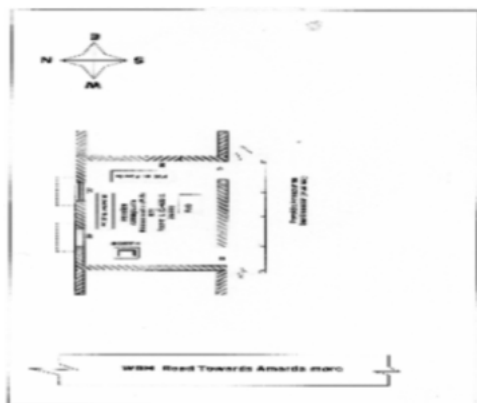

নির্বাচক নিবন্ধন আধিকারিকের স্বাক্ষর

Nazri Naksha

Google Map View

Polling Station Building Front View

Polling Station Front View

Cad View

Key MAP View

| | | | | | | | | |
|---|------------------|------------|--|------------------|------------|---|------------|------------|
| 1 নাম : রামচন্দ্র খাটুয়া পিতার নাম: শিব খাটুয়া বাড়ির নং : n0033 বয়স : 74 লিঙ্গ : পুরুষ | WB/32/228/348018 | ফটো উপলব্ধ | 2 নাম : বার্ণারানী খাটুয়া স্বামীর নাম: লক্ষণ খাটুয়া বাড়ির নং : n0034 বয়স : 64 লিঙ্গ : মহিলা | WB/32/228/348611 | ফটো উপলব্ধ | 3 নাম : লক্ষ্মীপ্রিয়া খাটুয়া স্বামীর নাম: লক্ষণ খাটুয়া বাড়ির নং : n0034 বয়স : 60 লিঙ্গ : মহিলা | GJT1994110 | ফটো উপলব্ধ |
| 4 নাম : নন্দিতা খাটুয়া স্বামীর নাম: রবীন্দ্র নাথ খাটুয়া বাড়ির নং : n0034 বয়স : 40 লিঙ্গ : মহিলা | WCI1199892 | ফটো উপলব্ধ | 5 নাম : রবীন্দ্র নাথ খাটুয়া পিতার নাম: লক্ষণ চন্দ্র খাটুয়া বাড়ির নং : n0034 বয়স : 40 লিঙ্গ : পুরুষ | GJT2531887 | ফটো উপলব্ধ | 6 নাম : মমতা খাটুয়া স্বামীর নাম: তপন খাটুয়া বাড়ির নং : n0035 বয়স : 36 লিঙ্গ : মহিলা | WCI1199991 | ফটো উপলব্ধ |
| 7 নাম : স্বর্ণলতা খাটুয়া স্বামীর নাম: শক্রয় খাটুয়া বাড়ির নং : n0036 বয়স : 59 লিঙ্গ : মহিলা | WB/32/228/348616 | ফটো উপলব্ধ | 8 নাম : নিয়তি খাটুয়া স্বামীর নাম: ভরত খাটুয়া বাড়ির নং : n0035 বয়স : 61 লিঙ্গ : মহিলা | WB/32/228/348624 | ফটো উপলব্ধ | # 9 নাম : জয়ন্ত খাটুয়া পিতার নাম: রাম চন্দ্র খাটুয়া বাড়ির নং : n0033 বয়স : 45 লিঙ্গ : পুরুষ | WCI2488393 | ফটো উপলব্ধ |
| 10 নাম : অনুপম খাটুয়া পিতার নাম: হরিশংকর খাটুয়া বাড়ির নং : এন0033 বয়স : 22 লিঙ্গ : পুরুষ | WCI2305712 | ফটো উপলব্ধ | 11 নাম : দীপক খাটুয়া পিতার নাম: প্রণব কুমার খাটুয়া বাড়ির নং : এন0033 বয়স : 22 লিঙ্গ : পুরুষ | WCI2305720 | ফটো উপলব্ধ | 12 নাম : প্রশান্ত খাটুয়া পিতার নাম: উত্তম খাটুয়া বাড়ির নং : n0037 বয়স : 30 লিঙ্গ : পুরুষ | WCI1627801 | ফটো উপলব্ধ |
| 13 নাম : উওমকুমার খাটুয়া পিতার নাম: শিব খাটুয়া বাড়ির নং : n0037 বয়স : 62 লিঙ্গ : পুরুষ | WB/32/228/348535 | ফটো উপলব্ধ | 14 নাম : রতন কুমার খাটুয়া পিতার নাম: শক্রয় খাটুয়া বাড়ির নং : n0036 বয়স : 36 লিঙ্গ : পুরুষ | WCI1200005 | ফটো উপলব্ধ | 15 নাম : তপন খাটুয়া পিতার নাম: ভরত চন্দ্র খাটুয়া বাড়ির নং : n0035 বয়স : 39 লিঙ্গ : পুরুষ | GJT2532422 | ফটো উপলব্ধ |
| 16 নাম : ভরতচন্দ্র খাটুয়া পিতার নাম: শিব খাটুয়া বাড়ির নং : n0035 বয়স : 68 লিঙ্গ : পুরুষ | WB/32/228/348569 | ফটো উপলব্ধ | 17 নাম : জ্যোৎস্না খাটুয়া স্বামীর নাম: স্বপন খাটুয়া বাড়ির নং : n0034 বয়স : 31 লিঙ্গ : মহিলা | WCI1627835 | ফটো উপলব্ধ | 18 নাম : স্বপন খাটুয়া পিতার নাম: লক্ষণ চন্দ্র খাটুয়া বাড়ির নং : n0034 বয়স : 40 লিঙ্গ : পুরুষ | WCI1288950 | ফটো উপলব্ধ |
| 19 নাম : লক্ষণচন্দ্র খাটুয়া পিতার নাম: শিব খাটুয়া বাড়ির নং : n0034 বয়স : 70 লিঙ্গ : পুরুষ | WB/32/228/348012 | ফটো উপলব্ধ | 20 নাম : মমতা খাটুয়া স্বামীর নাম: হরিশংকর খাটুয়া বাড়ির নং : n0033 বয়স : 43 লিঙ্গ : মহিলা | GJT2298727 | ফটো উপলব্ধ | 21 নাম : ছবিতা খাটুয়া স্বামীর নাম: প্রনব খাটুয়া বাড়ির নং : n0033 বয়স : 49 লিঙ্গ : মহিলা | GJT1994094 | ফটো উপলব্ধ |
| 22 নাম : প্রনবকুমার খাটুয়া পিতার নাম: রাম খাটুয়া বাড়ির নং : n0033 বয়স : 54 লিঙ্গ : পুরুষ | WB/32/228/348431 | ফটো উপলব্ধ | 23 নাম : হরিশংকর খাটুয়া পিতার নাম: রাম খাটুয়া বাড়ির নং : n0033 বয়স : 56 লিঙ্গ : পুরুষ | WB/32/228/348249 | ফটো উপলব্ধ | 24 নাম : পুতুল খাটুয়া স্বামীর নাম: জয়ন্ত কুমার খাটুয়া বাড়ির নং : n0033 বয়স : 31 লিঙ্গ : মহিলা | WCI1627827 | ফটো উপলব্ধ |
| 25 নাম : যশোদা খাটুয়া স্বামীর নাম: রাম চন্দ্র খাটুয়া বাড়ির নং : n0033 বয়স : 68 লিঙ্গ : মহিলা | WB/32/228/348165 | ফটো উপলব্ধ | 26 নাম : সুশান্ত খাটুয়া পিতার নাম: উত্তম কুমার খাটুয়া বাড়ির নং : N0037 বয়স : 25 লিঙ্গ : পুরুষ | WCI2111789 | ফটো উপলব্ধ | 27 নাম : তাপস গিরি পিতার নাম: পরেশ কুমার গিরি বাড়ির নং : এন0074 বয়স : 26 লিঙ্গ : পুরুষ | WCI1991959 | ফটো উপলব্ধ |
| 28 নাম : সোমা দাস গিরি স্বামীর নাম: চন্ডী গিরি বাড়ির নং : এন0020 বয়স : 26 লিঙ্গ : মহিলা | WCI1992015 | ফটো উপলব্ধ | 29 নাম : কল্পনা দাস গিরি স্বামীর নাম: দেবকুমার গিরি বাড়ির নং : এন008৮ বয়স : 26 লিঙ্গ : মহিলা | WCI1992023 | ফটো উপলব্ধ | 30 নাম : দেবকুমার গিরি পিতার নাম: নিতাই গিরি বাড়ির নং : এন0048 বয়স : 38 লিঙ্গ : পুরুষ | WCI1109727 | ফটো উপলব্ধ |