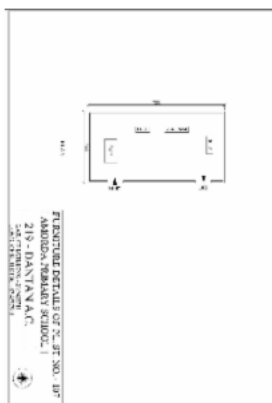

নির্বাচক নিবন্ধন আধিকারিকের স্বাক্ষর

Nazri Naksha

Google Map View

Polling Station Building Front View

Polling Station Front View

Cad View

Key MAP View

1 নাম : সালেহা বিবি স্বামীর নাম: কাদের বাড়ির নং : n0003 বয়স : 75 লিঙ্গ : মহিলা	WB/32/228/351493	ফটো উপলব্ধ	2 নাম : ওসমান খাঁ পিতার নাম: কাদের খাঁ বাড়ির নং : n0003 বয়স : 57 লিঙ্গ : মহিলা	WB/32/228/351357	ফটো উপলব্ধ	3 নাম : সাগেরা বিবি স্বামীর নাম: ওসমান খাঁ বাড়ির নং : n0003 বয়স : 48 লিঙ্গ : মহিলা	WCI1289347	ফটো উপলব্ধ
4 নাম : সালেমান খাঁ পিতার নাম: কাদের খাঁ বাড়ির নং : n0003 বয়স : 46 লিঙ্গ : পুরুষ	GJT2299584	ফটো উপলব্ধ	5 নাম : হাসিনা বিবি স্বামীর নাম: মায়মুদ বাড়ির নং : n0032 বয়স : 72 লিঙ্গ : মহিলা	WB/32/228/351341	ফটো উপলব্ধ	6 নাম : তরুণ কুমার মাইতি পিতার নাম: সুধীর চন্দ্র মাইতি বাড়ির নং : n0049 বয়স : 39 লিঙ্গ : পুরুষ	WCI1200914	ফটো উপলব্ধ
7 নাম : সালেহা বিবি স্বামীর নাম: আজাত বাড়ির নং : n0107 বয়স : 68 লিঙ্গ : মহিলা	WB/32/228/351080	ফটো উপলব্ধ	8 নাম : সানারা বিবি স্বামীর নাম: ইত্তাজ খান বাড়ির নং : n0116 বয়স : 37 লিঙ্গ : মহিলা	WCI1246156	ফটো উপলব্ধ	9 নাম : অঞ্জুনেসা বিবি স্বামীর নাম: আজিজুল খাঁ বাড়ির নং : n0116 বয়স : 36 লিঙ্গ : মহিলা	WCI1248004	ফটো উপলব্ধ
10 নাম : আজিজুল খাঁ পিতার নাম: রাসিদ খাঁ বাড়ির নং : n0116 বয়স : 38 লিঙ্গ : পুরুষ	WCI1247998	ফটো উপলব্ধ	11 নাম : মহম্মদ ইত্তাজ খান পিতার নাম: মহম্মদ হোসেন খাঁ বাড়ির নং : n0116 বয়স : 37 লিঙ্গ : পুরুষ	WCI1246164	ফটো উপলব্ধ	12 নাম : রাসিদ খাঁ পিতার নাম: মাতলুব খাঁ বাড়ির নং : n0116 বয়স : 57 লিঙ্গ : পুরুষ	WB/32/228/351534	ফটো উপলব্ধ
13 নাম : কামরু নেশা বিবি স্বামীর নাম: সেক সেরাজুল বাড়ির নং : n0115 বয়স : 49 লিঙ্গ : মহিলা	GJT1995786	ফটো উপলব্ধ	14 নাম : সেরাজুল সেক পিতার নাম: আসাবুদ্দি সেক বাড়ির নং : n0115 বয়স : 51 লিঙ্গ : পুরুষ	WB/32/228/351585	ফটো উপলব্ধ	15 নাম : মানোয়ার সেক পিতার নাম: তাহের সেক বাড়ির নং : n0112 বয়স : 30 লিঙ্গ : পুরুষ	WCI1627942	ফটো উপলব্ধ
16 নাম : সেক সালাম পিতার নাম: সেক আজাদ বাড়ির নং : n0112 বয়স : 31 লিঙ্গ : পুরুষ	WCI1549419	ফটো উপলব্ধ	17 নাম : সায়েদা বিবি স্বামীর নাম: কারাম সেক বাড়ির নং : n0112 বয়স : 31 লিঙ্গ : মহিলা	WCI1627959	ফটো উপলব্ধ	18 নাম : কারাম আজাদ সেক পিতার নাম: আজাদ সেক বাড়ির নং : n0112 বয়স : 34 লিঙ্গ : পুরুষ	WCI1627967	ফটো উপলব্ধ
19 নাম : আসমেউন বিবি স্বামীর নাম: সালাম সেখ বাড়ির নং : n0112 বয়স : 35 লিঙ্গ : মহিলা	WCI1549237	ফটো উপলব্ধ	20 নাম : রেহানা খাতুন(বিবি) স্বামীর নাম: রাজা সেক বাড়ির নং : n0112 বয়স : 37 লিঙ্গ : মহিলা	WCI1200435	ফটো উপলব্ধ	21 নাম : সালেমা বিবি স্বামীর নাম: আজাত বাড়ির নং : n0112 বয়স : 52 লিঙ্গ : মহিলা	WB/32/228/351170	ফটো উপলব্ধ
22 নাম : সেক তাহের পিতার নাম: সেক আজাত বাড়ির নং : n0112 বয়স : 52 লিঙ্গ : পুরুষ	WCI1549526	ফটো উপলব্ধ	23 নাম : সুলতানা বিবি স্বামীর নাম: সেখ সাফিউল বাড়ির নং : n0111 বয়স : 34 লিঙ্গ : মহিলা	WCI1549229	ফটো উপলব্ধ	24 নাম : সেখ সাফিউল পিতার নাম: সেখ শোভান বাড়ির নং : n0111 বয়স : 35 লিঙ্গ : পুরুষ	WCI1549187	ফটো উপলব্ধ
25 নাম : সেক শোভান পিতার নাম: সেক চাঁদ বাড়ির নং : n0111 বয়স : 61 লিঙ্গ : পুরুষ	WB/32/228/351269	ফটো উপলব্ধ	26 নাম : কোরেশা বিবি স্বামীর নাম: সেক শোভান বাড়ির নং : n0111 বয়স : 62 লিঙ্গ : মহিলা	WB/32/228/351177	ফটো উপলব্ধ	27 নাম : রেহানা বিবি স্বামীর নাম: সেক মাজেদ আলি বাড়ির নং : n0107 বয়স : 47 লিঙ্গ : মহিলা	GJT1420488	ফটো উপলব্ধ
28 নাম : সাহেদুন বিবি স্বামীর নাম: সেক সানোয়ার আলি বাড়ির নং : n0087 বয়স : 31 লিঙ্গ : মহিলা	WCI1719871	ফটো উপলব্ধ	29 নাম : রোনী বিবি স্বামীর নাম: আব্দুল রৌউপ খাঁন বাড়ির নং : n0004 বয়স : 34 লিঙ্গ : মহিলা	WCI1458447	ফটো উপলব্ধ	30 নাম : রাইসুদ্দিন সেখ পিতার নাম: সামসুদ্দিন সেখ বাড়ির নং : n0004 বয়স : 35 লিঙ্গ : পুরুষ	WCI1200708	ফটো উপলব্ধ