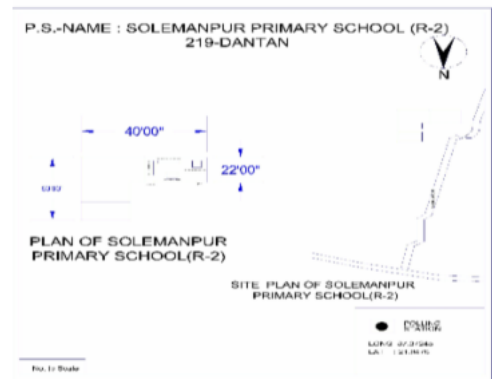

নির্বাচক নিবন্ধন আধিকারিকের স্বাক্ষর

Nazri Naksha

Google Map View

Polling Station Building Front View

Polling Station Front View

Cad View

Key MAP View

1 নাম : বাসন্তী আদক পিতার নাম: বীরেন্দ্র আদক বাড়ির নং : n0039 বয়স : 68 লিঙ্গ : মহিলা	HNQ2581122	ফটো উপলব্ধ	2 নাম : দিলীপ আদক পিতার নাম: বীরেন্দ্র আদক বাড়ির নং : n0039 বয়স : 67 লিঙ্গ : পুরুষ	WB/32/227/357481	ফটো উপলব্ধ	3 নাম : ছবি আদক স্বামীর নাম: দিলীপ আদক বাড়ির নং : n0039 বয়স : 60 লিঙ্গ : মহিলা	WB/32/227/357180	ফটো উপলব্ধ
4 নাম : শোভন আদক পিতার নাম: দিলীপ কুমার আদক বাড়ির নং : 233 বয়স : 39 লিঙ্গ : পুরুষ	HNQ2682722	ফটো উপলব্ধ	5 নাম : শৈলবালা কর স্বামীর নাম: ক্ষুদিরাম কর বাড়ির নং : n0103 বয়স : 76 লিঙ্গ : মহিলা	WB/32/227/357236	ফটো উপলব্ধ	6 নাম : তপন কর পিতার নাম: ক্ষুদিরাম কর বাড়ির নং : n0103 বয়স : 60 লিঙ্গ : পুরুষ	WB/32/227/357480	ফটো উপলব্ধ
7 নাম : অপর্ণা কর স্বামীর নাম: তপন কর বাড়ির নং : n0103 বয়স : 52 লিঙ্গ : মহিলা	WB/32/227/357274	ফটো উপলব্ধ	8 নাম : উমারানী কর স্বামীর নাম: বিকাশ কর বাড়ির নং : n0163 বয়স : 40 লিঙ্গ : মহিলা	HNQ2385367	ফটো উপলব্ধ	9 নাম : বিকাশ কর পিতার নাম: সুধাংশু কর বাড়ির নং : n0163 বয়স : 50 লিঙ্গ : পুরুষ	WB/32/227/357545	ফটো উপলব্ধ
10 নাম : রমা কর স্বামীর নাম: মিলনকান্তি কর বাড়ির নং : n0151 বয়স : 47 লিঙ্গ : মহিলা	HNQ2384501	ফটো উপলব্ধ	11 নাম : গীতারানী কর স্বামীর নাম: তুষার কর বাড়ির নং : n0118 বয়স : 47 লিঙ্গ : মহিলা	HNQ2384477	ফটো উপলব্ধ	12 নাম : তুষার কর পিতার নাম: মনুখ কর বাড়ির নং : n0118 বয়স : 59 লিঙ্গ : পুরুষ	WB/32/227/357548	ফটো উপলব্ধ
13 নাম : সোমনাথ কর পিতার নাম: অশোক কুমার কর বাড়ির নং : n0113 বয়স : 38 লিঙ্গ : পুরুষ	WCI1149384	ফটো উপলব্ধ	14 নাম : প্রভাবতী কর স্বামীর নাম: অনুপ কুমার কর বাড়ির নং : n0113 বয়স : 42 লিঙ্গ : মহিলা	HNQ2511681	ফটো উপলব্ধ	15 নাম : অনুপ কর পিতার নাম: যতীন্দ্র কর বাড়ির নং : n0113 বয়স : 64 লিঙ্গ : পুরুষ	WB/32/227/357479	ফটো উপলব্ধ
16 নাম : হিমাত্রী শেখর কর পিতার নাম: অশ্বিনী কর বাড়ির নং : n0113 বয়স : 30 লিঙ্গ : পুরুষ	WCI1413350	ফটো উপলব্ধ	17 নাম : অশ্বিনী কর পিতার নাম: যতীন্দ্র কর বাড়ির নং : n0113 বয়স : 67 লিঙ্গ : পুরুষ	WB/32/227/357092	ফটো উপলব্ধ	18 নাম : পুষ্প কর পিতার নাম: যতীন্দ্র কর বাড়ির নং : n0113 বয়স : 70 লিঙ্গ : মহিলা	WCI1251149	ফটো উপলব্ধ
19 নাম : অশোক কর পিতার নাম: যতীন্দ্র কর বাড়ির নং : n0113 বয়স : 74 লিঙ্গ : পুরুষ	WB/32/227/357239	ফটো উপলব্ধ	20 নাম : আরতী কর স্বামীর নাম: প্রভাংশু কর বাড়ির নং : n0112 বয়স : 56 লিঙ্গ : মহিলা	WB/32/227/357177	ফটো উপলব্ধ	21 নাম : প্রভাংশু কর পিতার নাম: শরৎ কর বাড়ির নং : n0112 বয়স : 68 লিঙ্গ : পুরুষ	WB/32/227/357083	ফটো উপলব্ধ
22 নাম : সুদীপ কর পিতার নাম: সরোজ কর বাড়ির নং : n0111 বয়স : 32 লিঙ্গ : পুরুষ	WCI1413343	ফটো উপলব্ধ	23 নাম : সুরজিৎ কর পিতার নাম: সরোজ কর বাড়ির নং : n0111 বয়স : 34 লিঙ্গ : পুরুষ	WCI1413335	ফটো উপলব্ধ	24 নাম : সবিতা কর স্বামীর নাম: সরোজ কর বাড়ির নং : n0111 বয়স : 55 লিঙ্গ : মহিলা	WB/32/227/357279	ফটো উপলব্ধ
25 নাম : সরোজ কর পিতার নাম: মনুখ কর বাড়ির নং : n0111 বয়স : 62 লিঙ্গ : পুরুষ	WB/32/227/357333	ফটো উপলব্ধ	26 নাম : অঙ্কিতা শী মাল্লা স্বামীর নাম: বাপী মাল্লা বাড়ির নং : এন0051 বয়স : 27 লিঙ্গ : মহিলা	WUE2142636	ফটো উপলব্ধ	27 নাম : সুচিত্রা কর স্বামীর নাম: উত্তম কুমার কর বাড়ির নং : n0110 বয়স : 30 লিঙ্গ : মহিলা	WCI1602382	ফটো উপলব্ধ
28 নাম : উত্তম কুমার কর পিতার নাম: হিমাংশু শেখর কর বাড়ির নং : n0110 বয়স : 39 লিঙ্গ : পুরুষ	HNQ2581239	ফটো উপলব্ধ	29 নাম : সুজাতা কর স্বামীর নাম: পূর্ণাংশু কর বাড়ির নং : n0110 বয়স : 43 লিঙ্গ : মহিলা	HNQ2384493	ফটো উপলব্ধ	30 নাম : পূর্ণাংশু কর পিতার নাম: শরৎ কর বাড়ির নং : n0110 বয়স : 58 লিঙ্গ : পুরুষ	WB/32/227/357544	ফটো উপলব্ধ