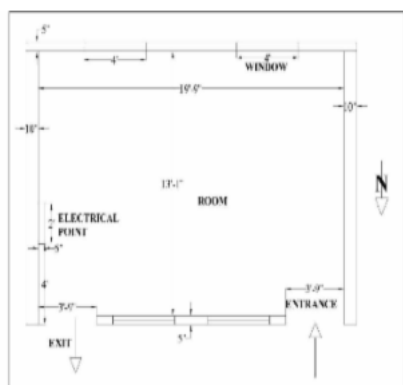

নির্বাচক নিবন্ধন আধিকারিকের স্বাক্ষর

Nazri Naksha

Google Map View

Polling Station Building Front View

Polling Station Front View

Cad View

Key MAP View

1 নাম : শান্তনু আচার্য পিতার নাম : রামকৃষ্ণ আচার্য বাড়ির নং : n0219 বয়স : 28 লিঙ্গ : পুরুষ	WCI1832534 ফটো উপলব্ধ	2 নাম : মমতা আচার্য স্বামীর নাম : রামগোপাল আচার্য বাড়ির নং : n0093 বয়স : 33 লিঙ্গ : মহিলা	WCI1552090 ফটো উপলব্ধ	3 নাম : রামগোপাল আচার্য পিতার নাম : ভাগবত চন্দ্র আচার্য বাড়ির নং : n0093 বয়স : 42 লিঙ্গ : পুরুষ	WCI1204395 ফটো উপলব্ধ
4 নাম : রামজীবন আচার্য পিতার নাম : ভাগবত আচার্য বাড়ির নং : n0093 বয়স : 47 লিঙ্গ : পুরুষ	GJT2306546 ফটো উপলব্ধ	5 নাম : পুতুলরাণী আচার্য স্বামীর নাম : রামকৃষ্ণ আচার্য বাড়ির নং : n0093 বয়স : 51 লিঙ্গ : মহিলা	WB/32/228/369060 ফটো উপলব্ধ	6 নাম : রামকৃষ্ণ আচার্য পিতার নাম : ভাগবত আচার্য বাড়ির নং : n0093 বয়স : 59 লিঙ্গ : পুরুষ	WB/32/228/369059 ফটো উপলব্ধ
7 নাম : বাসন্তী আচার্য স্বামীর নাম : ভাগবত আচার্য বাড়ির নং : n0093 বয়স : 73 লিঙ্গ : মহিলা	WB/32/228/369085 ফটো উপলব্ধ	8 নাম : কণিকা আচার্য স্বামীর নাম : শক্তিপদ আচার্য বাড়ির নং : n0092 বয়স : 36 লিঙ্গ : মহিলা	WCI1363605 ফটো উপলব্ধ	9 নাম : শক্তিপদ আচার্য পিতার নাম : রাধাগোবিন্দ আচার্য বাড়ির নং : n0092 বয়স : 43 লিঙ্গ : পুরুষ	GJT2535185 ফটো উপলব্ধ
10 নাম : পুষ্প রানী আচার্য স্বামীর নাম : ভক্তিপদ আচার্য বাড়ির নং : n0092 বয়স : 43 লিঙ্গ : মহিলা	GJT2004919 ফটো উপলব্ধ	11 নাম : ভক্তিপদ আচার্য পিতার নাম : রাধাগোবিন্দ আচার্য বাড়ির নং : n0092 বয়স : 47 লিঙ্গ : পুরুষ	GJT2004901 ফটো উপলব্ধ	12 নাম : ছন্দা আচার্য স্বামীর নাম : রাধাগোবিন্দ আচার্য বাড়ির নং : n0092 বয়স : 69 লিঙ্গ : মহিলা	WB/32/228/369036 ফটো উপলব্ধ
13 নাম : রাশী কর দাস স্বামীর নাম : পদ্মানাভ দাস বাড়ির নং : n0188 বয়স : 41 লিঙ্গ : মহিলা	GJT2310142 ফটো উপলব্ধ	14 নাম : তনুশ্রী কর(রায়) স্বামীর নাম : প্রভঞ্জন রায় বাড়ির নং : n0195 বয়স : 33 লিঙ্গ : মহিলা	WCI1567957 ফটো উপলব্ধ	15 নাম : বিদিশা জানা (করন) স্বামীর নাম : বীরকুমার করণ বাড়ির নং : এন0043 বয়স : 26 লিঙ্গ : মহিলা	WCI2140200 ফটো উপলব্ধ
16 নাম : বীরকুমার করণ পিতার নাম : বসন্ত কুমার করণ বাড়ির নং : n0043 বয়স : 37 লিঙ্গ : পুরুষ	WCI0587501 ফটো উপলব্ধ	17 নাম : রুমা সাঁতরা (করন) স্বামীর নাম : সুকুমার করন বাড়ির নং : n0043 বয়স : 35 লিঙ্গ : মহিলা	WCI1204486 ফটো উপলব্ধ	18 নাম : সুকুমার করন পিতার নাম : বসন্ত করন বাড়ির নং : n0043 বয়স : 44 লিঙ্গ : পুরুষ	GJT2306553 ফটো উপলব্ধ
19 নাম : সুবালিনী করন স্বামীর নাম : বসন্ত করন বাড়ির নং : n0043 বয়স : 67 লিঙ্গ : মহিলা	WB/32/228/369334 ফটো উপলব্ধ	20 নাম : বসন্ত করন পিতার নাম : নেত্র করন বাড়ির নং : n0043 বয়স : 77 লিঙ্গ : পুরুষ	WB/32/228/369386 ফটো উপলব্ধ	21 নাম : অরুণ করন পিতার নাম : অমল্য করন বাড়ির নং : n0016 বয়স : 52 লিঙ্গ : পুরুষ	WB/32/228/369417 ফটো উপলব্ধ
22 নাম : বাসন্তী করন স্বামীর নাম : অমল্য করন বাড়ির নং : n0016 বয়স : 70 লিঙ্গ : মহিলা	WB/32/228/369401 ফটো উপলব্ধ	23 নাম : কবিতা প্রধান করণ স্বামীর নাম : অরুণ করন বাড়ির নং : এন0016 বয়স : 29 লিঙ্গ : মহিলা	RHG0832410 ফটো উপলব্ধ	24 নাম : অজিত কামিল্যা পিতার নাম : চিত্তরঞ্জন কামিল্যা বাড়ির নং : এন0042 বয়স : 28 লিঙ্গ : পুরুষ	WCI1832377 ফটো উপলব্ধ
25 নাম : সুজিত কামিল্যা পিতার নাম : চিত্তরঞ্জন কামিল্যা বাড়ির নং : n0098 বয়স : 31 লিঙ্গ : পুরুষ	WCI1551928 ফটো উপলব্ধ	26 নাম : উর্মিলা কামিল্যা স্বামীর নাম : চিত্তরঞ্জন কামিল্যা বাড়ির নং : n0098 বয়স : 51 লিঙ্গ : মহিলা	GJT1422666 ফটো উপলব্ধ	27 নাম : চিত্তরঞ্জন কামিল্যা পিতার নাম : সুরেন্দ্রনাথ কামিল্যা বাড়ির নং : n0098 বয়স : 54 লিঙ্গ : পুরুষ	GJT1422658 ফটো উপলব্ধ
28 নাম : রিণ্টু কিস্কু পিতার নাম : দুঃখীরাম কিস্কু বাড়ির নং : n0129 বয়স : 38 লিঙ্গ : পুরুষ	GJT2533867 ফটো উপলব্ধ	29 নাম : দুঃখীরাম কিস্কু পিতার নাম : গালু কিস্কু বাড়ির নং : n0129 বয়স : 69 লিঙ্গ : পুরুষ	WB/32/228/369137 ফটো উপলব্ধ	30 নাম : বুনু কিস্কু মায়ের নাম : রাওদে কিস্কু বাড়ির নং : n0128 বয়স : 42 লিঙ্গ : মহিলা	GJT2306561 ফটো উপলব্ধ