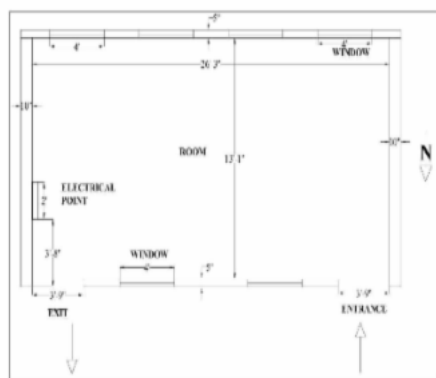

নির্বাচক নিবন্ধন আধিকারিকের স্বাক্ষর

Nazri Naksha

Google Map View

Polling Station Building Front View

Polling Station Front View

Cad View

Key MAP View

1 নাম : পরীরানী কর স্বামীর নাম: রামচন্দ্র কর বাড়ির নং : n0015 বয়স : 58 লিঙ্গ : মহিলা ফটো উপলব্ধ	WB/32/228/375072	2 নাম : হরিশংকর কর পিতার নাম: নরেন্দ্র কর বাড়ির নং : n0014 বয়স : 71 লিঙ্গ : পুরুষ ফটো উপলব্ধ	WB/32/228/375446	3 নাম : রেনুকা কর স্বামীর নাম: হরিশংকর কর বাড়ির নং : n0014 বয়স : 61 লিঙ্গ : মহিলা ফটো উপলব্ধ	WB/32/228/375120
4 নাম : প্রদীপ কর পিতার নাম: হরিশংকর কর বাড়ির নং : n0014 বয়স : 35 লিঙ্গ : পুরুষ ফটো উপলব্ধ	WCI1364330	5 নাম : বিট্টন কর পিতার নাম: রামচন্দ্র কর বাড়ির নং : n0015 বয়স : 35 লিঙ্গ : পুরুষ ফটো উপলব্ধ	WCI1205020	6 নাম : অর্চনা দে স্বামীর নাম: গোপেশ্বর দে বাড়ির নং : n0015 বয়স : 43 লিঙ্গ : মহিলা ফটো উপলব্ধ	WCI1205293
7 নাম : রাধাশ্যাম কর পিতার নাম: নরেন্দ্র কর বাড়ির নং : n0016 বয়স : 64 লিঙ্গ : পুরুষ ফটো উপলব্ধ	WB/32/228/375034	8 নাম : মঞ্জুরানী কর স্বামীর নাম: রাধাশ্যাম কর বাড়ির নং : n0016 বয়স : 59 লিঙ্গ : মহিলা ফটো উপলব্ধ	WB/32/228/375140	9 নাম : রঞ্জিত কর পিতার নাম: রাধাশ্যাম কর বাড়ির নং : n0016 বয়স : 35 লিঙ্গ : পুরুষ ফটো উপলব্ধ	WCI1462217
10 নাম : রজনীকান্ত কর পিতার নাম: বৈকুণ্ঠ কর বাড়ির নং : n0017 বয়স : 81 লিঙ্গ : পুরুষ ফটো উপলব্ধ	WB/32/228/375004	11 নাম : কম্পনা কর স্বামীর নাম: রজনীকান্ত কর বাড়ির নং : n0017 বয়স : 74 লিঙ্গ : মহিলা ফটো উপলব্ধ	WB/32/228/375035	12 নাম : হরে কৃষ্ণ কর পিতার নাম: রজনীকান্ত কর বাড়ির নং : পরোই বয়স : 56 লিঙ্গ : পুরুষ ফটো উপলব্ধ	WCI2425841
13 নাম : রাধা রানি কর স্বামীর নাম: হরে কৃষ্ণ কর বাড়ির নং : n0017 বয়স : 50 লিঙ্গ : মহিলা ফটো উপলব্ধ	GJT1443753	14 নাম : মুণাল কান্তি কর পিতার নাম: শরৎ চন্দ্র কর বাড়ির নং : n0018 বয়স : 58 লিঙ্গ : পুরুষ ফটো উপলব্ধ	WB/32/228/375069	15 নাম : দুর্গামনি কর পিতার নাম: ঝাড়েশ্বর কর বাড়ির নং : n0019 বয়স : 51 লিঙ্গ : মহিলা ফটো উপলব্ধ	WB/32/228/375070
16 নাম : শেফালী কর স্বামীর নাম: গোবিন্দ কর বাড়ির নং : n0019 বয়স : 50 লিঙ্গ : মহিলা ফটো উপলব্ধ	WB/32/228/375098	17 নাম : গোবিন্দ কর পিতার নাম: ঝাড়েশ্বর কর বাড়ির নং : n0019 বয়স : 53 লিঙ্গ : পুরুষ ফটো উপলব্ধ	WB/32/228/375109	18 নাম : গীতা কর স্বামীর নাম: জয়ন্ত কর বাড়ির নং : n0019 বয়স : 48 লিঙ্গ : মহিলা ফটো উপলব্ধ	GJT1331800
19 নাম : জয়ন্ত কর পিতার নাম: ঝাড়েশ্বর কর বাড়ির নং : n0019 বয়স : 56 লিঙ্গ : পুরুষ ফটো উপলব্ধ	WCI1205343	20 নাম : গীতারানী কর স্বামীর নাম: ঝাড়েশ্বর কর বাড়ির নং : n0019 বয়স : 74 লিঙ্গ : মহিলা ফটো উপলব্ধ	WB/32/228/375099	21 নাম : মঞ্জুরানী কর স্বামীর নাম: মুনাল কান্তি কর বাড়ির নং : n0018 বয়স : 40 লিঙ্গ : মহিলা ফটো উপলব্ধ	GJT2310159
22 নাম : মিতা কর স্বামীর নাম: মাণিকচন্দ্র কর বাড়ির নং : n0018 বয়স : 50 লিঙ্গ : মহিলা ফটো উপলব্ধ	GJT1443779	23 নাম : মানিক কর পিতার নাম: শরৎ চন্দ্র কর বাড়ির নং : n0018 বয়স : 60 লিঙ্গ : পুরুষ ফটো উপলব্ধ	WCI1205038	24 নাম : শরৎচন্দ্র কর পিতার নাম: দেবেন্দ্র কর বাড়ির নং : n0018 বয়স : 88 লিঙ্গ : পুরুষ ফটো উপলব্ধ	WB/32/228/375576
25 নাম : নমিতা প্রধান স্বামীর নাম: নিত্যানন্দ প্রধান বাড়ির নং : n0119 বয়স : 42 লিঙ্গ : মহিলা ফটো উপলব্ধ	GJT2310241	26 নাম : শঙ্করী প্রধান স্বামীর নাম: মৃত্যুঞ্জয় প্রধান বাড়ির নং : n0119 বয়স : 63 লিঙ্গ : মহিলা ফটো উপলব্ধ	WB/32/228/375548	27 নাম : নিত্যানন্দ প্রধান পিতার নাম: মৃত্যুঞ্জয় প্রধান বাড়ির নং : n0119 বয়স : 48 লিঙ্গ : পুরুষ ফটো উপলব্ধ	GJT1330299
28 নাম : মানস কর পিতার নাম: জয়ন্ত কর বাড়ির নং : n0019 বয়স : 29 লিঙ্গ : পুরুষ ফটো উপলব্ধ	WCI1723642	29 নাম : নন্দন প্রধান পিতার নাম: নিত্যানন্দ প্রধান বাড়ির নং : এন0119 বয়স : 23 লিঙ্গ : পুরুষ ফটো উপলব্ধ	WCI2241917	30 নাম : সুস্মিতা কর স্বামীর নাম: রঞ্জিত কর বাড়ির নং : n0016 বয়স : 27 লিঙ্গ : মহিলা ফটো উপলব্ধ	WCI1917558