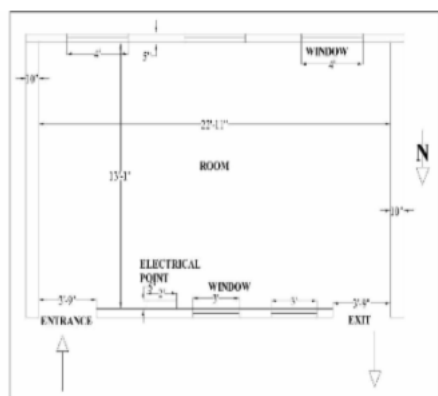

নির্বাচক নিবন্ধন আধিকারিকের স্বাক্ষর

Nazri Naksha

Google Map View

Polling Station Building Front View

Polling Station Front View

Cad View

Key MAP View

1 নাম : প্রমীলা জানা স্বামীর নাম: নবীন জানা বাড়ির নং : n0043 বয়স : 60 লিঙ্গ : মহিলা	WB/32/228/378081	ফটো উপলব্ধ	2 নাম : দেবশীষ জানা স্বামীর নাম: নবীন জানা বাড়ির নং : n0043 বয়স : 43 লিঙ্গ : পুরুষ	GJT2009231	ফটো উপলব্ধ	3 নাম : অম্বিকা জানা স্বামীর নাম: উত্তম কুমার জানা বাড়ির নং : n0036 বয়স : 40 লিঙ্গ : মহিলা	WCI0604074	ফটো উপলব্ধ
4 নাম : শংকর পয়ড্যা পিতার নাম: সুবল পয়ড্যা বাড়ির নং : n0016 বয়স : 44 লিঙ্গ : পুরুষ	GJT2310480	ফটো উপলব্ধ	5 নাম : সুমিতা পয়ড্যা স্বামীর নাম: শংকর পয়ড্যা বাড়ির নং : n0016 বয়স : 39 লিঙ্গ : মহিলা	GJT2534493	ফটো উপলব্ধ	6 নাম : দীপালী জানা স্বামীর নাম: একাদশী জানা বাড়ির নং : n0017 বয়স : 59 লিঙ্গ : মহিলা	WB/32/228/378164	ফটো উপলব্ধ
7 নাম : জ্যোৎস্না জানা স্বামীর নাম: ফালগুনী জানা বাড়ির নং : n0017 বয়স : 33 লিঙ্গ : মহিলা	WCI1462712	ফটো উপলব্ধ	8 নাম : শশাঙ্ক জানা পিতার নাম: দিগম্বর জানা বাড়ির নং : n0018 বয়স : 70 লিঙ্গ : পুরুষ	WCI2001261	ফটো উপলব্ধ	9 নাম : সরস্বতী জানা স্বামীর নাম: অমূল্য জানা বাড়ির নং : n0011 বয়স : 52 লিঙ্গ : মহিলা	WB/32/228/378108	ফটো উপলব্ধ
10 নাম : আশালতা জানা স্বামীর নাম: জগবন্ধু জানা বাড়ির নং : n0013 বয়স : 52 লিঙ্গ : মহিলা	WB/32/228/378338	ফটো উপলব্ধ	11 নাম : সুমতী জানা স্বামীর নাম: রজনী জানা বাড়ির নং : n0013 বয়স : 52 লিঙ্গ : মহিলা	WB/32/228/378453	ফটো উপলব্ধ	12 নাম : সুচিত্রা জানা স্বামীর নাম: অশোক কুমার জানা বাড়ির নং : n0009 বয়স : 42 লিঙ্গ : মহিলা	GJT2310365	ফটো উপলব্ধ
13 নাম : অসীম কুমার জানা পিতার নাম: মনোরঞ্জন জানা বাড়ির নং : NO-0009 বয়স : 38 লিঙ্গ : পুরুষ	GJT2589919	ফটো উপলব্ধ	14 নাম : হেমন্ত জানা পিতার নাম: কান্চনরন জানা বাড়ির নং : n0044 বয়স : 67 লিঙ্গ : পুরুষ	WB/32/228/378125	ফটো উপলব্ধ	15 নাম : স্বপন জানা মায়ের নাম: রেবতি জানা বাড়ির নং : n0056 বয়স : 35 লিঙ্গ : পুরুষ	WCI1292705	ফটো উপলব্ধ
16 নাম : লক্ষনচন্দ্র জানা পিতার নাম: মতিলাল জানা বাড়ির নং : n0031 বয়স : 56 লিঙ্গ : পুরুষ	WB/32/228/378027	ফটো উপলব্ধ	17 নাম : জয়ন্তীরানী জানা স্বামীর নাম: রাম জানা বাড়ির নং : n0031 বয়স : 57 লিঙ্গ : মহিলা	WB/32/228/378441	ফটো উপলব্ধ	18 নাম : ঝর্ণারানী জানা স্বামীর নাম: লক্ষন জানা বাড়ির নং : n0031 বয়স : 50 লিঙ্গ : মহিলা	WB/32/228/378442	ফটো উপলব্ধ
19 নাম : মধুসূদন জানা পিতার নাম: গুরুপ্রসাদ জানা বাড়ির নং : n0033 বয়স : 56 লিঙ্গ : পুরুষ	WB/32/228/378271	ফটো উপলব্ধ	20 নাম : রীতারানী জানা স্বামীর নাম: মধুসূদন জানা বাড়ির নং : n0033 বয়স : 50 লিঙ্গ : মহিলা	WB/32/228/378151	ফটো উপলব্ধ	21 নাম : মানিক জানা পিতার নাম: গুরুপ্রসাদ জানা বাড়ির নং : n0033 বয়স : 50 লিঙ্গ : পুরুষ	WB/32/228/378432	ফটো উপলব্ধ
22 নাম : রাধাগোবিন্দ জানা পিতার নাম: রমেশ চন্দ্র জানা বাড়ির নং : n0004 বয়স : 39 লিঙ্গ : পুরুষ	GJT2534469	ফটো উপলব্ধ	23 নাম : উত্তম জানা পিতার নাম: সুধীর জানা বাড়ির নং : n0006 বয়স : 44 লিঙ্গ : পুরুষ	GJT2009272	ফটো উপলব্ধ	24 নাম : লক্ষী জানা স্বামীর নাম: চন্দন কুমার জানা বাড়ির নং : n0035 বয়স : 33 লিঙ্গ : মহিলা	WCI1631084	ফটো উপলব্ধ
25 নাম : কালীপদ জানা পিতার নাম: নীল জানা বাড়ির নং : n0036 বয়স : 67 লিঙ্গ : পুরুষ	WB/32/228/378351	ফটো উপলব্ধ	26 নাম : সন্দ্যারানী জানা স্বামীর নাম: কালীপদ জানা বাড়ির নং : n0036 বয়স : 64 লিঙ্গ : মহিলা	WCI2351989	ফটো উপলব্ধ	27 নাম : মল্লিকা জানা স্বামীর নাম: সুশান্ত জানা বাড়ির নং : n0028 বয়স : 40 লিঙ্গ : মহিলা	GJT2589927	ফটো উপলব্ধ
28 নাম : আশালতা জানা স্বামীর নাম: জীতেন জানা বাড়ির নং : n0029 বয়স : 62 লিঙ্গ : মহিলা	WB/32/228/378217	ফটো উপলব্ধ	29 নাম : বিপিন জানা পিতার নাম: জীতেন জানা বাড়ির নং : n0029 বয়স : 53 লিঙ্গ : পুরুষ	WB/32/228/378009	ফটো উপলব্ধ	30 নাম : স্বপন জানা পিতার নাম: জীতেন জানা বাড়ির নং : n0029 বয়স : 52 লিঙ্গ : পুরুষ	WCI2001279	ফটো উপলব্ধ