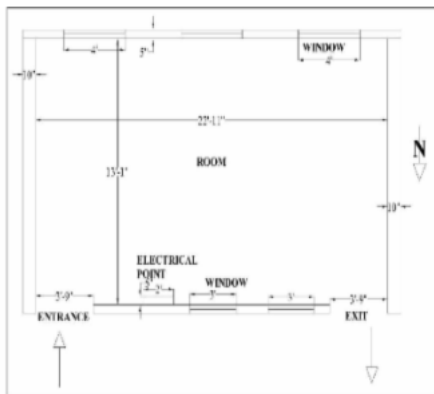

নির্বাচক নিবন্ধন আধিকারিকের স্বাক্ষর

Nazri Naksha

Google Map View

Polling Station Building Front View

Polling Station Front View

Cad View

Key MAP View

1 নাম : তুলি দাশ স্বামীর নাম: অর্ধেন্দু শেখর দাশ বাড়ির নং : n0050 বয়স : 34 লিঙ্গ : মহিলা	WCI1365048 ফটো উপলব্ধ	2 নাম : অর্ধেন্দু দাশ পিতার নাম: শশাংক দাশ বাড়ির নং : n0050 বয়স : 43 লিঙ্গ : পুরুষ	WCI0606863 ফটো উপলব্ধ	3 নাম : সুচিত্রা আইচ দে স্বামীর নাম: বিশ্বজিৎ দে বাড়ির নং : n0076 বয়স : 34 লিঙ্গ : মহিলা	WCI1487594 ফটো উপলব্ধ
4 নাম : বাসন্তী সাউ স্বামীর নাম: হিমাংশু সাউ বাড়ির নং : n0027 বয়স : 57 লিঙ্গ : মহিলা	WCI2345023 ফটো উপলব্ধ	5 নাম : সুধাংশু সাউ পিতার নাম: পশুপতি সাউ বাড়ির নং : n0027 বয়স : 72 লিঙ্গ : পুরুষ	WB/32/228/378077 ফটো উপলব্ধ	6 নাম : গৌরীরানী সাউ স্বামীর নাম: সুধাংশু সাউ বাড়ির নং : n0027 বয়স : 60 লিঙ্গ : মহিলা	WB/32/228/378080 ফটো উপলব্ধ
7 নাম : সর্বেশ্বর সাউ পিতার নাম: সুধাংশু সাউ বাড়ির নং : n0027 বয়স : 39 লিঙ্গ : পুরুষ	WCI1205582 ফটো উপলব্ধ	8 নাম : অদ্বৈতা সাউ পিতার নাম: সুধাংশু সাউ বাড়ির নং : n0027 বয়স : 31 লিঙ্গ : পুরুষ	WCI1553189 ফটো উপলব্ধ	9 নাম : দীপক সাউ পিতার নাম: হিমাংশু সাউ বাড়ির নং : n0027 বয়স : 31 লিঙ্গ : পুরুষ	WCI1553205 ফটো উপলব্ধ
10 নাম : রেনুকা সাউ স্বামীর নাম: নারায়ন সাউ বাড়ির নং : n0027 বয়স : 50 লিঙ্গ : মহিলা	WB/32/228/378079 ফটো উপলব্ধ	11 নাম : সঞ্জীব কর পিতার নাম: রামকৃষ্ণ কর বাড়ির নং : n0082 বয়স : 28 লিঙ্গ : পুরুষ	WCI1833052 ফটো উপলব্ধ	12 নাম : আরতী বেরা(ভঞ্জ) স্বামীর নাম: শ্যামসুন্দর ভঞ্জ বাড়ির নং : n0027 বয়স : 53 লিঙ্গ : মহিলা	WB/32/228/369142 ফটো উপলব্ধ
13 নাম : মৃত্যুঞ্জয় সাউ পিতার নাম: সুধাংশু সাউ বাড়ির নং : n0027 বয়স : 43 লিঙ্গ : পুরুষ	WCI0608273 ফটো উপলব্ধ	14 নাম : অমিতা বারিক সাউ স্বামীর নাম: অদ্বৈতা সাউ বাড়ির নং : এন0027 বয়স : 25 লিঙ্গ : মহিলা	WCI2141265 ফটো উপলব্ধ	15 নাম : নারায়ণ চন্দ্র সাউ পিতার নাম: পশুপতি সাউ বাড়ির নং : n0027 বয়স : 62 লিঙ্গ : পুরুষ	WCI2341337 ফটো উপলব্ধ
16 নাম : মৌ কর পিতার নাম: শ্রীকৃষ্ণ কর বাড়ির নং : n0088 বয়স : 28 লিঙ্গ : মহিলা	WCI1833110 ফটো উপলব্ধ	17 নাম : হিমাংশু সাউ পিতার নাম: পশুপতি সাউ বাড়ির নং : n0027 বয়স : 64 লিঙ্গ : পুরুষ	WCI2345056 ফটো উপলব্ধ	18 নাম : মেহলতা সাউ স্বামীর নাম: মৃত্যুঞ্জয় সাউ বাড়ির নং : n0027 বয়স : 34 লিঙ্গ : মহিলা	WCI1553197 ফটো উপলব্ধ
19 নাম : নিত্যানন্দ সাউ পিতার নাম: নারায়ণ চন্দ্র সাউ বাড়ির নং : n0027 বয়স : 33 লিঙ্গ : পুরুষ	WCI1365204 ফটো উপলব্ধ	20 নাম : শ্রীকৃষ্ণ কর পিতার নাম: রজনী কর বাড়ির নং : n0021 বয়স : 51 লিঙ্গ : পুরুষ	WCI0605881 ফটো উপলব্ধ	21 নাম : রামকৃষ্ণ কর পিতার নাম: কমলাকান্ত কর বাড়ির নং : n0020 বয়স : 58 লিঙ্গ : পুরুষ	WCI1631209 ফটো উপলব্ধ
22 নাম : মঞ্জুরানী কর স্বামীর নাম: জয়কৃষ্ণ কর বাড়ির নং : n0020 বয়স : 60 লিঙ্গ : মহিলা	WB/32/228/378372 ফটো উপলব্ধ	23 নাম : জয়কৃষ্ণ কর পিতার নাম: কমলাকান্ত কর বাড়ির নং : n0020 বয়স : 65 লিঙ্গ : পুরুষ	WB/32/228/378371 ফটো উপলব্ধ	24 নাম : কাত্যায়নী কর স্বামীর নাম: রামকৃষ্ণ কর বাড়ির নং : n0001 বয়স : 53 লিঙ্গ : মহিলা	WB/32/228/378206 ফটো উপলব্ধ
25 নাম : প্রতিমা কর স্বামীর নাম: শ্রীকৃষ্ণ কর বাড়ির নং : n0021 বয়স : 48 লিঙ্গ : মহিলা	WCI0605899 ফটো উপলব্ধ	26 নাম : শ্যামল কর পিতার নাম: রজনী কর বাড়ির নং : n0021 বয়স : 43 লিঙ্গ : পুরুষ	GJT2310571 ফটো উপলব্ধ	27 নাম : সঞ্জয় কর পিতার নাম: জয়কৃষ্ণ কর বাড়ির নং : n0020 বয়স : 37 লিঙ্গ : পুরুষ	WCI0605857 ফটো উপলব্ধ
28 নাম : অনিমা কর স্বামীর নাম: শ্যামল কর বাড়ির নং : n0021 বয়স : 34 লিঙ্গ : মহিলা	WCI1364975 ফটো উপলব্ধ	29 নাম : পিউ রানী কর পিতার নাম: শ্রীকৃষ্ণ কর বাড়ির নং : এন0021 বয়স : 21 লিঙ্গ : মহিলা	WCI2366961 ফটো উপলব্ধ	30 নাম : মৌসুমি পাত্র সাউ স্বামীর নাম: নিত্যানন্দ সাউ বাড়ির নং : N0027 বয়স : 31 লিঙ্গ : মহিলা	WCI1742766 ফটো উপলব্ধ