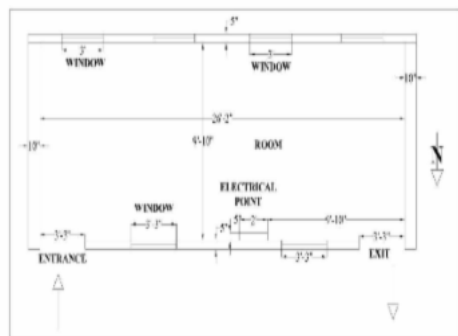

নির্বাচক নিবন্ধন আধিকারিকের স্বাক্ষর

Nazri Naksha

Google Map View

Polling Station Building Front View

Polling Station Front View

Cad View

Key MAP View

1 নাম : ছন্দা জানা স্বামীর নাম: শক্তিপদ জানা বাড়ির নং : এন0238 বয়স : 27 লিঙ্গ : মহিলা	WCI2255776 ফটো উপলব্ধ	2 নাম : জয়ন্তী বেহেরা প্রধান স্বামীর নাম: রবীন্দ্র প্রধান বাড়ির নং : এন0099 বয়স : 23 লিঙ্গ : মহিলা	WCI2260198 ফটো উপলব্ধ	3 নাম : বিকাশ কুণ্ডু পিতার নাম: পীতাম্বর কুণ্ডু বাড়ির নং : N0143 বয়স : 25 লিঙ্গ : পুরুষ	WCI2089803 ফটো উপলব্ধ
4 নাম : রঞ্জিত কুণ্ডু পিতার নাম: কার্তিক কুণ্ডু বাড়ির নং : N0142 বয়স : 25 লিঙ্গ : পুরুষ	WCI2106219 ফটো উপলব্ধ	5 নাম : ভবতোষ কুন্ডু পিতার নাম: অরুণ কুন্ডু বাড়ির নং : n0010 বয়স : 44 লিঙ্গ : পুরুষ	GJT2590040 ফটো উপলব্ধ	6 নাম : কবিতা কুন্ডু স্বামীর নাম: অরুণ কুন্ডু বাড়ির নং : n0078 বয়স : 62 লিঙ্গ : মহিলা	GJT2535623 ফটো উপলব্ধ
7 নাম : গোর্গোপাল কুণ্ডু পিতার নাম: সুকুমার কুণ্ডু বাড়ির নং : n0066 বয়স : 37 লিঙ্গ : পুরুষ	WCI1205889 ফটো উপলব্ধ	8 নাম : আরতী কুন্ডু স্বামীর নাম: সুকুমার কুন্ডু বাড়ির নং : n0066 বয়স : 63 লিঙ্গ : মহিলা	WB/32/228/387601 ফটো উপলব্ধ	9 নাম : মনিতোষ কুন্ডু পিতার নাম: অরুণ কুন্ডু বাড়ির নং : n0010 বয়স : 35 লিঙ্গ : পুরুষ	WCI1205756 ফটো উপলব্ধ
10 নাম : নমিতা কুন্ডু স্বামীর নাম: ভবতোষ কুন্ডু বাড়ির নং : n0010 বয়স : 32 লিঙ্গ : মহিলা	WCI1462993 ফটো উপলব্ধ	11 নাম : পৌলমী করন ঘোষ স্বামীর নাম: গোপাল চন্দ্র ঘোষ বাড়ির নং : N0165 বয়স : 36 লিঙ্গ : মহিলা	WUE1657626 ফটো উপলব্ধ	12 নাম : সমীর খাটুয়া পিতার নাম: সহদেব খাটুয়া বাড়ির নং : n0260 বয়স : 28 লিঙ্গ : পুরুষ	WCI1833466 ফটো উপলব্ধ
13 নাম : ঝকু গিরি পিতার নাম: চন্দ্রকান্ত গিরি বাড়ির নং : n0243 বয়স : 28 লিঙ্গ : পুরুষ	WCI1833292 ফটো উপলব্ধ	14 নাম : মাধবী গিরি পিতার নাম: মৃত্যুঞ্জয় গিরি বাড়ির নং : n0244 বয়স : 28 লিঙ্গ : মহিলা	WCI1833300 ফটো উপলব্ধ	15 নাম : দিলীপ গিরি পিতার নাম: গোপাল গিরি বাড়ির নং : n0251 বয়স : 28 লিঙ্গ : পুরুষ	WCI1833375 ফটো উপলব্ধ
16 নাম : দীপক গিরি পিতার নাম: উত্তম গিরি বাড়ির নং : n0255 বয়স : 28 লিঙ্গ : পুরুষ	WCI1833417 ফটো উপলব্ধ	17 নাম : রুমা দাস (গিরি) স্বামীর নাম: রতন গিরি বাড়ির নং : এন0006 বয়স : 27 লিঙ্গ : মহিলা	WCI1920933 ফটো উপলব্ধ	18 নাম : সঞ্জয় গিরি পিতার নাম: ভানু গিরি বাড়ির নং : এন0009 বয়স : 22 লিঙ্গ : পুরুষ	WCI2282317 ফটো উপলব্ধ
19 নাম : টুম্পা গিরি পিতার নাম: গোপাল গিরি বাড়ির নং : এন0029 বয়স : 23 লিঙ্গ : মহিলা	WCI2261006 ফটো উপলব্ধ	20 নাম : অর্পিতা গিরি পিতার নাম: অরবিন্দ গিরি বাড়ির নং : এন0003 বয়স : 22 লিঙ্গ : মহিলা	WCI2282341 ফটো উপলব্ধ	21 নাম : মিনতী গিরি স্বামীর নাম: সূর্যকান্ত গিরি বাড়ির নং : n0006 বয়স : 62 লিঙ্গ : মহিলা	WCI2141968 ফটো উপলব্ধ
22 নাম : সূর্যকান্ত গিরি পিতার নাম: সুরেন্দ্র গিরি বাড়ির নং : n0006 বয়স : 70 লিঙ্গ : পুরুষ	GJT1335140 ফটো উপলব্ধ	23 নাম : সমর গিরি পিতার নাম: সনাতন গিরি বাড়ির নং : n0018 বয়স : 29 লিঙ্গ : পুরুষ	WCI1724475 ফটো উপলব্ধ	24 নাম : রতন গিরি পিতার নাম: সূর্যকান্ত গিরি বাড়ির নং : n0006 বয়স : 40 লিঙ্গ : পুরুষ	GJT2534592 ফটো উপলব্ধ
25 নাম : পার্বতী জানা গিরি স্বামীর নাম: জীতেন্দ্রনাথ গিরি বাড়ির নং : এন0015 বয়স : 39 লিঙ্গ : মহিলা	GJT2590966 ফটো উপলব্ধ	26 নাম : সোনা মাইতি (গিরি) স্বামীর নাম: চানু চরন গিরি বাড়ির নং : n0009 বয়স : 31 লিঙ্গ : মহিলা	WCI1553288 ফটো উপলব্ধ	27 নাম : চানু চরন গিরি পিতার নাম: যতীন্দ্র গিরি বাড়ির নং : n0009 বয়স : 36 লিঙ্গ : পুরুষ	WCI1205814 ফটো উপলব্ধ
28 নাম : বিশ্বনাথ গিরি পিতার নাম: মৃত্যুঞ্জয় গিরি বাড়ির নং : n0002 বয়স : 33 লিঙ্গ : পুরুষ	WCI1365238 ফটো উপলব্ধ	29 নাম : মহেশ্বর গিরি পিতার নাম: মৃত্যুঞ্জয় গিরি বাড়ির নং : n0002 বয়স : 40 লিঙ্গ : পুরুষ	GJT2435600 ফটো উপলব্ধ	30 নাম : কাজল গিরি স্বামীর নাম: মৃত্যুঞ্জয় গিরি বাড়ির নং : n0002 বয়স : 56 লিঙ্গ : মহিলা	WB/32/228/381238 ফটো উপলব্ধ