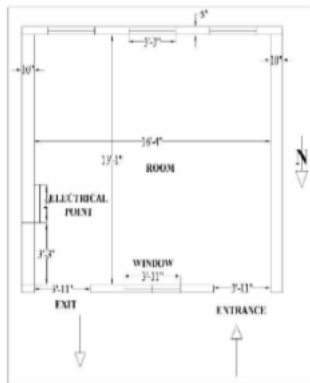

নির্বাচক নিবন্ধন আধিকারিকের স্বাক্ষর

Nazri Naksha

Google Map View

Polling Station Building Front View

Polling Station Front View

Cad View

Key MAP View

1 নাম : পদালোচন উপাধ্যায় পিতার নাম: কেনারাম উপাধ্যায় বাড়ির নং : n0001 বয়স : 82 লিঙ্গ : পুরুষ	WB/32/228/384439	2 নাম : বিশ্বজিৎ উপাধ্যায় পিতার নাম: নারায়ণ উপাধ্যায় বাড়ির নং : n0001 বয়স : 33 লিঙ্গ : পুরুষ	WC11365592	3 নাম : পুষ্পরানী উপাধ্যায় স্বামীর নাম: নারায়ণ উপাধ্যায় বাড়ির নং : n0001 বয়স : 55 লিঙ্গ : মহিলা	WB/32/228/384063
4 নাম : শিউলী রানী উপাধ্যায় স্বামীর নাম: উমাকান্ত উপাধ্যায় বাড়ির নং : n0001 বয়স : 46 লিঙ্গ : মহিলা	GJT2312627	5 নাম : উমাকান্ত উপাধ্যায় পিতার নাম: পদালোচন উপাধ্যায় বাড়ির নং : n0001 বয়স : 55 লিঙ্গ : পুরুষ	WB/32/228/384048	6 নাম : নারায়ণ চন্দ্র উপাধ্যায় পিতার নাম: পদালোচন উপাধ্যায় বাড়ির নং : n0001 বয়স : 58 লিঙ্গ : পুরুষ	WB/32/228/384246
7 নাম : মৌমিতা উপাধ্যায় স্বামীর নাম: বিশ্বজিৎ উপাধ্যায় বাড়ির নং : n0001 বয়স : 35 লিঙ্গ : মহিলা	WC11631589	8 নাম : সুভজিত উপাধ্যায় পিতার নাম: উমাকান্ত উপাধ্যায় বাড়ির নং : এন0001 বয়স : 25 লিঙ্গ : পুরুষ	WC12142297	9 নাম : অভিজীৎ উপাধ্যায় পিতার নাম: নারায়ণ চন্দ্র উপাধ্যায় বাড়ির নং : n0160 বয়স : 28 লিঙ্গ : পুরুষ	WC11861954
10 নাম : অর্চনা রানী কুন্ডু পিতার নাম: ভূপতি চরণ দে বাড়ির নং : n0077 বয়স : 49 লিঙ্গ : মহিলা	GJT2536001	11 নাম : সংঘমিত্রা দে(খাটুয়া) স্বামীর নাম: হিমাংশু খাটুয়া বাড়ির নং : n0041 বয়স : 32 লিঙ্গ : মহিলা	WC11463579	12 নাম : হিমাংশু খাটুয়া পিতার নাম: নিত্যানন্দ খাটুয়া বাড়ির নং : n0041 বয়স : 43 লিঙ্গ : পুরুষ	GJT2011278
13 নাম : হেমন্ত খাটুয়া পিতার নাম: নিত্যানন্দ খাটুয়া বাড়ির নং : n0041 বয়স : 50 লিঙ্গ : পুরুষ	GJT1333988	14 নাম : মামনী খাটুয়া(দত্ত) স্বামীর নাম: চন্দন খাটুয়া বাড়ির নং : n0002 বয়স : 33 লিঙ্গ : মহিলা	WC11365600	15 নাম : চন্দন খাটুয়া পিতার নাম: চন্দ্রমোহন খাটুয়া বাড়ির নং : n0002 বয়স : 38 লিঙ্গ : পুরুষ	WC11111996
16 নাম : অঞ্জলী খাটুয়া স্বামীর নাম: চন্দ্রমোহন খাটুয়া বাড়ির নং : n0002 বয়স : 59 লিঙ্গ : মহিলা	WB/32/228/384449	17 নাম : চন্দ্রমোহন খাটুয়া পিতার নাম: রাধাগোবিন্দ খাটুয়া বাড়ির নং : n0002 বয়স : 67 লিঙ্গ : পুরুষ	WB/32/228/384401	18 নাম : শুভময় খাটুয়া পিতার নাম: হেমন্ত খাটুয়া বাড়ির নং : এন০০৪১ বয়স : 24 লিঙ্গ : পুরুষ	WC12282796
19 নাম : সুমিত্রা খাটুয়া স্বামীর নাম: হেমন্ত খাটুয়া বাড়ির নং : n0041 বয়স : 43 লিঙ্গ : মহিলা	GJT2476760	20 নাম : রাখী ঘড়াই অন্যান্য: নারায়ণ ঘড়াই বাড়ির নং : n0068 বয়স : 31 লিঙ্গ : মহিলা	WC11553643	21 নাম : সমীর ঘড়াই পিতার নাম: নারায়ণ ঘড়াই বাড়ির নং : n0068 বয়স : 34 লিঙ্গ : পুরুষ	WC11365618
22 নাম : প্রবীর ঘড়াই পিতার নাম: নারায়ণ ঘড়াই বাড়ির নং : এন0068 বয়স : 24 লিঙ্গ : পুরুষ	WC12142370	23 নাম : মৌসুমি ঘড়াই স্বামীর নাম: কেদার ঘড়াই বাড়ির নং : n0068 বয়স : 39 লিঙ্গ : মহিলা	GJT2590255	24 নাম : কেদার ঘড়াই পিতার নাম: দেবেন্দ্র ঘড়াই বাড়ির নং : n0068 বয়স : 43 লিঙ্গ : পুরুষ	GJT2011286
25 নাম : সন্দ্যারানী ঘড়াই স্বামীর নাম: নারায়ণ ঘড়াই বাড়ির নং : n0068 বয়স : 50 লিঙ্গ : মহিলা	WB/32/228/384115	26 নাম : নারায়ণ ঘড়াই পিতার নাম: দেবেন্দ্র ঘড়াই বাড়ির নং : n0068 বয়স : 54 লিঙ্গ : পুরুষ	WB/32/228/384076	27 নাম : বেবী জানা পিতার নাম: বাডেশ্বর জানা বাড়ির নং : n0027 বয়স : 29 লিঙ্গ : মহিলা	WC11724905
28 নাম : মিনতি জানা স্বামীর নাম: ভূপতি চরণ জানা বাড়ির নং : n0075 বয়স : 53 লিঙ্গ : মহিলা	WB/32/228/384012	29 নাম : বাবনা মুর্মু পিতার নাম: কুটিয়া মুর্মু বাড়ির নং : n0075 বয়স : 37 লিঙ্গ : পুরুষ	WC11206382	30 নাম : চম্পা মুর্মু স্বামীর নাম: বাবনা মুর্মু বাড়ির নং : n0075 বয়স : 37 লিঙ্গ : মহিলা	WC11206325