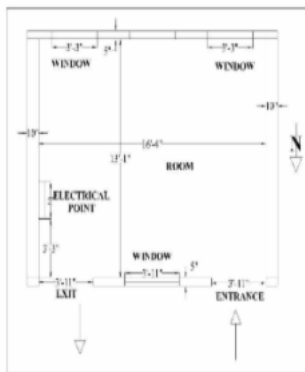

নির্বাচক নিবন্ধন আধিকারিকের স্বাক্ষর

Nazri Naksha

Google Map View

Polling Station Building Front View

Polling Station Front View

Cad View

Key MAP View

1 নাম : সুমন কুণ্ডু পিতার নাম: সুরত কুণ্ডু বাড়ির নং : এন0065 বয়স : 23 লিঙ্গ : পুরুষ	WCI2255784 ফটো উপলব্ধ	2 নাম : সুদীপ্তা কুণ্ডু পিতার নাম: অতীন কুমার কুণ্ডু বাড়ির নং : এন0149 বয়স : 23 লিঙ্গ : মহিলা	WCI2255800 ফটো উপলব্ধ	3 নাম : প্রশান্ত কুণ্ডু পিতার নাম: তপন কুণ্ডু বাড়ির নং : N0067 বয়স : 25 লিঙ্গ : পুরুষ	WCI2106326 ফটো উপলব্ধ
4 নাম : রাখী কুণ্ডু পিতার নাম: তপন কুণ্ডু বাড়ির নং : N0049 বয়স : 25 লিঙ্গ : মহিলা	WCI2106235 ফটো উপলব্ধ	5 নাম : সত্যভামা কুণ্ডু স্বামীর নাম: অনন্ত কুণ্ডু বাড়ির নং : n0003 বয়স : 82 লিঙ্গ : মহিলা	WB/32/228/387308 ফটো উপলব্ধ	6 নাম : শ্যামসুন্দর কুণ্ডু পিতার নাম: অনন্ত কুণ্ডু বাড়ির নং : n0003 বয়স : 60 লিঙ্গ : পুরুষ	WB/32/228/387461 ফটো উপলব্ধ
7 নাম : নন্দন কুমার কুণ্ডু পিতার নাম: শ্যামসুন্দর কুণ্ডু বাড়ির নং : n0003 বয়স : 38 লিঙ্গ : পুরুষ	GJT2536290 ফটো উপলব্ধ	8 নাম : চন্দন কুমার কুণ্ডু পিতার নাম: শ্যামসুন্দর কুণ্ডু বাড়ির নং : n0003 বয়স : 42 লিঙ্গ : পুরুষ	GJT2142644 ফটো উপলব্ধ	9 নাম : রাখা রানী কুণ্ডু স্বামীর নাম: শ্যামসুন্দর কুণ্ডু বাড়ির নং : n0003 বয়স : 54 লিঙ্গ : মহিলা	WB/32/228/387379 ফটো উপলব্ধ
10 নাম : পবিত্র কুণ্ডু পিতার নাম: হিমাংশু কুণ্ডু বাড়ির নং : এন0021 বয়স : 28 লিঙ্গ : পুরুষ	WCI1833698 ফটো উপলব্ধ	11 নাম : সঞ্চয়িতা ঘোষ পিতার নাম: ক্ষুদিরাম ঘোষ বাড়ির নং : এন0176 বয়স : 21 লিঙ্গ : মহিলা	WCI2355337 ফটো উপলব্ধ	12 নাম : সুচিত্রা ঘোষ স্বামীর নাম: ক্ষুদিরাম ঘোষ বাড়ির নং : n0177 বয়স : 36 লিঙ্গ : মহিলা	WCI1364694 ফটো উপলব্ধ
13 নাম : শুভদীপ জানা পিতার নাম: অজিত জানা বাড়ির নং : এন0001 বয়স : 26 লিঙ্গ : পুরুষ	WCI1921303 ফটো উপলব্ধ	14 নাম : রুপ্মা জানা স্বামীর নাম: গোবিন্দ জানা বাড়ির নং : এন0012 বয়স : 27 লিঙ্গ : মহিলা	WCI1921204 ফটো উপলব্ধ	15 নাম : পিঙ্কি ব্রহ্ম স্বামীর নাম: পিন্টু ব্রহ্ম বাড়ির নং : এন0012 বয়স : 27 লিঙ্গ : মহিলা	WCI1921196 ফটো উপলব্ধ
16 নাম : পূজা গিরি জানা স্বামীর নাম: আস্তিক জানা বাড়ির নং : এন0013 বয়স : 23 লিঙ্গ : মহিলা	WCI2255842 ফটো উপলব্ধ	17 নাম : জয়ন্তী জানা স্বামীর নাম: প্রবীর জানা বাড়ির নং : n0156 বয়স : 32 লিঙ্গ : মহিলা	WCI1576123 ফটো উপলব্ধ	18 নাম : মানিক জানা পিতার নাম: গুনাধর জানা বাড়ির নং : n0011 বয়স : 43 লিঙ্গ : পুরুষ	GJT2012631 ফটো উপলব্ধ
19 নাম : রীনা জানা স্বামীর নাম: হরিত জানা বাড়ির নং : n0001 বয়স : 42 লিঙ্গ : মহিলা	GJT2313690 ফটো উপলব্ধ	20 নাম : চিন্মরানী জানা স্বামীর নাম: বিশ্জিৎ জানা বাড়ির নং : n0001 বয়স : 59 লিঙ্গ : মহিলা	WB/32/228/387150 ফটো উপলব্ধ	21 নাম : মধুমিতা জানা স্বামীর নাম: আজিত জানা বাড়ির নং : n0001 বয়স : 49 লিঙ্গ : মহিলা	GJT1333186 ফটো উপলব্ধ
22 নাম : মিনু জানা স্বামীর নাম: তাপস জানা বাড়ির নং : n0004 বয়স : 31 লিঙ্গ : মহিলা	WCI1725084 ফটো উপলব্ধ	23 নাম : হরিৎ জানা পিতার নাম: বৈকুণ্ঠ জানা বাড়ির নং : n0001 বয়স : 48 লিঙ্গ : পুরুষ	WCI1510130 ফটো উপলব্ধ	24 নাম : সুভাশিস জানা পিতার নাম: হরিৎ জানা বাড়ির নং : এন0001 বয়স : 22 লিঙ্গ : পুরুষ	WCI2282960 ফটো উপলব্ধ
25 নাম : বিশ্জিৎ জানা পিতার নাম: বৈকুণ্ঠ জানা বাড়ির নং : n0001 বয়স : 62 লিঙ্গ : পুরুষ	WB/32/228/387420 ফটো উপলব্ধ	26 নাম : কৃষ্ণপ্রিয়া জানা স্বামীর নাম: বৈকুণ্ঠ জানা বাড়ির নং : n0001 বয়স : 82 লিঙ্গ : মহিলা	WB/32/228/387149 ফটো উপলব্ধ	27 নাম : অজিৎ জানা পিতার নাম: বৈকুণ্ঠ নাথ জানা বাড়ির নং : n0001 বয়স : 58 লিঙ্গ : পুরুষ	WB/32/228/387189 ফটো উপলব্ধ
28 নাম : অজয় জানা পিতার নাম: পূর্ন জানা বাড়ির নং : n0004 বয়স : 57 লিঙ্গ : পুরুষ	WB/32/228/387386 ফটো উপলব্ধ	29 নাম : বাসন্তী জানা স্বামীর নাম: অজয় জানা বাড়ির নং : n0004 বয়স : 52 লিঙ্গ : মহিলা	WB/32/228/387381 ফটো উপলব্ধ	30 নাম : সুমিতা জানা স্বামীর নাম: সুধীর জানা বাড়ির নং : n0007 বয়স : 46 লিঙ্গ : মহিলা	GJT1443332 ফটো উপলব্ধ