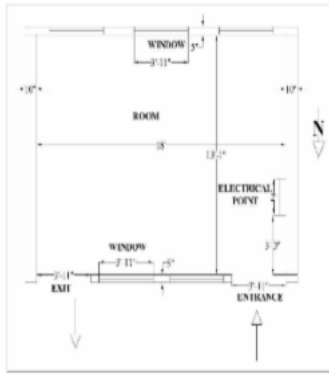

নির্বাচক নিবন্ধন আধিকারিকের স্বাক্ষর

Nazri Naksha

Google Map View

Polling Station Building Front View

Polling Station Front View

Cad View

Key MAP View

|                                                                                                              |                                |                                                                                                              |                                |                                                                                                                |                                |
|--------------------------------------------------------------------------------------------------------------|--------------------------------|--------------------------------------------------------------------------------------------------------------|--------------------------------|----------------------------------------------------------------------------------------------------------------|--------------------------------|
| 1<br>নাম : বনমালী কর<br>পিতার নাম: জিবন কর<br>বাড়ির নং : n0001<br>বয়স : 62 লিঙ্গ : পুরুষ                   | GJT1422468<br>ফটো উপলব্ধ       | 2<br>নাম : সাবিত্রী কর<br>স্বামীর নাম: বনমালী কর<br>বাড়ির নং : n0001<br>বয়স : 51 লিঙ্গ : মহিলা             | GJT1335066<br>ফটো উপলব্ধ       | 3<br>নাম : পথিক কর<br>পিতার নাম: বনমালী কর<br>বাড়ির নং : n0001<br>বয়স : 36 লিঙ্গ : পুরুষ                     | WCI1293703<br>ফটো উপলব্ধ       |
| 4<br>নাম : সুরেন্দ্র খাটুয়া<br>পিতার নাম: পরমানন্দ খাটুয়া<br>বাড়ির নং : n0018<br>বয়স : 70 লিঙ্গ : পুরুষ  | WB/32/228/390530<br>ফটো উপলব্ধ | 5<br>নাম : সুমতি খাটুয়া<br>স্বামীর নাম: সুরেন্দ্র খাটুয়া<br>বাড়ির নং : n0018<br>বয়স : 62 লিঙ্গ : মহিলা   | WB/32/228/390369<br>ফটো উপলব্ধ | 6<br>নাম : বিশুজিৎ খাটুয়া<br>পিতার নাম: মাধব চন্দ্র খাটুয়া<br>বাড়ির নং : n0040<br>বয়স : 44 লিঙ্গ : পুরুষ   | WCI1207018<br>ফটো উপলব্ধ       |
| 7<br>নাম : নির্মল খাটুয়া<br>পিতার নাম: ভগবান খাটুয়া<br>বাড়ির নং : n0042<br>বয়স : 45 লিঙ্গ : পুরুষ        | GJT2014264<br>ফটো উপলব্ধ       | 8<br>নাম : রাধা খাটুয়া<br>স্বামীর নাম: নির্মল খাটুয়া<br>বাড়ির নং : n0042<br>বয়স : 43 লিঙ্গ : মহিলা       | GJT2014272<br>ফটো উপলব্ধ       | 9<br>নাম : রবীন্দ্র খাটুয়া<br>পিতার নাম: ভগবান খাটুয়া<br>বাড়ির নং : n0042<br>বয়স : 41 লিঙ্গ : পুরুষ        | WCI1207067<br>ফটো উপলব্ধ       |
| 10<br>নাম : রীতা খাটুয়া<br>স্বামীর নাম: পূর্ণ খাটুয়া<br>বাড়ির নং : n0042<br>বয়স : 46 লিঙ্গ : মহিলা       | GJT2314672<br>ফটো উপলব্ধ       | 11<br>নাম : স্বপন খাটুয়া<br>পিতার নাম: ননীগোপাল খাটুয়া<br>বাড়ির নং : n0140<br>বয়স : 55 লিঙ্গ : মহিলা     | WB/32/228/390093<br>ফটো উপলব্ধ | 12<br>নাম : জ্যোৎস্না খাটুয়া<br>স্বামীর নাম: রবীন্দ্র খাটুয়া<br>বাড়ির নং : n0134<br>বয়স : 51 লিঙ্গ : মহিলা | WB/32/228/390482<br>ফটো উপলব্ধ |
| 13<br>নাম : সূর্যকান্ত খাটুয়া<br>পিতার নাম: পুরন্দর খাটুয়া<br>বাড়ির নং : n0133<br>বয়স : 34 লিঙ্গ : পুরুষ | WCI1293810<br>ফটো উপলব্ধ       | 14<br>নাম : কমলা কান্ত খাটুয়া<br>পিতার নাম: পুরন্দর খাটুয়া<br>বাড়ির নং : n0133<br>বয়স : 41 লিঙ্গ : পুরুষ | GJT2590784<br>ফটো উপলব্ধ       | 15<br>নাম : বনশ্রী খাটুয়া<br>স্বামীর নাম: পুরন্দর খাটুয়া<br>বাড়ির নং : n0133<br>বয়স : 57 লিঙ্গ : মহিলা     | WB/32/228/390480<br>ফটো উপলব্ধ |
| 16<br>নাম : সারদা খাটুয়া<br>স্বামীর নাম: সুদর্শন খাটুয়া<br>বাড়ির নং : n0133<br>বয়স : 84 লিঙ্গ : মহিলা    | WB/32/228/390224<br>ফটো উপলব্ধ | 17<br>নাম : জয়দেব খাটুয়া<br>পিতার নাম: অরুণ খাটুয়া<br>বাড়ির নং : n0132<br>বয়স : 31 লিঙ্গ : পুরুষ        | WCI1595511<br>ফটো উপলব্ধ       | 18<br>নাম : সাবিত্রী খাটুয়া<br>স্বামীর নাম: অরুণ খাটুয়া<br>বাড়ির নং : n0132<br>বয়স : 50 লিঙ্গ : মহিলা      | WB/32/228/390417<br>ফটো উপলব্ধ |
| 19<br>নাম : অরুণ খাটুয়া<br>পিতার নাম: সুধীর খাটুয়া<br>বাড়ির নং : n0132<br>বয়স : 54 লিঙ্গ : পুরুষ         | WB/32/228/390328<br>ফটো উপলব্ধ | 20<br>নাম : গোপাল খাটুয়া<br>পিতার নাম: গোবিন্দ খাটুয়া<br>বাড়ির নং : n0131<br>বয়স : 68 লিঙ্গ : পুরুষ      | WB/32/228/390721<br>ফটো উপলব্ধ | 21<br>নাম : বন্দনা খাটুয়া<br>স্বামীর নাম: শিবশঙ্কর খাটুয়া<br>বাড়ির নং : n0131<br>বয়স : 32 লিঙ্গ : মহিলা    | WCI1464122<br>ফটো উপলব্ধ       |
| 22<br>নাম : শিবশঙ্কর খাটুয়া<br>পিতার নাম: গোপাল খাটুয়া<br>বাড়ির নং : n0131<br>বয়স : 34 লিঙ্গ : পুরুষ     | WCI1464130<br>ফটো উপলব্ধ       | 23<br>নাম : মনিশংকর খাটুয়া<br>পিতার নাম: গোপাল খাটুয়া<br>বাড়ির নং : n0131<br>বয়স : 35 লিঙ্গ : পুরুষ      | WCI1365956<br>ফটো উপলব্ধ       | 24<br>নাম : সুভদ্রা খাটুয়া<br>স্বামীর নাম: গোপাল খাটুয়া<br>বাড়ির নং : n0131<br>বয়স : 70 লিঙ্গ : মহিলা      | GJT2314623<br>ফটো উপলব্ধ       |
| 25<br>নাম : মৌমিতা খাটুয়া<br>স্বামীর নাম: বিজয় খাটুয়া<br>বাড়ির নং : n0128<br>বয়স : 34 লিঙ্গ : মহিলা     | WCI1365949<br>ফটো উপলব্ধ       | 26<br>নাম : অনন্ত খাটুয়া<br>পিতার নাম: সন্ন্যাসী খাটুয়া<br>বাড়ির নং : n0128<br>বয়স : 67 লিঙ্গ : পুরুষ    | WB/32/228/390519<br>ফটো উপলব্ধ | 27<br>নাম : মনোরমা খাটুয়া<br>স্বামীর নাম: সন্ন্যাসী খাটুয়া<br>বাড়ির নং : n0128<br>বয়স : 92 লিঙ্গ : মহিলা   | WB/32/228/390342<br>ফটো উপলব্ধ |
| 28<br>নাম : পূর্ণিমা খাটুয়া<br>স্বামীর নাম: অসিত খাটুয়া<br>বাড়ির নং : n0127<br>বয়স : 39 লিঙ্গ : মহিলা    | GJT2590826<br>ফটো উপলব্ধ       | 29<br>নাম : বিজয় কুমার খাটুয়া<br>পিতার নাম: অনন্ত খাটুয়া<br>বাড়ির নং : n0128<br>বয়স : 43 লিঙ্গ : পুরুষ  | GJT2590792<br>ফটো উপলব্ধ       | 30<br>নাম : গৌরী খাটুয়া<br>স্বামীর নাম: সুধীর খাটুয়া<br>বাড়ির নং : n0132<br>বয়স : 70 লিঙ্গ : মহিলা         | WB/32/228/390416<br>ফটো উপলব্ধ |