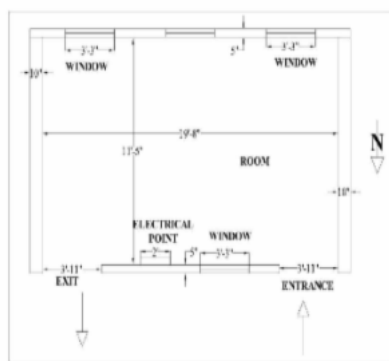

নির্বাচক নিবন্ধন আধিকারিকের স্বাক্ষর

Nazri Naksha

Google Map View

Polling Station Building Front View

Polling Station Front View

Cad View

Key MAP View

1 নাম : চয়নিকা পাহাড়ি স্বামীর নাম: সৈকত মহাপাত্র বাড়ির নং : এন0156 বয়স : 34 লিঙ্গ : মহিলা	NKP1606284 ফটো উপলব্ধ	2 নাম : অনুপমা দাস পিতার নাম: অমিয় দাস বাড়ির নং : এন0001 বয়স : 27 লিঙ্গ : মহিলা	WCI1876200 ফটো উপলব্ধ	3 নাম : রিফু আচার্য পিতার নাম: গৌরীশংকর আচার্য বাড়ির নং : এন0002 বয়স : 23 লিঙ্গ : পুরুষ	WCI2229318 ফটো উপলব্ধ
4 নাম : হরিপ্রিয়া আচার্য স্বামীর নাম: কুন্তিবাস আচার্য বাড়ির নং : n0001 বয়স : 70 লিঙ্গ : মহিলা	WB/32/228/393126 ফটো উপলব্ধ	5 নাম : শুভেন্দু আচার্য পিতার নাম: কুন্তিবাস আচার্য বাড়ির নং : n0001 বয়স : 51 লিঙ্গ : পুরুষ	WB/32/228/393386 ফটো উপলব্ধ	6 নাম : কাঞ্চন আচার্য স্বামীর নাম: শুভেন্দু আচার্য বাড়ির নং : n0001 বয়স : 46 লিঙ্গ : মহিলা	GJT1421288 ফটো উপলব্ধ
7 নাম : গৌরীশঙ্কর আচার্য পিতার নাম: বৈকুণ্ঠ আচার্য বাড়ির নং : n0002 বয়স : 62 লিঙ্গ : পুরুষ	WB/32/228/393190 ফটো উপলব্ধ	Q 8 নাম : রুপা আচার্য স্বামীর নাম: গৌরীশংকর আচার্য বাড়ির নং : বয়স : 51 লিঙ্গ : মহিলা	GJT2315927 ফটো উপলব্ধ	9 নাম : চণ্ডীচরণ কুণ্ডু পিতার নাম: বংকিম কুণ্ডু বাড়ির নং : n0008 বয়স : 75 লিঙ্গ : পুরুষ	WB/32/228/393270 ফটো উপলব্ধ
10 নাম : গৌরী কুণ্ডু স্বামীর নাম: চণ্ডীচরণ কুণ্ডু বাড়ির নং : n0008 বয়স : 67 লিঙ্গ : মহিলা	WB/32/228/393254 ফটো উপলব্ধ	11 নাম : বাসন্তী কুন্ডু স্বামীর নাম: সুবল কুন্ডু বাড়ির নং : n0008 বয়স : 62 লিঙ্গ : মহিলা	WB/32/228/393446 ফটো উপলব্ধ	12 নাম : নবকুমার কুন্ডু পিতার নাম: হরিপদ কুন্ডু বাড়ির নং : n0010 বয়স : 33 লিঙ্গ : পুরুষ	WCI1464619 ফটো উপলব্ধ
13 নাম : কল্পনা কুণ্ডু স্বামীর নাম: হরিপদ কুণ্ডু বাড়ির নং : n0010 বয়স : 51 লিঙ্গ : মহিলা	WB/32/228/393447 ফটো উপলব্ধ	14 নাম : হরিপদ কুণ্ডু পিতার নাম: বংকিম কুণ্ডু বাড়ির নং : n0010 বয়স : 57 লিঙ্গ : পুরুষ	WB/32/228/393381 ফটো উপলব্ধ	15 নাম : নেত্রমোহন কুণ্ডু পিতার নাম: বংকিম কুণ্ডু বাড়ির নং : n0009 বয়স : 66 লিঙ্গ : পুরুষ	WB/32/228/393422 ফটো উপলব্ধ
16 নাম : সবিতা কুণ্ডু স্বামীর নাম: কার্তিক কুণ্ডু বাড়ির নং : n0008 বয়স : 35 লিঙ্গ : মহিলা	WCI1294180 ফটো উপলব্ধ	17 নাম : কার্তিক কুণ্ডু পিতার নাম: চণ্ডীচরণ কুণ্ডু বাড়ির নং : n0008 বয়স : 44 লিঙ্গ : পুরুষ	GJT2318582 ফটো উপলব্ধ	18 নাম : অর্চনা কুণ্ডু স্বামীর নাম: নেত্র কুণ্ডু বাড়ির নং : n0009 বয়স : 62 লিঙ্গ : মহিলা	WB/32/228/393255 ফটো উপলব্ধ
19 নাম : সমরেন্দ্র কুণ্ডু পিতার নাম: অমরেন্দ্রনাথ কুণ্ডু বাড়ির নং : n0007 বয়স : 51 লিঙ্গ : পুরুষ	WB/32/228/393132 ফটো উপলব্ধ	20 নাম : গোপাল কুন্ডু পিতার নাম: কৃপাসিন্দু কুন্ডু বাড়ির নং : n0007 বয়স : 72 লিঙ্গ : পুরুষ	WB/32/228/393160 ফটো উপলব্ধ	21 নাম : কল্যাণী কুন্ডু স্বামীর নাম: গোপাল কুন্ডু বাড়ির নং : n0007 বয়স : 62 লিঙ্গ : মহিলা	WB/32/228/393158 ফটো উপলব্ধ
22 নাম : প্রীতি কুন্ডু পিতার নাম: গোপাল কুন্ডু বাড়ির নং : n0007 বয়স : 41 লিঙ্গ : মহিলা	WCI1464627 ফটো উপলব্ধ	23 নাম : নেপাল কুন্ডু পিতার নাম: কৃপাসিন্দু কুন্ডু বাড়ির নং : n0007 বয়স : 62 লিঙ্গ : পুরুষ	WB/32/228/393069 ফটো উপলব্ধ	24 নাম : মানিক কুন্ডু পিতার নাম: নেপাল কুন্ডু বাড়ির নং : n0007 বয়স : 39 লিঙ্গ : পুরুষ	WCI1464668 ফটো উপলব্ধ
25 নাম : পৃথ্বী কুণ্ডু পিতার নাম: সমরেন্দ্র কুণ্ডু বাড়ির নং : N0007 বয়স : 25 লিঙ্গ : মহিলা	WCI2075778 ফটো উপলব্ধ	26 নাম : শৈবাল কুণ্ডু পিতার নাম: কৃপাসিন্দু কুন্ডু বাড়ির নং : n0007 বয়স : 55 লিঙ্গ : পুরুষ	WCI1464650 ফটো উপলব্ধ	27 নাম : গৌতমী কুণ্ডু পিতার নাম: শৈবাল কুণ্ডু বাড়ির নং : n0007 বয়স : 30 লিঙ্গ : মহিলা	WCI1632272 ফটো উপলব্ধ
28 নাম : মাল্পি কুন্ডু স্বামীর নাম: খোকন কুণ্ডু বাড়ির নং : এন0008 বয়স : 36 লিঙ্গ : মহিলা	WCI2146769 ফটো উপলব্ধ	29 নাম : পার্শ্বসারথী কুন্ডু পিতার নাম: শৈবাল কুন্ডু বাড়ির নং : n0007 বয়স : 33 লিঙ্গ : পুরুষ	WCI1464635 ফটো উপলব্ধ	30 নাম : জ্যোৎস্না কুন্ডু স্বামীর নাম: শৈবাল কুন্ডু বাড়ির নং : n0007 বয়স : 51 লিঙ্গ : মহিলা	WCI1464643 ফটো উপলব্ধ