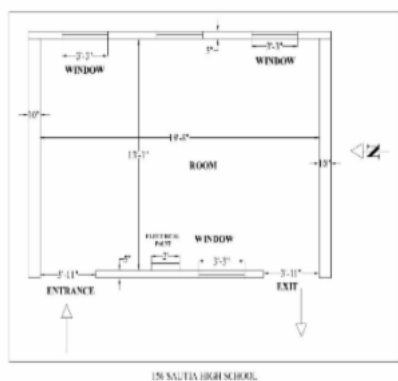

নির্বাচক নিবন্ধন আধিকারিকের স্বাক্ষর

Nazri Naksha

Google Map View

Polling Station Building Front View

Polling Station Front View

Cad View

Key MAP View

1 নাম : সরস্বতী বেরা স্বামীর নাম: মফু বেরা বাড়ির নং : n0027 বয়স : 32 লিঙ্গ : মহিলা	WCI1555309 ফটো উপলব্ধ	2 নাম : পুষ্পা আচার্য স্বামীর নাম: শম্ভু নাথ আচার্য বাড়ির নং : n0027 বয়স : 31 লিঙ্গ : মহিলা	WCI1555317 ফটো উপলব্ধ	3 নাম : গোপাল আচার্য পিতার নাম: রবীন্দ্র আচার্য বাড়ির নং : এন0027 বয়স : 24 লিঙ্গ : পুরুষ	WCI2247187 ফটো উপলব্ধ
4 নাম : দেবব্রত আচার্য পিতার নাম: রমনী আচার্য বাড়ির নং : n0027 বয়স : 34 লিঙ্গ : পুরুষ	WCI1367069 ফটো উপলব্ধ	5 নাম : শম্ভুনাথ আচার্য পিতার নাম: রমনী আচার্য বাড়ির নং : n0027 বয়স : 39 লিঙ্গ : পুরুষ	GJT2591527 ফটো উপলব্ধ	6 নাম : আরতি আচার্য স্বামীর নাম: রমনী আচার্য বাড়ির নং : n0027 বয়স : 57 লিঙ্গ : মহিলা	WCI2352334 ফটো উপলব্ধ
7 নাম : রমনী আচার্য পিতার নাম: কেদারনাথ আচার্য বাড়ির নং : n0027 বয়স : 67 লিঙ্গ : পুরুষ	WCI2352219 ফটো উপলব্ধ	8 নাম : জ্যোৎস্না আচার্য স্বামীর নাম: রবীন্দ্র আচার্য বাড়ির নং : n0028 বয়স : 50 লিঙ্গ : মহিলা	GJT2017333 ফটো উপলব্ধ	9 নাম : রবীন্দ্র আচার্য পিতার নাম: কেদারনাথ আচার্য বাড়ির নং : n0027 বয়স : 55 লিঙ্গ : পুরুষ	WCI0634477 ফটো উপলব্ধ
10 নাম : রীনা আচার্য স্বামীর নাম: দেবব্রত আচার্য বাড়ির নং : এন0027 বয়স : 24 লিঙ্গ : মহিলা	WCI2376747 ফটো উপলব্ধ	11 নাম : জয়ন্তী কুণ্ডু পিতার নাম: শ্রীশ্রীধর কুণ্ডু বাড়ির নং : 101 বয়স : 62 লিঙ্গ : মহিলা	MFN1748623 ফটো উপলব্ধ	12 নাম : বাপী কুমার কুণ্ডু পিতার নাম: বিভূতি কুণ্ডু বাড়ির নং : n0128 বয়স : 43 লিঙ্গ : পুরুষ	GJT2591576 ফটো উপলব্ধ
13 নাম : সুমতি কুণ্ডু স্বামীর নাম: বিভূতি কুণ্ডু বাড়ির নং : n0128 বয়স : 67 লিঙ্গ : মহিলা	WB/32/228/396149 ফটো উপলব্ধ	14 নাম : রাজু কুন্ডু পিতার নাম: সর্বেশ্বর কুন্ডু বাড়ির নং : n0127 বয়স : 34 লিঙ্গ : পুরুষ	WCI1367077 ফটো উপলব্ধ	15 নাম : জয়ন্তী কুণ্ডু স্বামীর নাম: সর্বেশ্বর কুণ্ডু বাড়ির নং : n0127 বয়স : 54 লিঙ্গ : মহিলা	GJT2317154 ফটো উপলব্ধ
16 নাম : সুমতি কুণ্ডু স্বামীর নাম: সর্বেশ্বর কুণ্ডু বাড়ির নং : n0127 বয়স : 58 লিঙ্গ : মহিলা	GJT2317147 ফটো উপলব্ধ	17 নাম : সর্বেশ্বর কুণ্ডু পিতার নাম: শ্রীকান্ত কুণ্ডু বাড়ির নং : n0127 বয়স : 60 লিঙ্গ : পুরুষ	GJT2317139 ফটো উপলব্ধ	18 নাম : মিলন কুণ্ডু পিতার নাম: মধুসূদন কুণ্ডু বাড়ির নং : n0127 বয়স : 36 লিঙ্গ : পুরুষ	WCI1294669 ফটো উপলব্ধ
19 নাম : দেবী কুণ্ডু স্বামীর নাম: মধুসূদন কুণ্ডু বাড়ির নং : n0127 বয়স : 62 লিঙ্গ : মহিলা	GJT2317121 ফটো উপলব্ধ	20 নাম : মধুসূদন কুণ্ডু পিতার নাম: শ্রীকান্ত কুণ্ডু বাড়ির নং : n0127 বয়স : 70 লিঙ্গ : পুরুষ	GJT2317113 ফটো উপলব্ধ	21 নাম : উত্তম কুন্ডু পিতার নাম: আদিত্য কুন্ডু বাড়ির নং : n0097 বয়স : 34 লিঙ্গ : পুরুষ	WCI1465152 ফটো উপলব্ধ
22 নাম : ভবানী কুণ্ডু স্বামীর নাম: আদিত্য কুণ্ডু বাড়ির নং : n0097 বয়স : 63 লিঙ্গ : মহিলা	WB/32/228/396560 ফটো উপলব্ধ	23 নাম : আদিত্য কুণ্ডু পিতার নাম: সৃষ্টিধর কুণ্ডু বাড়ির নং : n0097 বয়স : 67 লিঙ্গ : পুরুষ	GJT1334903 ফটো উপলব্ধ	24 নাম : সুমতি কুণ্ডু স্বামীর নাম: নারায়ণ কুণ্ডু বাড়ির নং : n0097 বয়স : 67 লিঙ্গ : মহিলা	WB/32/228/396437 ফটো উপলব্ধ
25 নাম : নারায়ণ কুণ্ডু পিতার নাম: সৃষ্টিধর কুণ্ডু বাড়ির নং : n0097 বয়স : 73 লিঙ্গ : পুরুষ	WB/32/228/396296 ফটো উপলব্ধ	26 নাম : শতাব্দী কুন্ডু স্বামীর নাম: বাপীকুমার কুন্ডু বাড়ির নং : n0128 বয়স : 35 লিঙ্গ : মহিলা	WCI1208099 ফটো উপলব্ধ	27 নাম : তপন কুন্ডু পিতার নাম: বিভূতি কুন্ডু বাড়ির নং : n0128 বয়স : 37 লিঙ্গ : পুরুষ	WCI1145069 ফটো উপলব্ধ
28 নাম : সুমনা কুণ্ডু স্বামীর নাম: রাজু কুণ্ডু বাড়ির নং : n0216 বয়স : 32 লিঙ্গ : মহিলা	WCI1834225 ফটো উপলব্ধ	29 নাম : বিজু কুণ্ডু পিতার নাম: সর্বেশ্বর কুণ্ডু বাড়ির নং : n0213 বয়স : 31 লিঙ্গ : পুরুষ	WCI1834191 ফটো উপলব্ধ	30 নাম : অনল কুণ্ডু পিতার নাম: মধুসূদন কুণ্ডু বাড়ির নং : n0127 বয়স : 30 লিঙ্গ : পুরুষ	WCI1726900 ফটো উপলব্ধ