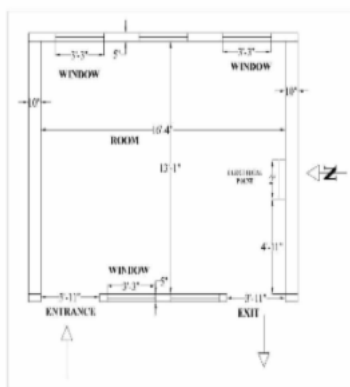

নির্বাচক নিবন্ধন আধিকারিকের স্বাক্ষর

Nazri Naksha

Google Map View

Polling Station Building Front View

Polling Station Front View

Cad View

Key MAP View

1 নাম : চন্দন কুমার কুণ্ড পিতার নাম : রাজেন্দ্র কুণ্ড বাড়ির নং : n0065 বয়স : 47 লিঙ্গ : পুরুষ	WCI2148229 ফটো উপলব্ধ	2 নাম : রাজেন্দ্র কুণ্ড পিতার নাম : মহেন্দ্র কুণ্ড বাড়ির নং : n0065 বয়স : 84 লিঙ্গ : পুরুষ	WB/32/228/399369 ফটো উপলব্ধ	3 নাম : সন্ধ্যারানী কুণ্ড স্বামীর নাম : রাজেন্দ্র কুণ্ড বাড়ির নং : n0065 বয়স : 64 লিঙ্গ : মহিলা	WB/32/228/399585 ফটো উপলব্ধ
4 নাম : রঞ্জন কুন্ড পিতার নাম : রাজেন্দ্র নাথ কুন্ড বাড়ির নং : n0065 বয়স : 36 লিঙ্গ : পুরুষ	WCI1208255 ফটো উপলব্ধ	5 নাম : অংশু প্রকাশ খাটুয়া পিতার নাম : বিনয় কুমার খাটুয়া বাড়ির নং : n0077 বয়স : 30 লিঙ্গ : পুরুষ	WCI1727205 ফটো উপলব্ধ	6 নাম : রোপন খাটুয়া পিতার নাম : অচিন্ত্য খাটুয়া বাড়ির নং : n0074 বয়স : 29 লিঙ্গ : পুরুষ	WCI1727171 ফটো উপলব্ধ
7 নাম : উৎপল খাটুয়া পিতার নাম : ননীগোপাল খাটুয়া বাড়ির নং : n0078 বয়স : 54 লিঙ্গ : পুরুষ	WCI2137578 ফটো উপলব্ধ	8 নাম : কম্পনা খাটুয়া স্বামীর নাম : উতপল খাটুয়া বাড়ির নং : n0078 বয়স : 50 লিঙ্গ : মহিলা	WCI2134195 ফটো উপলব্ধ	9 নাম : দুর্গা খাটুয়া স্বামীর নাম : হরিপদ খাটুয়া বাড়ির নং : n0072 বয়স : 37 লিঙ্গ : মহিলা	GJT2591857 ফটো উপলব্ধ
10 নাম : রাজীব খাটুয়া পিতার নাম : শক্তনাথ খাটুয়া বাড়ির নং : এন0098 বয়স : 26 লিঙ্গ : পুরুষ	WCI1922533 ফটো উপলব্ধ	11 নাম : শর্মী খাটুয়া পিতার নাম : গোপাল খাটুয়া বাড়ির নং : এন0057 বয়স : 30 লিঙ্গ : মহিলা	WCI2148096 ফটো উপলব্ধ	12 নাম : অনাদি খাটুয়া পিতার নাম : হরিহর খাটুয়া বাড়ির নং : n0054 বয়স : 65 লিঙ্গ : পুরুষ	WCI2148161 ফটো উপলব্ধ
13 নাম : রাধারানী খাটুয়া স্বামীর নাম : অনাদি খাটুয়া বাড়ির নং : n0054 বয়স : 60 লিঙ্গ : মহিলা	WCI2148278 ফটো উপলব্ধ	14 নাম : বিশ্বজিৎ খাটুয়া পিতার নাম : আদিত্য খাটুয়া বাড়ির নং : n0207 বয়স : 28 লিঙ্গ : পুরুষ	WCI1834241 ফটো উপলব্ধ	15 নাম : রিঙ্কি খাটুয়া স্বামীর নাম : গোবিন্দ খাটুয়া বাড়ির নং : n0073 বয়স : 30 লিঙ্গ : মহিলা	WCI1727254 ফটো উপলব্ধ
16 নাম : সুমন খাটুয়া পিতার নাম : গোপাল খাটুয়া বাড়ির নং : n0217 বয়স : 28 লিঙ্গ : পুরুষ	WCI1834332 ফটো উপলব্ধ	17 নাম : আদিত্য খাটুয়া পিতার নাম : হরিহর খাটুয়া বাড়ির নং : n0051 বয়স : 55 লিঙ্গ : পুরুষ	WCI2277176 ফটো উপলব্ধ	18 নাম : সুভাষিনী খাটুয়া স্বামীর নাম : কিশোরী খাটুয়া বাড়ির নং : n0051 বয়স : 80 লিঙ্গ : মহিলা	WB/32/228/399189 ফটো উপলব্ধ
19 নাম : জ্যোৎস্না খাটুয়া স্বামীর নাম : বিপ্লব খাটুয়া বাড়ির নং : n0050 বয়স : 42 লিঙ্গ : মহিলা	GJT2318640 ফটো উপলব্ধ	20 নাম : বিকাশ খাটুয়া পিতার নাম : কেদারনাথ খাটুয়া বাড়ির নং : n0050 বয়স : 44 লিঙ্গ : পুরুষ	GJT1442011 ফটো উপলব্ধ	21 নাম : বিপ্লব কুমার খাটুয়া পিতার নাম : কেদারনাথ খাটুয়া বাড়ির নং : n0050 বয়স : 46 লিঙ্গ : পুরুষ	GJT1422807 ফটো উপলব্ধ
22 নাম : গীতারানী খাটুয়া স্বামীর নাম : কেদার খাটুয়া বাড়ির নং : n0050 বয়স : 67 লিঙ্গ : মহিলা	WB/32/228/399516 ফটো উপলব্ধ	23 নাম : কেদার খাটুয়া পিতার নাম : হরিহর খাটুয়া বাড়ির নং : n0050 বয়স : 72 লিঙ্গ : পুরুষ	WB/32/228/399451 ফটো উপলব্ধ	24 নাম : উর্মি খাটুয়া পিতার নাম : বিপ্লব খাটুয়া বাড়ির নং : এন0050 বয়স : 22 লিঙ্গ : মহিলা	WCI2387736 ফটো উপলব্ধ
25 নাম : গৌতম খাটুয়া পিতার নাম : উত্তম খাটুয়া বাড়ির নং : n0078 বয়স : 31 লিঙ্গ : পুরুষ	WCI1555713 ফটো উপলব্ধ	26 নাম : কবিতা খাটুয়া স্বামীর নাম : উত্তম খাটুয়া বাড়ির নং : n0078 বয়স : 52 লিঙ্গ : মহিলা	WB/32/228/399126 ফটো উপলব্ধ	27 নাম : উত্তম খাটুয়া পিতার নাম : ননীগোপাল খাটুয়া বাড়ির নং : n0078 বয়স : 58 লিঙ্গ : পুরুষ	WB/32/228/399199 ফটো উপলব্ধ
28 নাম : রেনুকা খাটুয়া স্বামীর নাম : ননীগোপাল খাটুয়া বাড়ির নং : n0078 বয়স : 74 লিঙ্গ : মহিলা	WB/32/228/399269 ফটো উপলব্ধ	29 নাম : ননীগোপাল খাটুয়া পিতার নাম : শীতল খাটুয়া বাড়ির নং : n0078 বয়স : 82 লিঙ্গ : পুরুষ	WB/32/228/399127 ফটো উপলব্ধ	30 নাম : লক্ষ্মীপ্রিয়া খাটুয়া স্বামীর নাম : গৌতম খাটুয়া বাড়ির নং : এন0078 বয়স : 23 লিঙ্গ : মহিলা	WCI2360220 ফটো উপলব্ধ