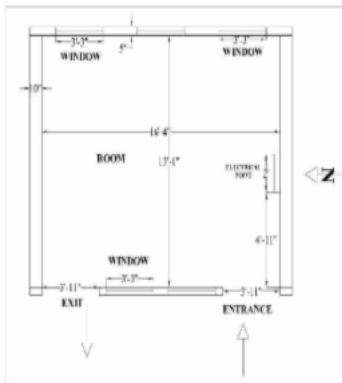

নির্বাচক নিবন্ধন আধিকারিকের স্বাক্ষর

Nazri Naksha

Google Map View

Polling Station Building Front View

Polling Station Front View

Cad View

Key MAP View

1 নাম : অঞ্জলা কুন্ডু স্বামীর নাম: অক্ষয় কুন্ডু বাড়ির নং : n0069 বয়স : 41 লিঙ্গ : মহিলা	GJT2592376 ফটো উপলব্ধ	2 নাম : রিটু কুন্ডু পিতার নাম: নারায়ন কুন্ডু বাড়ির নং : n0069 বয়স : 32 লিঙ্গ : পুরুষ	WCI1466317 ফটো উপলব্ধ	3 নাম : কল্পনা কুণ্ডু স্বামীর নাম: অনিল কুণ্ডু বাড়ির নং : n0070 বয়স : 54 লিঙ্গ : মহিলা	WB/32/228/402235 ফটো উপলব্ধ
4 নাম : হরিশ কুণ্ডু পিতার নাম: বিজয় কুণ্ডু বাড়ির নং : n0070 বয়স : 54 লিঙ্গ : পুরুষ	WB/32/228/402575 ফটো উপলব্ধ	5 নাম : অর্চনা রানী কুণ্ডু স্বামীর নাম: বাদল কুণ্ডু বাড়ির নং : n0065 বয়স : 47 লিঙ্গ : মহিলা	WCI0645549 ফটো উপলব্ধ	6 নাম : মাধব কুণ্ডু পিতার নাম: ব্রজগোপাল কুণ্ডু বাড়ির নং : n0065 বয়স : 47 লিঙ্গ : পুরুষ	GJT2020410 ফটো উপলব্ধ
7 নাম : সুপ্রিয় কুন্ডু পিতার নাম: হরিশ কুন্ডু বাড়ির নং : n0070 বয়স : 30 লিঙ্গ : পুরুষ	WCI1632991 ফটো উপলব্ধ	8 নাম : সুদীপ কুন্ডু পিতার নাম: অনিল কুন্ডু বাড়ির নং : n0070 বয়স : 31 লিঙ্গ : পুরুষ	WCI1556315 ফটো উপলব্ধ	9 নাম : সুর্যেন্দ্র কুণ্ডু পিতার নাম: ত্রেলাক্য কুণ্ডু বাড়ির নং : n0030 বয়স : 77 লিঙ্গ : পুরুষ	WB/32/228/402513 ফটো উপলব্ধ
10 নাম : মাধবী কুণ্ডু স্বামীর নাম: শংকর কুণ্ডু বাড়ির নং : n0032 বয়স : 58 লিঙ্গ : মহিলা	WB/32/228/402206 ফটো উপলব্ধ	11 নাম : রীতারানী কুণ্ডু স্বামীর নাম: স্বপ্ন কুণ্ডু বাড়ির নং : n0031 বয়স : 62 লিঙ্গ : মহিলা	WB/32/228/402551 ফটো উপলব্ধ	12 নাম : বেবী কুণ্ডু স্বামীর নাম: চন্দন কুণ্ডু বাড়ির নং : n0030 বয়স : 30 লিঙ্গ : মহিলা	WCI1633130 ফটো উপলব্ধ
13 নাম : দীপক কুন্ডু পিতার নাম: সুর্যেন্দ্র কুন্ডু বাড়ির নং : n0030 বয়স : 36 লিঙ্গ : পুরুষ	WCI1556208 ফটো উপলব্ধ	14 নাম : চন্দন কুন্ডু পিতার নাম: সুর্যেন্দ্র কুন্ডু বাড়ির নং : n0030 বয়স : 38 লিঙ্গ : পুরুষ	WCI1367549 ফটো উপলব্ধ	15 নাম : শকুন্তলা কুণ্ডু স্বামীর নাম: সুর্যেন্দ্র কুণ্ডু বাড়ির নং : n0030 বয়স : 68 লিঙ্গ : মহিলা	WB/32/228/402399 ফটো উপলব্ধ
16 নাম : বাদল কুণ্ডু পিতার নাম: ব্রজগোপাল কুণ্ডু বাড়ির নং : n0065 বয়স : 53 লিঙ্গ : পুরুষ	WB/32/228/402277 ফটো উপলব্ধ	17 নাম : অন্নপূর্ণা কুণ্ডু স্বামীর নাম: ব্রজগোপাল কুণ্ডু বাড়ির নং : n0065 বয়স : 66 লিঙ্গ : মহিলা	WB/32/228/402736 ফটো উপলব্ধ	18 নাম : ব্রজগোপাল কুণ্ডু পিতার নাম: গিরিশ কুণ্ডু বাড়ির নং : n0065 বয়স : 74 লিঙ্গ : পুরুষ	WB/32/228/402006 ফটো উপলব্ধ
19 নাম : প্রিয়াংকা কুন্ডু স্বামীর নাম: অমিত কুন্ডু বাড়ির নং : n0064 বয়স : 38 লিঙ্গ : মহিলা	WCI1466283 ফটো উপলব্ধ	20 নাম : বাসন্তী চন্দ স্বামীর নাম: নারায়ণ চন্দ বাড়ির নং : n0064 বয়স : 61 লিঙ্গ : মহিলা	WB/32/228/402201 ফটো উপলব্ধ	21 নাম : সন্ধ্যারানী কুণ্ডু স্বামীর নাম: মনোরঞ্জন কুণ্ডু বাড়ির নং : n0064 বয়স : 59 লিঙ্গ : মহিলা	WB/32/228/402335 ফটো উপলব্ধ
22 নাম : মনোরঞ্জন কুণ্ডু পিতার নাম: সুধীর কুণ্ডু বাড়ির নং : n0064 বয়স : 64 লিঙ্গ : পুরুষ	WB/32/228/402232 ফটো উপলব্ধ	23 নাম : গিরিবালা কুণ্ডু স্বামীর নাম: সুধীর কুণ্ডু বাড়ির নং : n0064 বয়স : 75 লিঙ্গ : মহিলা	WB/32/228/402735 ফটো উপলব্ধ	24 নাম : ছবি রানী কুন্ডু পিতার নাম: ভাস্কর চন্দ্র কুন্ডু বাড়ির নং : n0063 বয়স : 39 লিঙ্গ : মহিলা	GJT2536399 ফটো উপলব্ধ
25 নাম : কল্পনা কুণ্ডু স্বামীর নাম: ভাস্কর কুণ্ডু বাড়ির নং : n0063 বয়স : 66 লিঙ্গ : মহিলা	WB/32/228/402421 ফটো উপলব্ধ	26 নাম : ভাস্কর কুণ্ডু পিতার নাম: ভুবন কুণ্ডু বাড়ির নং : n0063 বয়স : 72 লিঙ্গ : পুরুষ	WB/32/228/402652 ফটো উপলব্ধ	27 নাম : দীপারীতা কুন্ডু পিতার নাম: সুবল চন্দ্র কুন্ডু বাড়ির নং : n0062 বয়স : 37 লিঙ্গ : মহিলা	WCI1112853 ফটো উপলব্ধ
Q 28 নাম : মমতা কুন্ডু স্বামীর নাম: উত্তম কুন্ডু বাড়ির নং : বয়স : 39 লিঙ্গ : মহিলা	GJT2536415 ফটো উপলব্ধ	29 নাম : উত্তম কুণ্ডু পিতার নাম: গোপাল কুণ্ডু বাড়ির নং : n0062 বয়স : 50 লিঙ্গ : পুরুষ	WB/32/228/402352 ফটো উপলব্ধ	30 নাম : নন্দন কুন্ডু পিতার নাম: রাখাল কুন্ডু বাড়ির নং : n0033 বয়স : 33 লিঙ্গ : পুরুষ	WCI1367564 ফটো উপলব্ধ