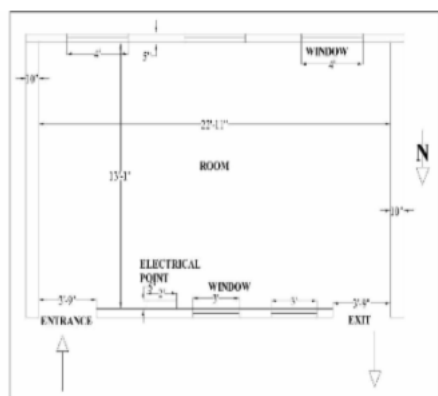

নির্বাচক নিবন্ধন আধিকারিকের স্বাক্ষর

Nazri Naksha

Google Map View

Polling Station Building Front View

Polling Station Front View

Cad View

Key MAP View

1 নাম : দিপু কর পিতার নাম: বীরেন কর বাড়ির নং : n0113 বয়স : 29 লিঙ্গ : পুরুষ	WC11727981 ফটো উপলব্ধ	2 নাম : মিনতি কর স্বামীর নাম: বীরেন কর বাড়ির নং : n0115 বয়স : 55 লিঙ্গ : মহিলা	WB/32/228/504578 ফটো উপলব্ধ	3 নাম : অপু কর মায়ের নাম: মিনতি কর বাড়ির নং : n0116 বয়স : 32 লিঙ্গ : পুরুষ	WC11485531 ফটো উপলব্ধ
4 নাম : চুম্বী কর স্বামীর নাম: অপু কর বাড়ির নং : N0116 বয়স : 25 লিঙ্গ : মহিলা	WC12105195 ফটো উপলব্ধ	5 নাম : নয়ন গিরি পিতার নাম: জয়ানন্দ গিরি বাড়ির নং : এন0030 বয়স : 26 লিঙ্গ : পুরুষ	WC11922798 ফটো উপলব্ধ	6 নাম : বৈশাখী গিরি স্বামীর নাম: খগেন গিরি বাড়ির নং : এন0029 বয়স : 26 লিঙ্গ : মহিলা	WC11922871 ফটো উপলব্ধ
7 নাম : সুস্মিতা কর(প্রধান) স্বামীর নাম: লক্ষীকান্ত প্রধান বাড়ির নং : n0073 বয়স : 29 লিঙ্গ : মহিলা	WC11903756 ফটো উপলব্ধ	8 নাম : শান্তি গিরি স্বামীর নাম: অরুণ গিরি বাড়ির নং : n0074 বয়স : 47 লিঙ্গ : মহিলা	WB/32/228/402484 ফটো উপলব্ধ	9 নাম : জয়ানন্দ গিরি পিতার নাম: ভাগবৎ গিরি বাড়ির নং : n0030 বয়স : 60 লিঙ্গ : পুরুষ	WB/32/228/402691 ফটো উপলব্ধ
10 নাম : অসিত গিরি পিতার নাম: অরুণ গিরি বাড়ির নং : n0128 বয়স : 28 লিঙ্গ : পুরুষ	WC11834605 ফটো উপলব্ধ	11 নাম : বকুল গিরি স্বামীর নাম: কালিপদ গিরি বাড়ির নং : n0149 বয়স : 28 লিঙ্গ : মহিলা	WC11834811 ফটো উপলব্ধ	12 নাম : অলক গিরি পিতার নাম: অনন্ত গিরি বাড়ির নং : n0073 বয়স : 27 লিঙ্গ : পুরুষ	WC11903707 ফটো উপলব্ধ
13 নাম : অশ্বিনী গিরি পিতার নাম: অরুণ গিরি বাড়ির নং : এন0073 বয়স : 24 লিঙ্গ : পুরুষ	WC12148666 ফটো উপলব্ধ	14 নাম : সুমিত্রা গিরি স্বামীর নাম: গোপাল গিরি বাড়ির নং : n0032 বয়স : 31 লিঙ্গ : মহিলা	WC11556554 ফটো উপলব্ধ	15 নাম : ত্রিলোচন গিরি পিতার নাম: পদ্মলোচন গিরি বাড়ির নং : n0033 বয়স : 83 লিঙ্গ : পুরুষ	WB/32/228/402001 ফটো উপলব্ধ
16 নাম : হরিপদ গিরি পিতার নাম: ত্রিলোচন গিরি বাড়ির নং : n0033 বয়স : 54 লিঙ্গ : পুরুষ	WB/32/228/402021 ফটো উপলব্ধ	17 নাম : কল্পনা গিরি স্বামীর নাম: হরিপদ গিরি বাড়ির নং : n0033 বয়স : 45 লিঙ্গ : মহিলা	GJT2478287 ফটো উপলব্ধ	18 নাম : গীতা গিরি মায়ের নাম: সন্ধ্যা গিরি বাড়ির নং : n0029 বয়স : 51 লিঙ্গ : মহিলা	WC11466630 ফটো উপলব্ধ
19 নাম : অনন্ত গিরি পিতার নাম: মদন গিরি বাড়ির নং : n0073 বয়স : 57 লিঙ্গ : পুরুষ	WB/32/228/402549 ফটো উপলব্ধ	20 নাম : অশোক গিরি পিতার নাম: অনন্ত গিরি বাড়ির নং : n0073 বয়স : 30 লিঙ্গ : পুরুষ	WC11633288 ফটো উপলব্ধ	21 নাম : অরুণ গিরি পিতার নাম: মদন গিরি বাড়ির নং : n0073 বয়স : 54 লিঙ্গ : পুরুষ	WB/32/228/402602 ফটো উপলব্ধ
22 নাম : অমল্যা প্রধান পিতার নাম: রামহরি প্রধান বাড়ির নং : n0073 বয়স : 68 লিঙ্গ : পুরুষ	WB/32/228/402635 ফটো উপলব্ধ	23 নাম : সুমতি প্রধান স্বামীর নাম: অমল্যা প্রধান বাড়ির নং : n0073 বয়স : 63 লিঙ্গ : মহিলা	WB/32/228/402634 ফটো উপলব্ধ	24 নাম : গীতারানী গিরি স্বামীর নাম: অনন্ত গিরি বাড়ির নং : n0074 বয়স : 50 লিঙ্গ : মহিলা	WB/32/228/402629 ফটো উপলব্ধ
25 নাম : রীতারানী গিরি স্বামীর নাম: শ্রীকান্ত গিরি বাড়ির নং : n0040 বয়স : 43 লিঙ্গ : মহিলা	GJT2320703 ফটো উপলব্ধ	26 নাম : শ্রীকান্ত গিরি পিতার নাম: দেবেন্দ্র গিরি বাড়ির নং : n0040 বয়স : 46 লিঙ্গ : পুরুষ	GJT2320695 ফটো উপলব্ধ	27 নাম : নমিতা প্রধান (গিরি) স্বামীর নাম: চন্দন কুমার গিরি বাড়ির নং : n0040 বয়স : 34 লিঙ্গ : মহিলা	WC11556562 ফটো উপলব্ধ
28 নাম : চন্দন কুমার গিরি পিতার নাম: রমাকান্ত গিরি বাড়ির নং : n0040 বয়স : 36 লিঙ্গ : পুরুষ	WC11466648 ফটো উপলব্ধ	29 নাম : বাসন্তি গিরি স্বামীর নাম: রমাকান্ত গিরি বাড়ির নং : n0040 বয়স : 57 লিঙ্গ : মহিলা	WB/32/228/402300 ফটো উপলব্ধ	30 নাম : রমাকান্ত গিরি পিতার নাম: দেবেন্দ্র গিরি বাড়ির নং : n0040 বয়স : 67 লিঙ্গ : পুরুষ	WB/32/228/402651 ফটো উপলব্ধ